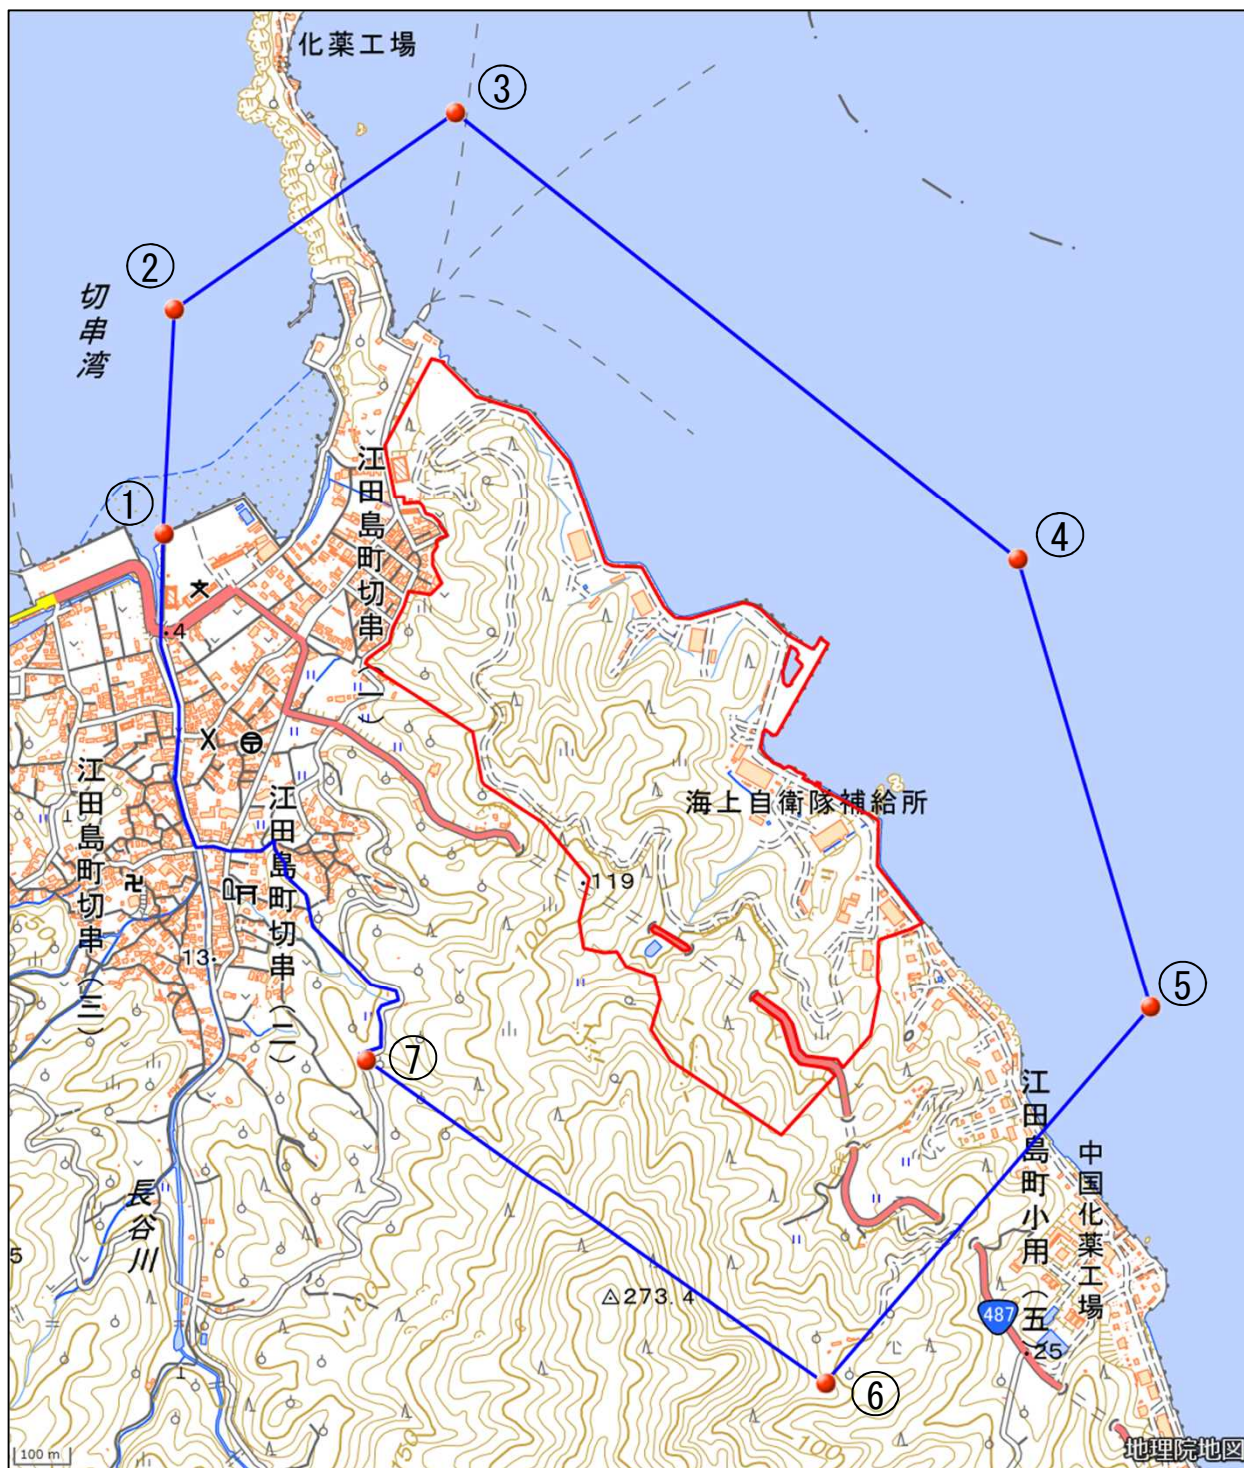

海上自衛隊呉弾薬整備補給所

対象防衛関係施設の所在地	広島県江田島市	江田島町切串
対象防衛関係施設の区域	広島県江田島市	江田島町（次の図面に示す部分に限る。）
対象防衛関係施設に係る対象施設周辺地域	次に掲げる点を順次に結んだ線及び一に掲げる点と七に掲げる点とを結んだ次の図面に示す線により囲まれた区域	<ul style="list-style-type: none"> 一 北緯三十四度十七分五秒、東経百三十二度二十八分四十秒の点 二 北緯三十四度十七分十八秒、東経百三十二度二十八分四十一秒の点 三 北緯三十四度十七分二十九秒、東経百三十二度二十九分〇秒の点 四 北緯三十四度十七分四秒、東経百三十二度二十九分三十八秒の点 五 北緯三十四度十六分三十九秒、東経百三十二度二十九分四十七秒の点 六 北緯三十四度十六分十八秒、東経百三十二度二十九分二十五秒の点 七 北緯三十四度十六分三十六秒、東経百三十二度二十八分五十四秒の点
<p>備考</p> <ul style="list-style-type: none"> 一 「次の図面」は省略し、その図面を防衛省に備え置いて縦覧に供する。 二 この表下欄に掲げる行政区画その他の区域に変更があっても、対象防衛関係施設の区域及び対象防衛関係施設に係る対象施設周辺地域は、なお従前の例による。 		

海上自衛隊呉弾薬整備補給所周辺地域 (広島県江田島市江田島町切串)

この地図は、縮尺2万5,000分の1の地形図相当の誤差を有しております。また、地図上に記載した区域を示す線はデータ作成上の誤差を含んでいます。そのため、区域の概略の位置を示す参考図として御利用ください。なお、対象施設の区域及び対象施設周辺地域に御不明な点がある場合には、対象施設の管理者にお問い合わせください。

国土地理院の地理院地図を利用

対象施設の区域

対象施設周辺地域