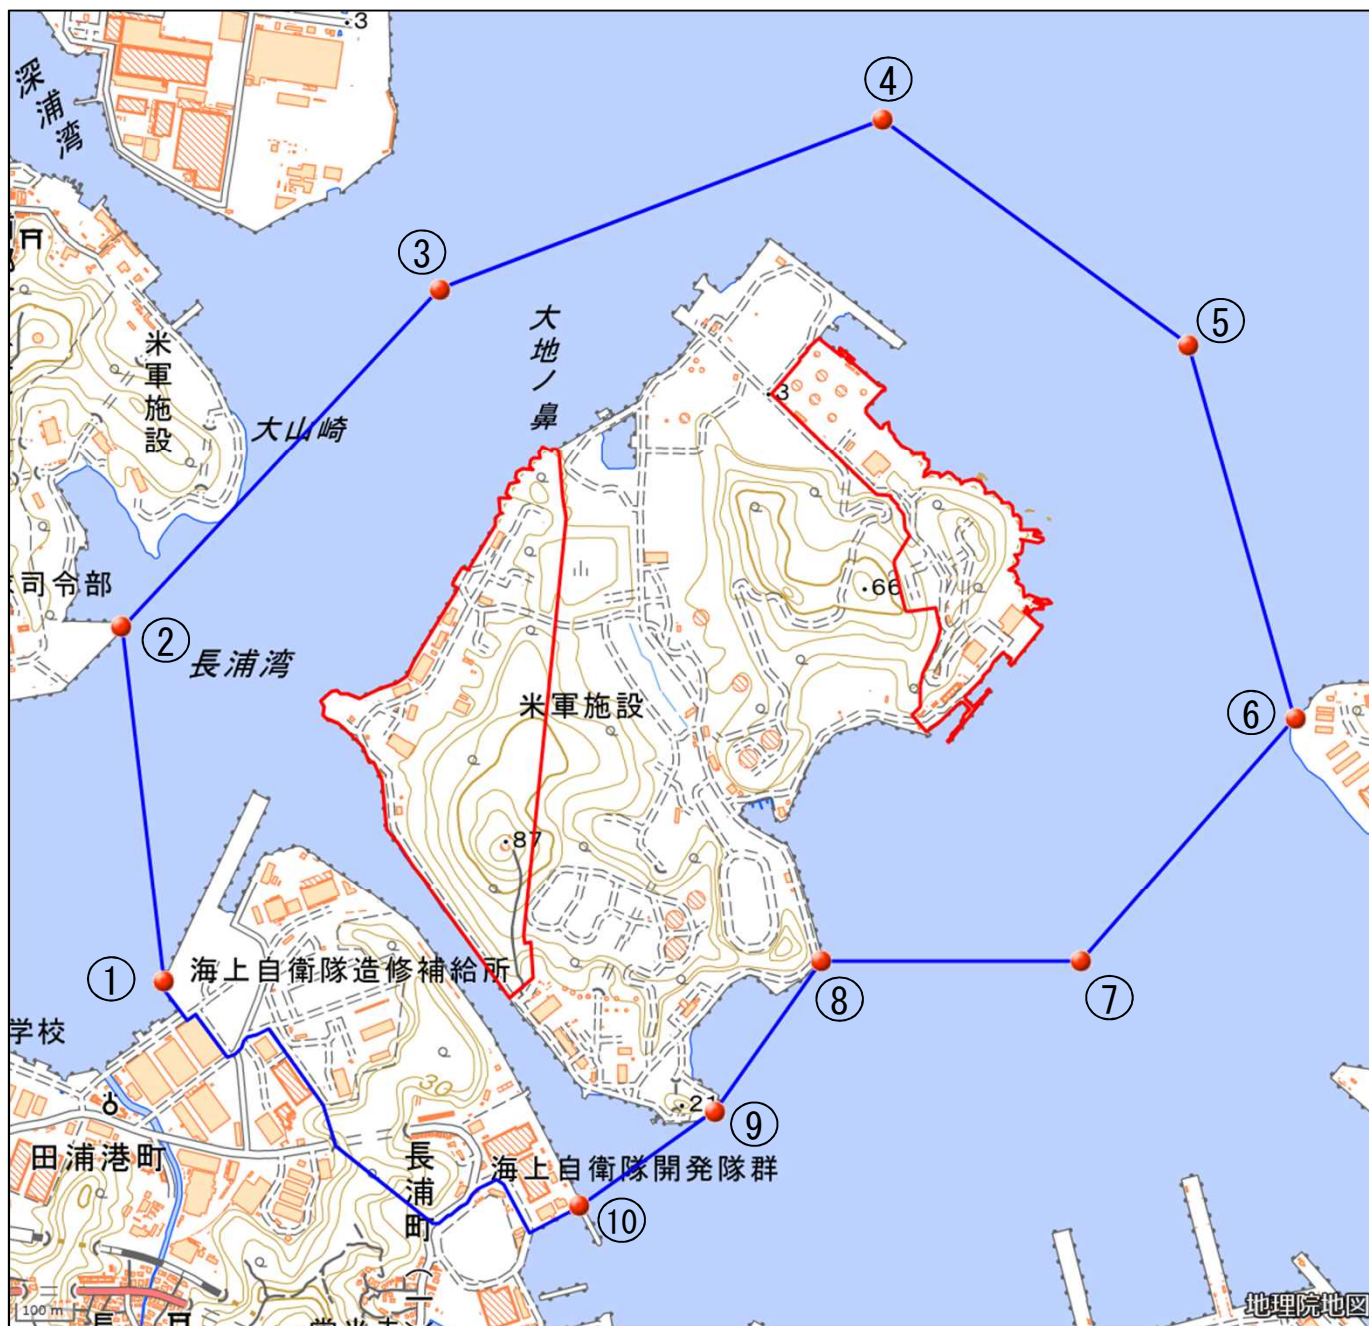

海上自衛隊吾妻島地区

対象防衛関係施設の所在地	神奈川県横須賀市	箱崎町
対象防衛関係施設の区域	神奈川県横須賀市	箱崎町（次の図面に示す部分に限る。）
対象防衛関係施設に係る対象施設周辺地域	次に掲げる点を順次に結んだ線及び一に掲げる点と十に掲げる点とを結んだ次の図面に示す線により囲まれた区域	<p>一 北緯三十五度十七分四十七秒、東経百三十九度三十八分二十七秒の点</p> <p>二 北緯三十五度十八分六秒、東経百三十九度三十八分二十四秒の点</p> <p>三 北緯三十五度十八分二十四秒、東経百三十九度三十八分四十五秒の点</p> <p>四 北緯三十五度十八分三十三秒、東経百三十九度三十九分十四秒の点</p> <p>五 北緯三十五度十八分二十一秒、東経百三十九度三十九分三十四秒の点</p> <p>六 北緯三十五度十八分一秒、東経百三十九度三十九分四十一秒の点</p> <p>七 北緯三十五度十七分四十八秒、東経百三十九度三十九分二十七秒の点</p> <p>八 北緯三十五度十七分四十八秒、東経百三十九度三十九分十秒の点</p> <p>九 北緯三十五度十七分四十秒、東経百三十九度三十九分三秒の点</p> <p>十 北緯三十五度十七分三十五秒、東経百三十九度三十八分五十四秒の点</p>
備考	<p>一 「次の図面」は省略し、その図面を防衛省に備え置いて縦覧に供する。</p> <p>二 この表下欄に掲げる行政区画その他の区域に変更があっても、対象防衛関係施設の区域及び対象防衛関係施設に係る対象施設周辺地域は、なお従前の例による。</p>	

海上自衛隊吾妻島地区周辺地域 (神奈川県横須賀市箱崎町)

この地図は、縮尺2万5,000分の1の地形図相当の誤差を有しております。また、地図上に記載した区域を示す線はデータ作成上の誤差を含んでいます。そのため、区域の概略の位置を示す参考図として御利用ください。なお、対象施設の区域及び対象施設周辺地域に御不明な点がある場合には、対象施設の管理者にお問い合わせください。

国土地理院の地理院地図を利用

対象施設の区域

対象施設周辺地域

留意事項

「海上自衛隊横須賀地方総監部船越庁舎」、「海上自衛隊艦船補給処」、「海上自衛隊横須賀地方総監部補給倉庫」、「海上自衛隊比与宇地区」、「海上自衛隊吾妻島地区」、「海上自衛隊横須賀地方総監部逸見庁舎」及び「在日米軍横須賀海軍施設」は隣接しているため、小型無人機等の飛行を行う場合の手続に当たっては、これらの対象防衛関係施設の区域等を確認して下さい。

下の図面に示す対象施設周辺地域の重複部分については、それぞれの対象防衛関係施設について通報等の手続が必要となります。細部については、対象施設の管理者にお問い合わせください。