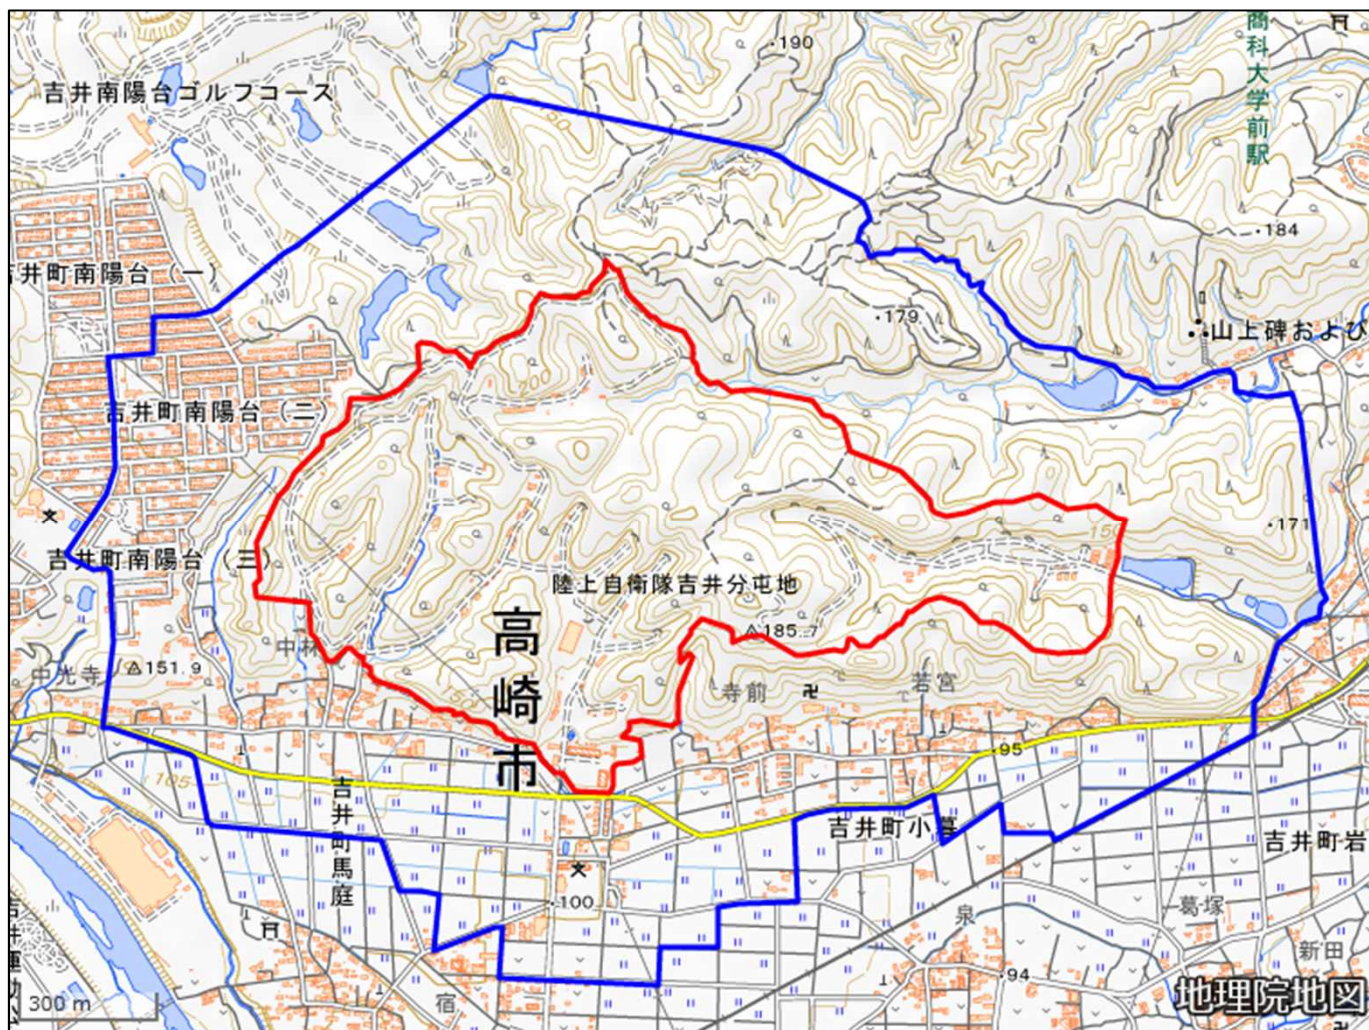

陸上自衛隊新町駐屯地吉井分屯地

対象防衛関係施設の所在地	群馬県高崎市	吉井町馬庭二千五百二十九番地
対象防衛関係施設の区域	群馬県高崎市	吉井町小暮及び吉井町馬庭（いずれ次の図面に示す部分に限る。）
対象防衛関係施設に係る対象施設周辺地域	群馬県高崎市	山名町、吉井町小暮、吉井町南陽台及び吉井町馬庭（いずれも次の図面に示す部分に限る。）
備考		
<p>一 「次の図面」は省略し、その図面を防衛省に備え置いて縦覧に供する。</p> <p>二 側端の一方のみがこの表の対象防衛関係施設に係る対象施設周辺地域の項下欄に掲げる区域に含まれる道路の区間のうち当該区域に含まれない道路の部分及び側端の少なくとも一方が当該区域に接する道路の区間並びにこれらの道路の区間に接する交差点は、対象施設周辺地域に含まれるものとする。</p> <p>三 側端の少なくとも一方がこの表の対象防衛関係施設に係る対象施設周辺地域の項下欄に掲げる区域に接する水面の区間は、対象施設周辺地域に含まれるものとする。</p> <p>四 この表下欄に掲げる行政区画その他の区域に変更があっても、対象防衛関係施設の区域及び対象防衛関係施設に係る対象施設周辺地域は、なお従前の例による。</p>		

陸上自衛隊新町駐屯地吉井分屯地周辺地域 (群馬県高崎市吉井町馬庭2529番地)

この地図は、縮尺2万5,000分の1の地形図相当の誤差を有しております。また、地図上に記載した区域を示す線はデータ作成上の誤差を含んでいます。そのため、区域の概略の位置を示す参考図として御利用ください。なお、対象施設の区域及び対象施設周辺地域に御不明な点がある場合には、対象施設の管理者にお問い合わせください。

国土地理院の地理院地図を利用

対象施設の区域

対象施設周辺地域