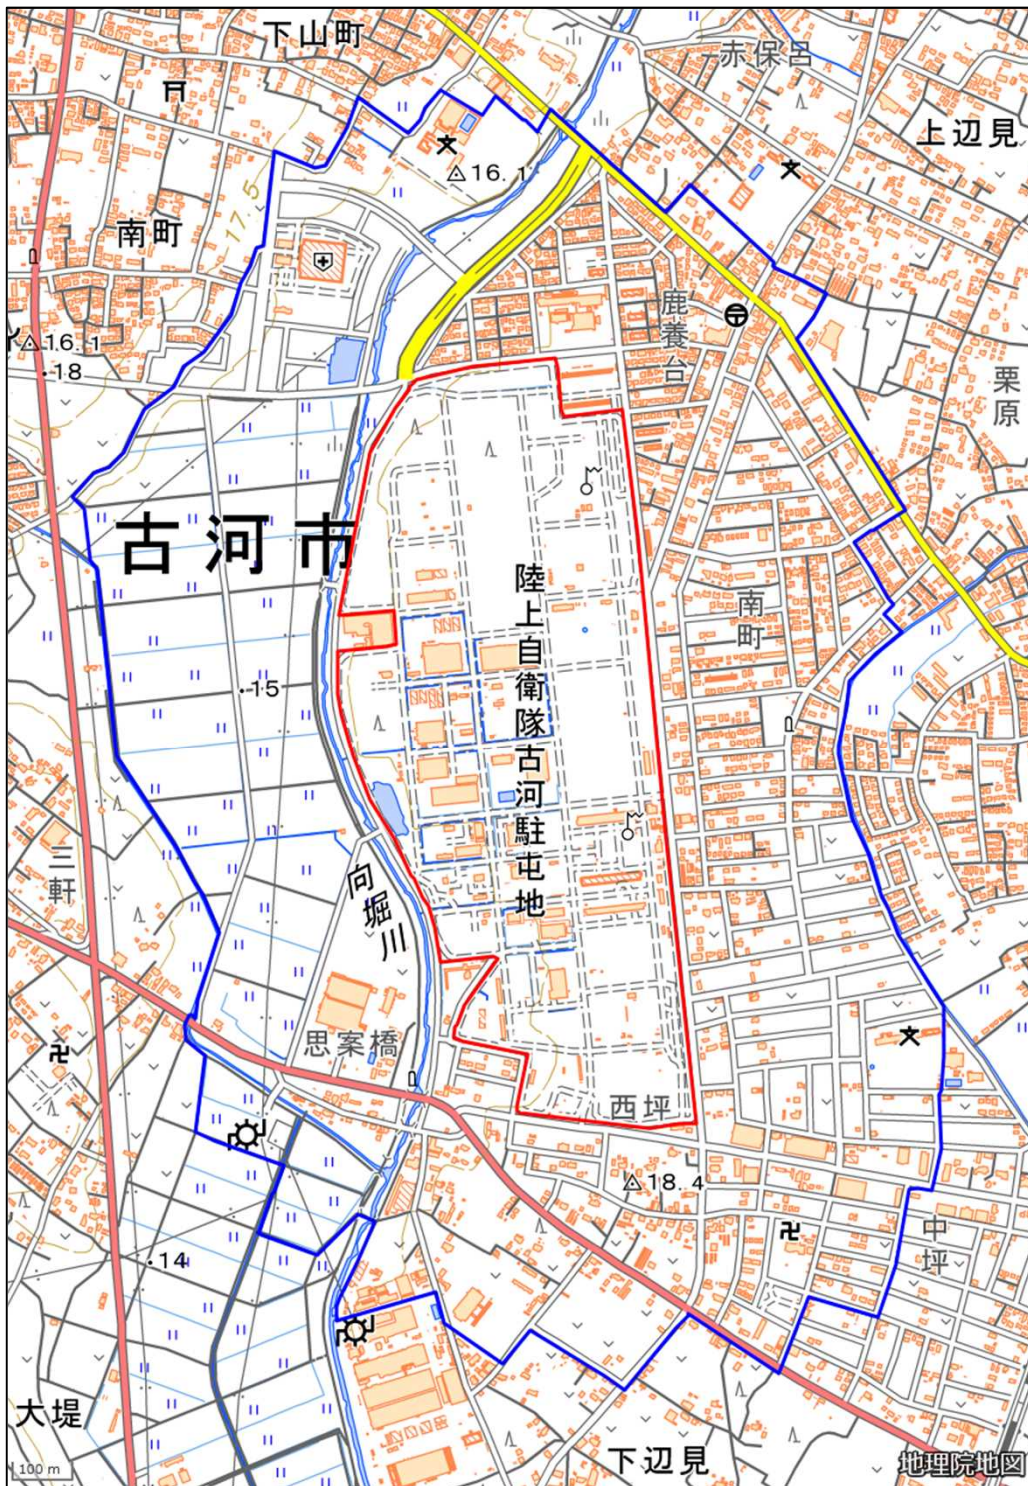

陸上自衛隊古河駐屯地

対象防衛関係施設の所在地	茨城県古河市	上辺見千百九十五番地
対象防衛関係施設の区域	茨城県古河市	上辺見及び下辺見（いずれも次の図面に示す部分に限る。）
対象防衛関係施設に係る対象施設周辺地域	茨城県古河市	大堤、上辺見、下辺見、下山町及び南町（いずれも次の図面に示す部分に限る。）
備考		
<p>一 「次の図面」は省略し、その図面を防衛省に備え置いて縦覧に供する。</p> <p>二 側端の一方のみがこの表の対象防衛関係施設に係る対象施設周辺地域の項下欄に掲げる区域に含まれる道路の区間のうち当該区域に含まれない道路の部分及び側端の少なくとも一方が当該区域に接する道路の区間並びにこれらの道路の区間に接する交差点は、対象施設周辺地域に含まれるものとする。</p> <p>三 側端の少なくとも一方がこの表の対象防衛関係施設に係る対象施設周辺地域の項下欄に掲げる区域に接する水面の区間は、対象施設周辺地域に含まれるものとする。</p> <p>四 この表下欄に掲げる行政区画その他の区域に変更があっても、対象防衛関係施設の区域及び対象防衛関係施設に係る対象施設周辺地域は、なお従前の例による。</p>		

# 陸上自衛隊古河駐屯地周辺地域 (茨城県古河市上辺見1195番地)

この地図は、縮尺2万5,000分の1の地形図相当の誤差を有しております。また、地図上に記載した区域を示す線はデータ作成上の誤差を含んでいます。そのため、区域の概略の位置を示す参考図として御利用ください。なお、対象施設の区域及び対象施設周辺地域に御不明な点がある場合には、対象施設の管理者にお問い合わせください。

国土地理院の地理院地図を利用

対象施設の区域

対象施設周辺地域