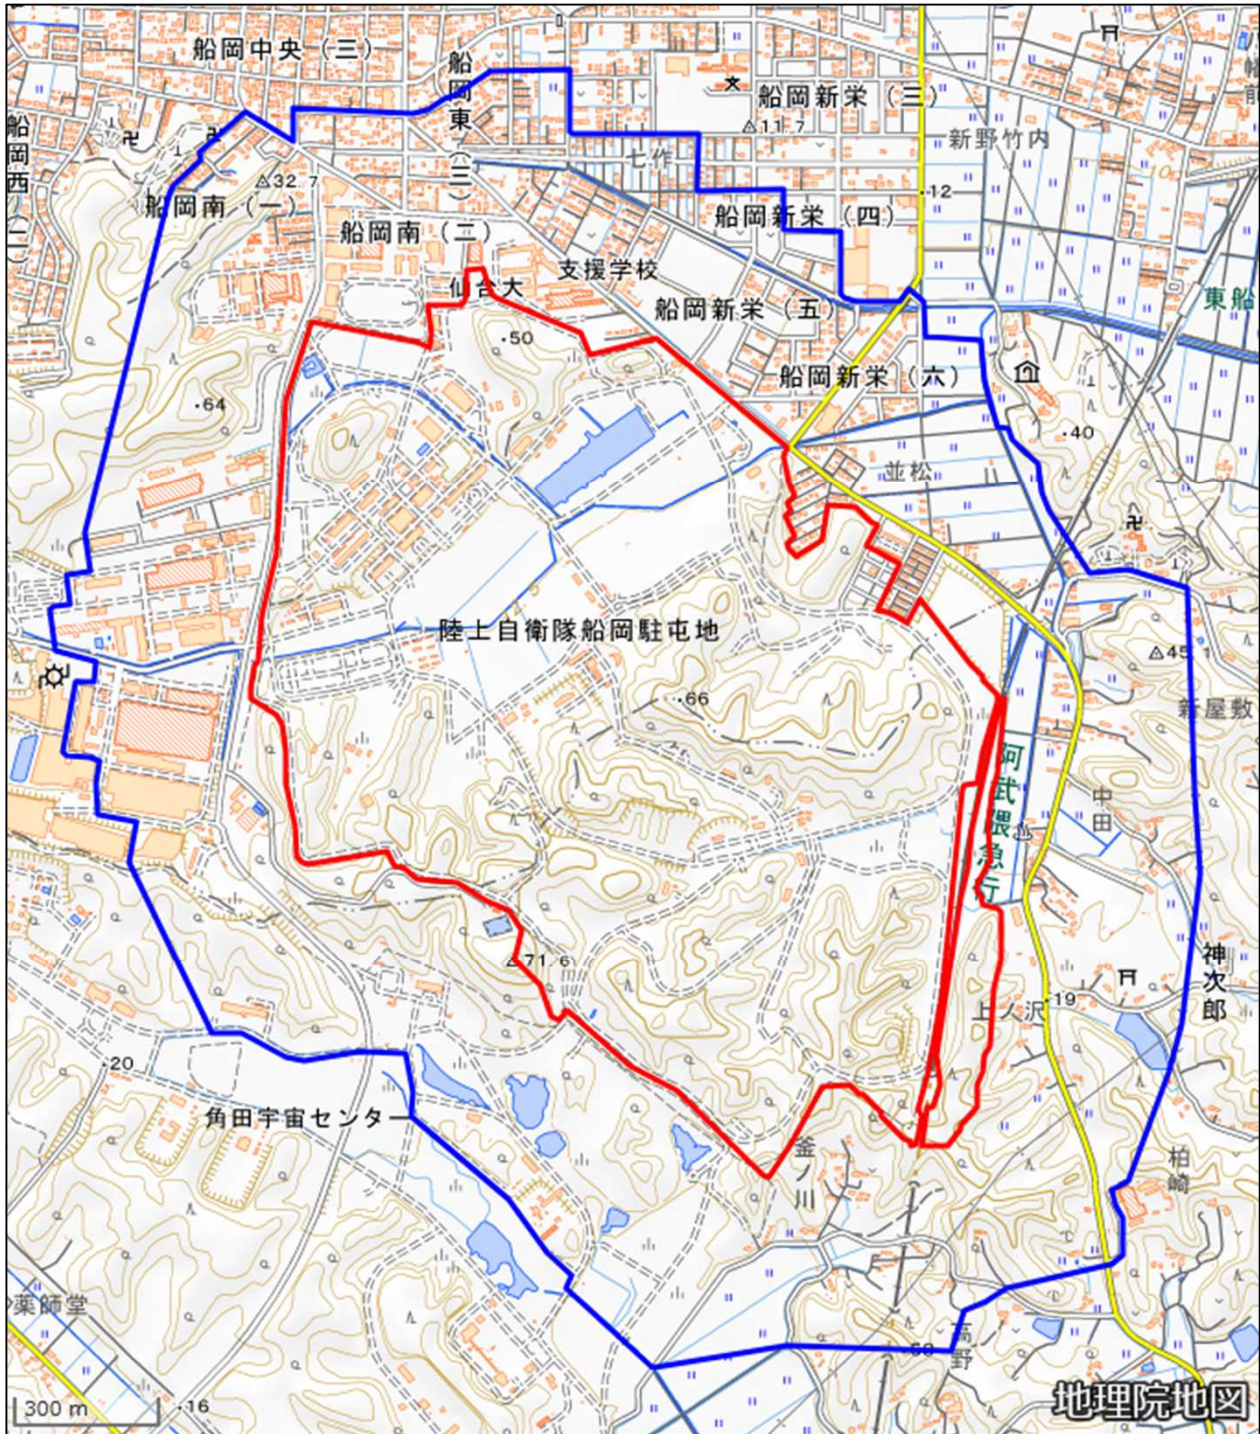

陸上自衛隊船岡駐屯地

対象防衛関係施設の所在地	宮城県柴田郡柴田町	大字船岡字大沼端一番地一
対象防衛関係施設の区域	宮城県角田市	神次郎（次の図面に示す部分に限る。）
	宮城県柴田郡柴田町	大字船岡（次の図面に示す部分に限る。）
対象防衛関係施設に係る対象施設周辺地域	宮城県角田市	君萱及び神次郎（いずれも次の図面に示す部分に限る。）
	宮城県柴田郡柴田町	船岡新栄、船岡中央、船岡東、船岡南及び大字船岡（いずれも次の図面に示す部分に限る。）
備考		
<p>一 「次の図面」は省略し、その図面を防衛省に備え置いて縦覧に供する。</p> <p>二 側端の一方のみがこの表の対象防衛関係施設に係る対象施設周辺地域の項下欄に掲げる区域に含まれる道路の区間のうち当該区域に含まれない道路の部分及び側端の少なくとも一方が当該区域に接する道路の区間並びにこれらの道路の区間に接する交差点は、対象施設周辺地域に含まれるものとする。</p> <p>三 側端の少なくとも一方がこの表の対象防衛関係施設に係る対象施設周辺地域の項下欄に掲げる区域に接する水面及び線路敷の区間は、対象施設周辺地域に含まれるものとする。</p> <p>四 この表下欄に掲げる行政区画その他の区域に変更があっても、対象防衛関係施設の区域及び対象防衛関係施設に係る対象施設周辺地域は、なお従前の例による。</p>		

陸上自衛隊船岡駐屯地周辺地域 (宮城県柴田郡柴田町大字船岡字大沼端1番地1)

この地図は、縮尺2万5,000分の1の地形図相当の誤差を有しております。また、地図上に記載した区域を示す線はデータ作成上の誤差を含んでいます。そのため、区域の概略の位置を示す参考図として御利用ください。なお、対象施設の区域及び対象施設周辺地域に御不明な点がある場合には、対象施設の管理者にお問い合わせください。

国土地理院の地理院地図を利用

対象施設の区域

対象施設周辺地域