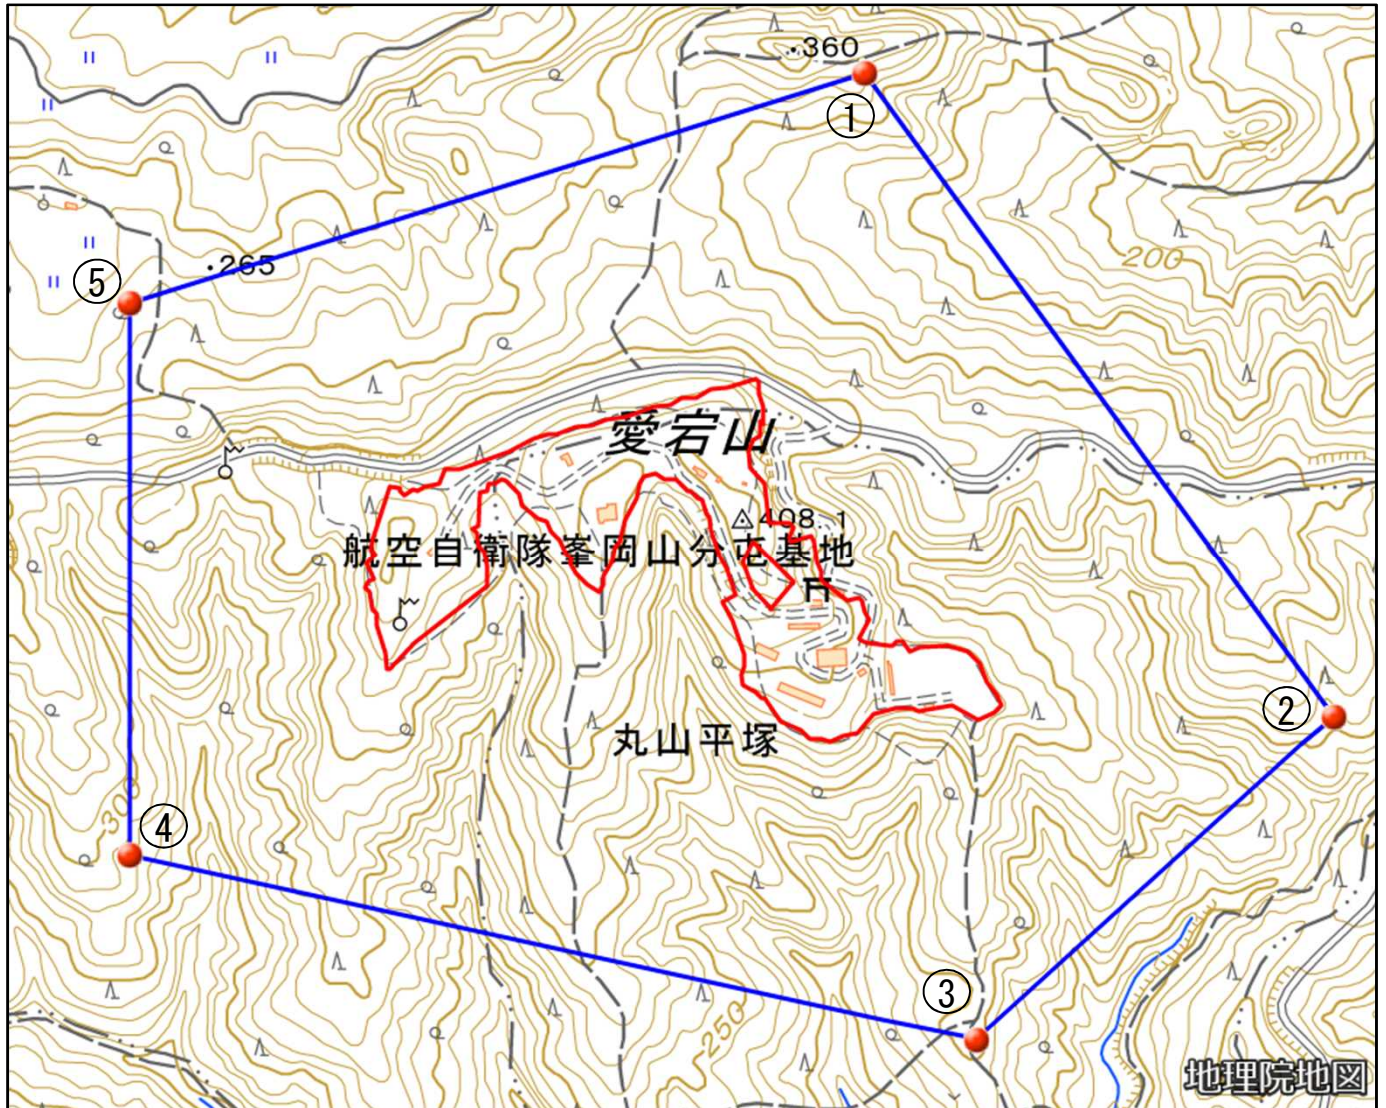

航空自衛隊峯岡山分屯基地

対象防衛関係施設の所在地	千葉県南房総市	丸山平塚乙二番地五百六十四
対象防衛関係施設の区域	千葉県鴨川市	吉尾平塚（次の図面に示す部分に限る。）
	千葉県南房総市	丸山平塚
対象防衛関係施設に係る対象施設周辺地域	次に掲げる点を順次に結んだ線及び一に掲げる点と五に掲げる点とを結んだ線により囲まれた区域	<ul style="list-style-type: none"> 一 北緯三十五度七分十三秒、東経百三十九度五十九分十九秒の点 二 北緯三十五度六分四十五秒、東経百三十九度五十九分四十四秒の点 三 北緯三十五度六分三十一秒、東経百三十九度五十九分二十五秒の点 四 北緯三十五度六分三十九秒、東経百三十九度五十八分四十秒の点 五 北緯三十五度七分三秒、東経百三十九度五十八分四十秒の点
<p>備考</p> <ul style="list-style-type: none"> 一 「次の図面」は省略し、その図面を防衛省に備え置いて縦覧に供する。 二 この表下欄に掲げる行政区画その他の区域に変更があっても、対象防衛関係施設の区域及び対象防衛関係施設に係る対象施設周辺地域は、なお従前の例による。 		

航空自衛隊峯岡山分屯基地周辺地域 (千葉県南房総市丸山平塚乙2番地564)

この地図は、縮尺2万5,000分の1の地形図相当の誤差を有しております。また、地図上に記載した区域を示す線はデータ作成上の誤差を含んでいます。そのため、区域の概略の位置を示す参考図として御利用ください。なお、対象施設の区域及び対象施設周辺地域に御不明な点がある場合には、対象施設の管理者にお問い合わせください。

国土地理院の地理院地図を利用

対象施設の区域

対象施設周辺地域