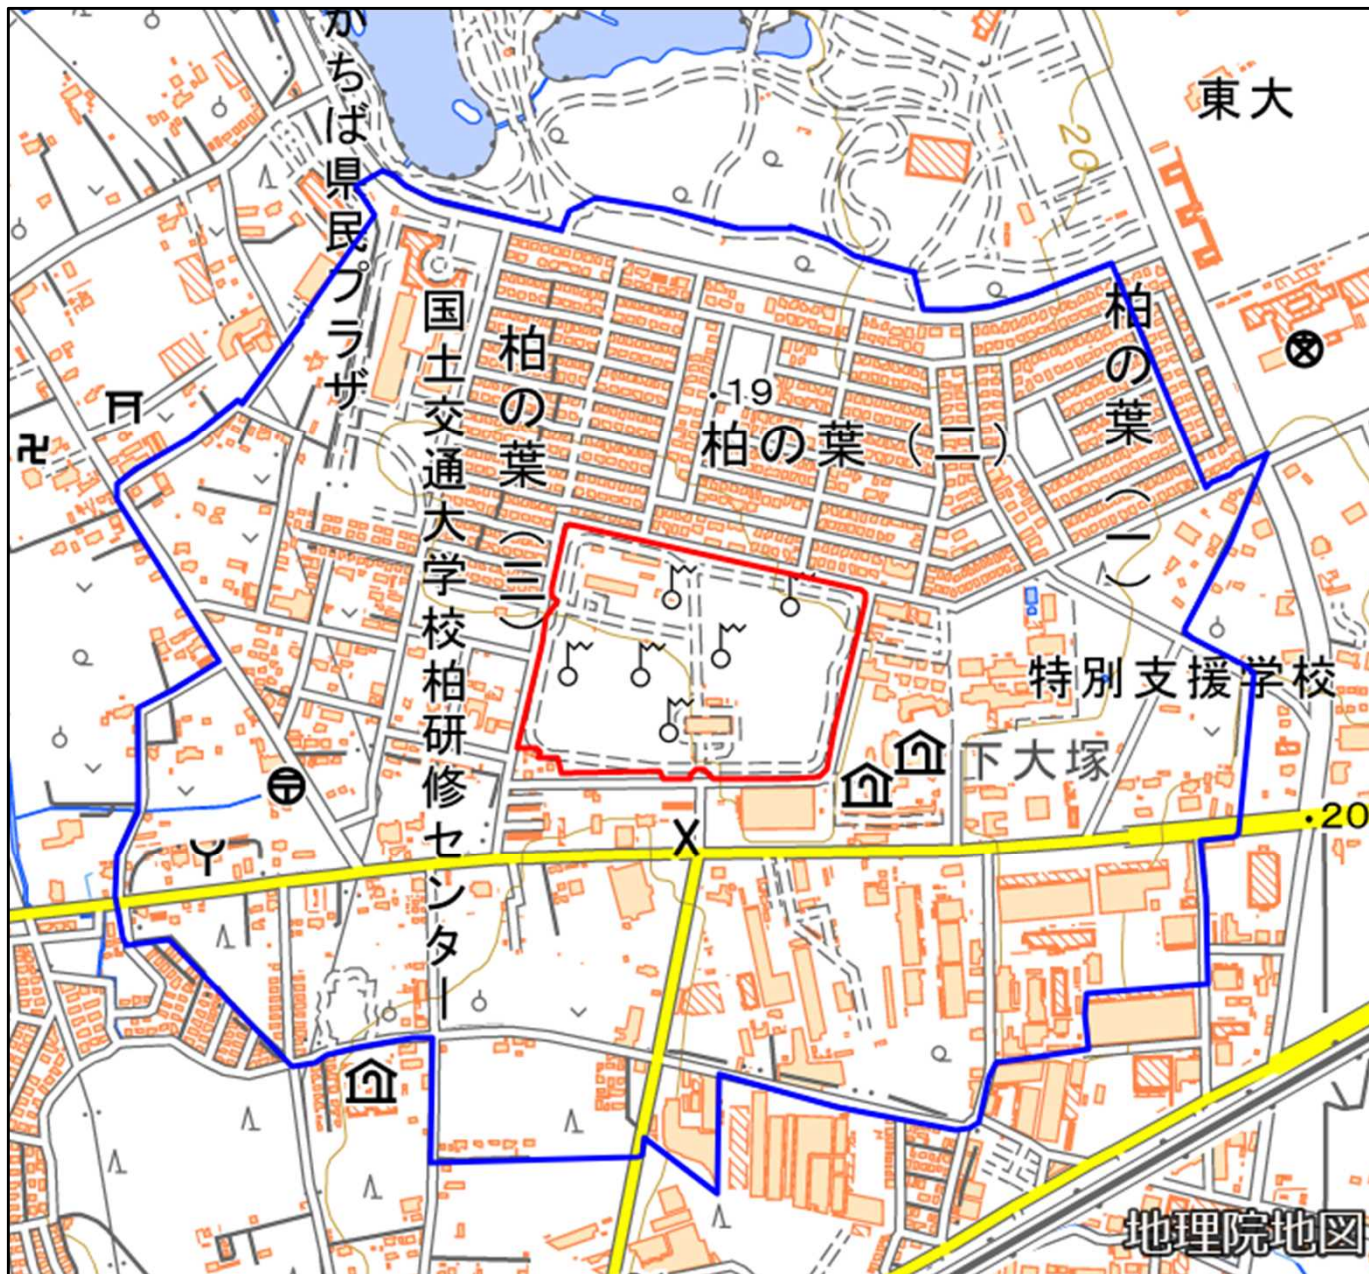

航空自衛隊市ヶ谷基地柏送信所

対象防衛関係施設の所在地	千葉県柏市	十余二百七十五番地四
対象防衛関係施設の区域	千葉県柏市	十余二（次の図面に示す部分に限る。）
対象防衛関係施設に係る対象施設周辺地域	千葉県柏市	柏の葉及び十余二（いずれも次の図面に示す部分に限る。）
	千葉県流山市	駒木及び駒木台（いずれも次の図面に示す部分に限る。）
備考		
<p>一 「次の図面」は省略し、その図面を防衛省に備え置いて縦覧に供する。</p> <p>二 側端の一方のみがこの表の対象防衛関係施設に係る対象施設周辺地域の項下欄に掲げる区域に含まれる道路の区間のうち当該区域に含まれない道路の部分及び側端の少なくとも一方が当該区域に接する道路の区間並びにこれらの道路の区間に接する交差点は、対象施設周辺地域に含まれるものとする。</p> <p>三 側端の少なくとも一方がこの表の対象防衛関係施設に係る対象施設周辺地域の項下欄に掲げる区域に接する水面の区間は、対象施設周辺地域に含まれるものとする。</p> <p>四 この表下欄に掲げる行政区画その他の区域に変更があっても、対象防衛関係施設の区域及び対象防衛関係施設に係る対象施設周辺地域は、なお従前の例による。</p>		

# 航空自衛隊市ヶ谷基地柏送信所周辺地域 (千葉県柏市十余二175番地4)

この地図は、縮尺2万5,000分の1の地形図相当の誤差を有しております。また、地図上に記載した区域を示す線はデータ作成上の誤差を含んでいます。そのため、区域の概略の位置を示す参考図として御利用ください。なお、対象施設の区域及び対象施設周辺地域に御不明な点がある場合には、対象施設の管理者にお問い合わせください。

国土地理院の地理院地図を利用

対象施設の区域

対象施設周辺地域