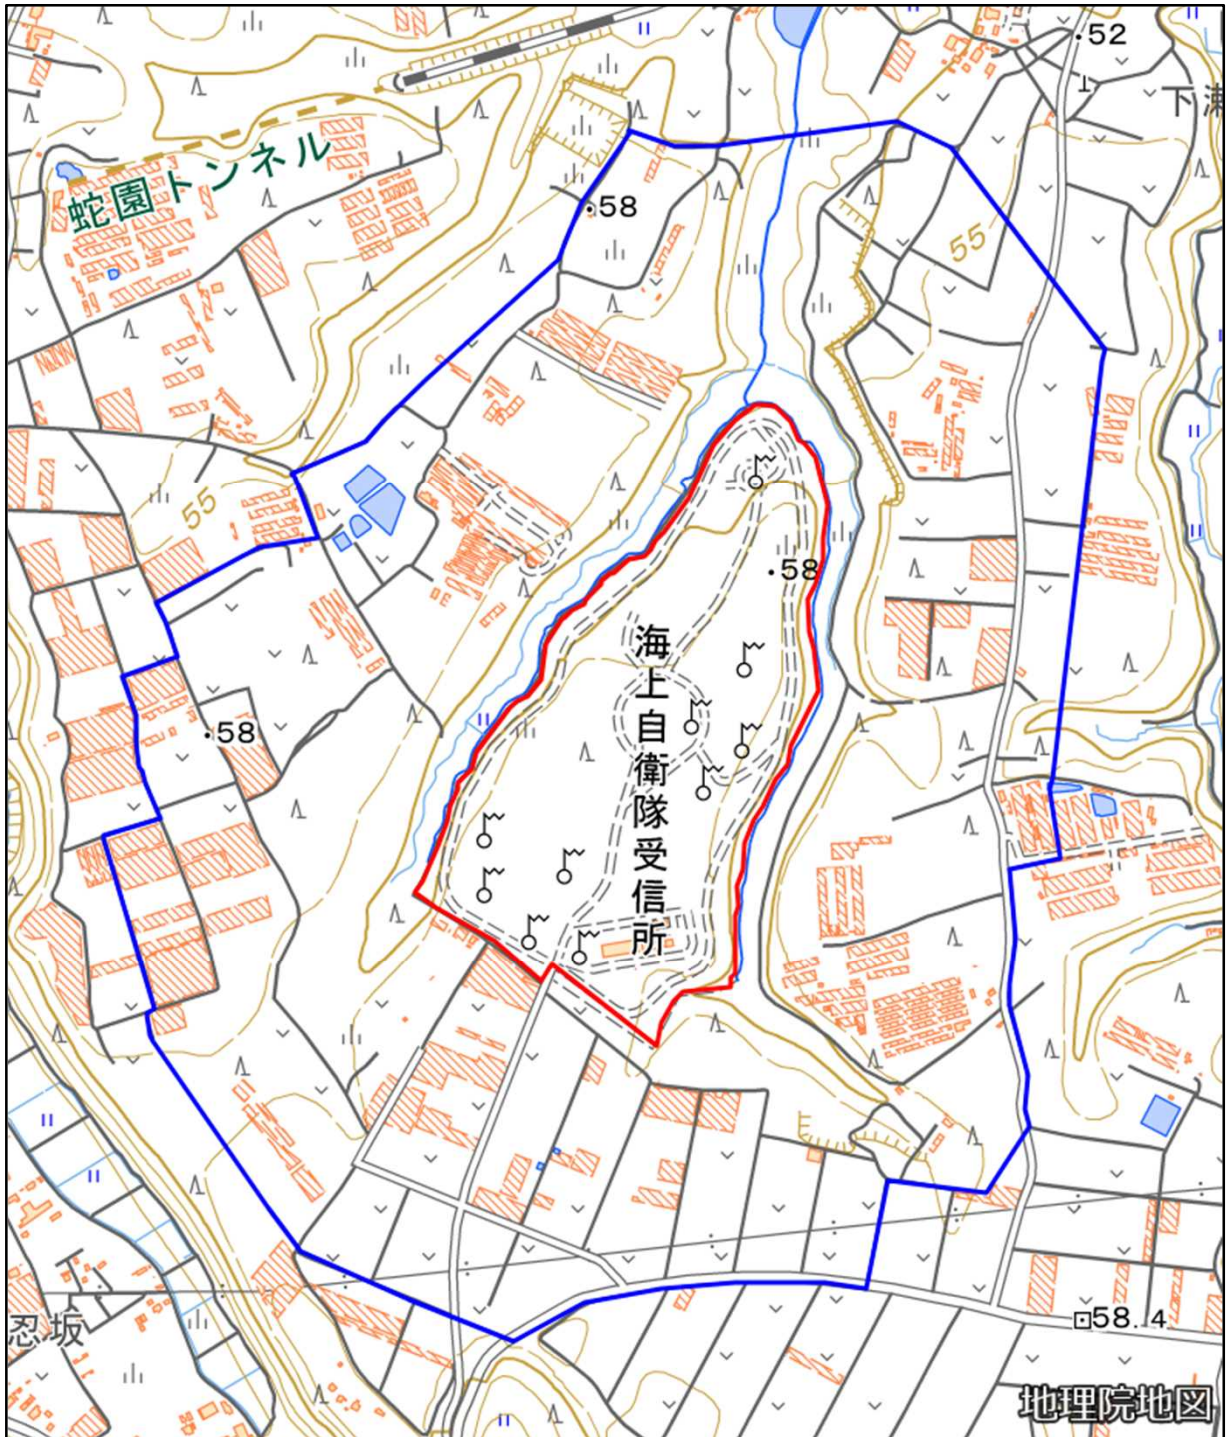

## 海上自衛隊飯岡受信所

対象防衛関係施設の所在地	千葉県旭市	三川一万三千八百二十番地
対象防衛関係施設の区域	千葉県旭市	三川（次の図面に示す部分に限る。）
対象防衛関係施設に係る対象施設周辺地域	千葉県旭市	倉橋、三川及び蛇園（いずれも次の図面に示す部分に限る。）
<p>備考</p> <p>一 「次の図面」は省略し、その図面を防衛省に備え置いて縦覧に供する。</p> <p>二 側端の一方のみがこの表の対象防衛関係施設に係る対象施設周辺地域の項下欄に掲げる区域に含まれる道路の区間のうち当該区域に含まれない道路の部分及び側端の少なくとも一方が当該区域に接する道路の区間並びにこれらの道路の区間に接する交差点は、対象施設周辺地域に含まれるものとする。</p> <p>三 側端の少なくとも一方がこの表の対象防衛関係施設に係る対象施設周辺地域の項下欄に掲げる区域に接する水面の区間は、対象施設周辺地域に含まれるものとする。</p> <p>四 この表下欄に掲げる行政区画その他の区域に変更があっても、対象防衛関係施設の区域及び対象防衛関係施設に係る対象施設周辺地域は、なお従前の例による。</p>		

# 海上自衛隊飯岡受信所周辺地域 (千葉県旭市三川13820番地)

この地図は、縮尺2万5,000分の1の地形図相当の誤差を有しております。また、地図上に記載した区域を示す線はデータ作成上の誤差を含んでいます。そのため、区域の概略の位置を示す参考図として御利用ください。なお、対象施設の区域及び対象施設周辺地域に御不明な点がある場合には、対象施設の管理者にお問い合わせください。

国土地理院の地理院地図を利用

対象施設の区域

対象施設周辺地域