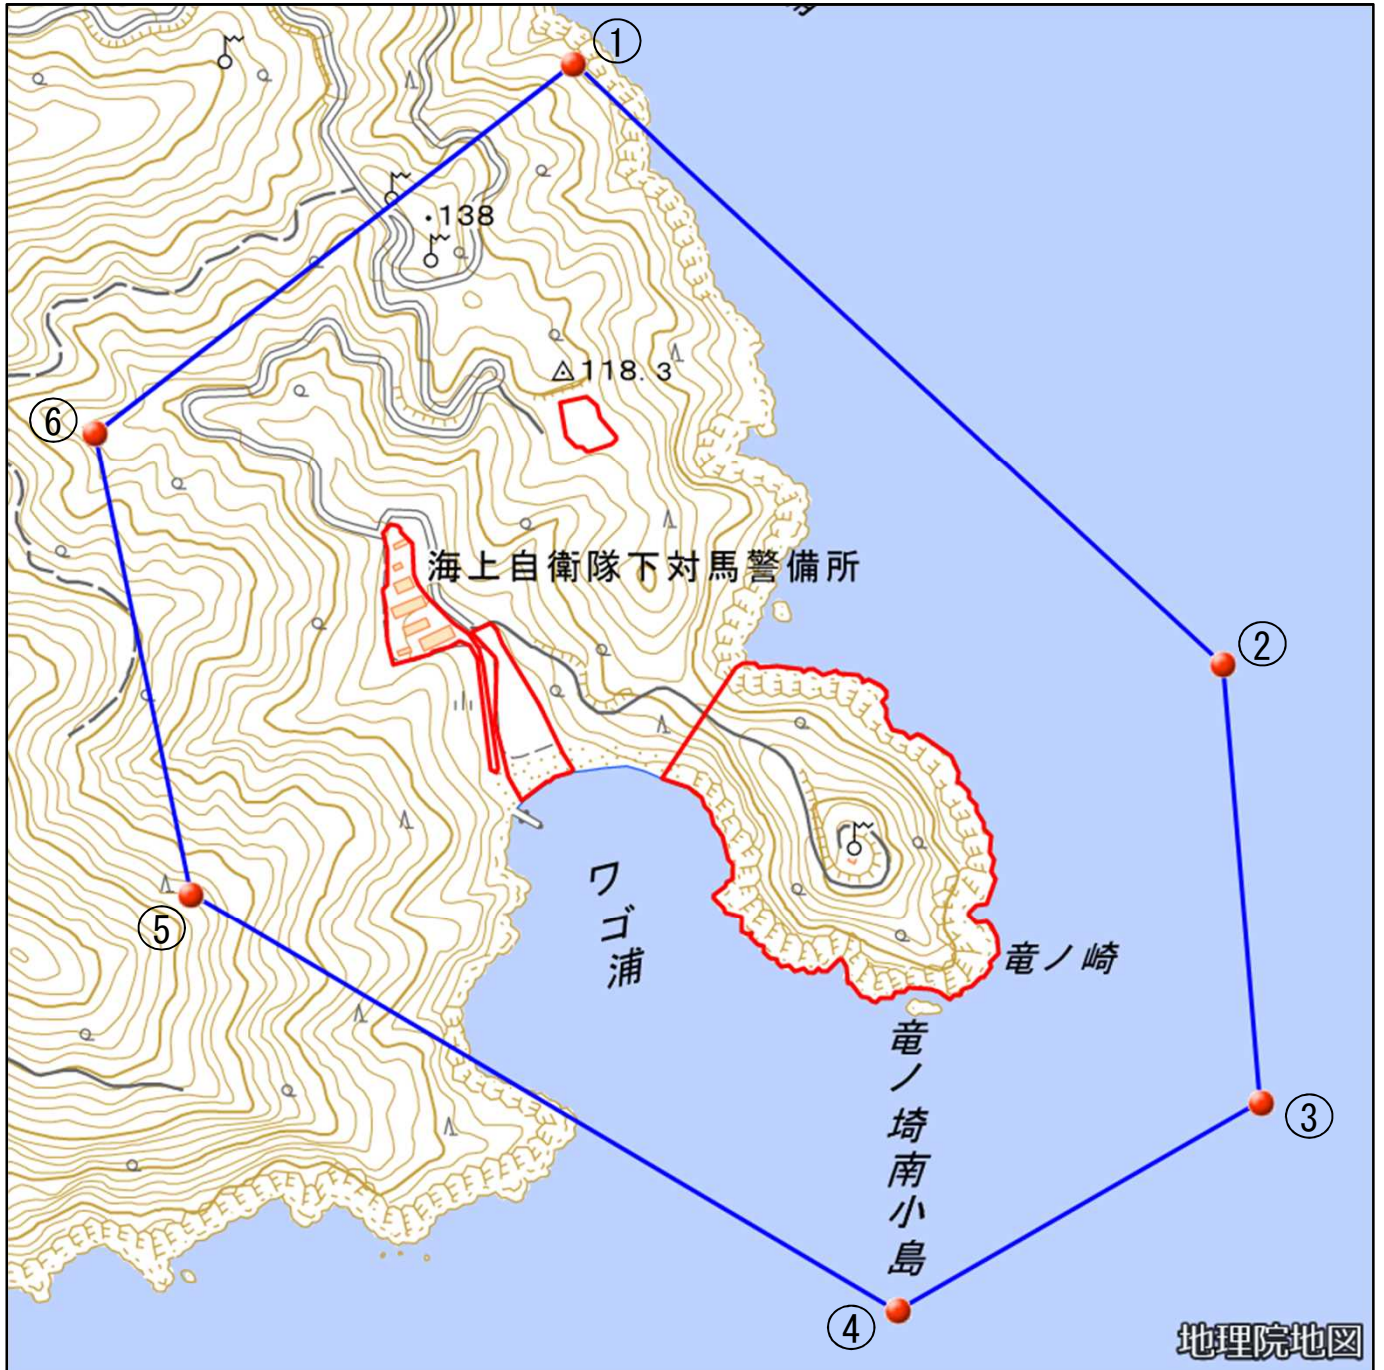

海上自衛隊下対馬警備所

対象防衛関係施設の所在地	長崎県対馬市	厳原町安神五百五十番地
対象防衛関係施設の区域	長崎県対馬市	厳原町安神（次の図面に示す部分に限る。）
対象防衛関係施設に係る対象施設周辺地域	次に掲げる点を順次に結んだ線及び一に掲げる点と六に掲げる点とを結んだ線により囲まれた区域	<ul style="list-style-type: none"> 一 北緯三十四度八分三十秒、東経百二十九度十六分三十五秒の点 二 北緯三十四度八分四秒、東経百二十九度十七分九秒の点 三 北緯三十四度七分四十五秒、東経百二十九度十七分十一秒の点 四 北緯三十四度七分三十六秒、東経百二十九度十六分五十二秒の点 五 北緯三十四度七分五十四秒、東経百二十九度十六分十五秒の点 六 北緯三十四度八分十四秒、東経百二十九度十六分十秒の点
<p>備考</p> <ul style="list-style-type: none"> 一 「次の図面」は省略し、その図面を防衛省に備え置いて縦覧に供する。 二 この表下欄に掲げる行政区画その他の区域に変更があっても、対象防衛関係施設の区域及び対象防衛関係施設に係る対象施設周辺地域は、なお従前の例による。 		

海上自衛隊下対馬警備所周辺地域 (長崎県対馬市厳原町安神550番地)

この地図は、縮尺2万5,000分の1の地形図相当の誤差を有しております。また、地図上に記載した区域を示す線はデータ作成上の誤差を含んでいます。そのため、区域の概略の位置を示す参考図として御利用ください。なお、対象施設の区域及び対象施設周辺地域に御不明な点がある場合には、対象施設の管理者にお問い合わせください。

国土地理院の地理院地図を利用

対象施設の区域

対象施設周辺地域