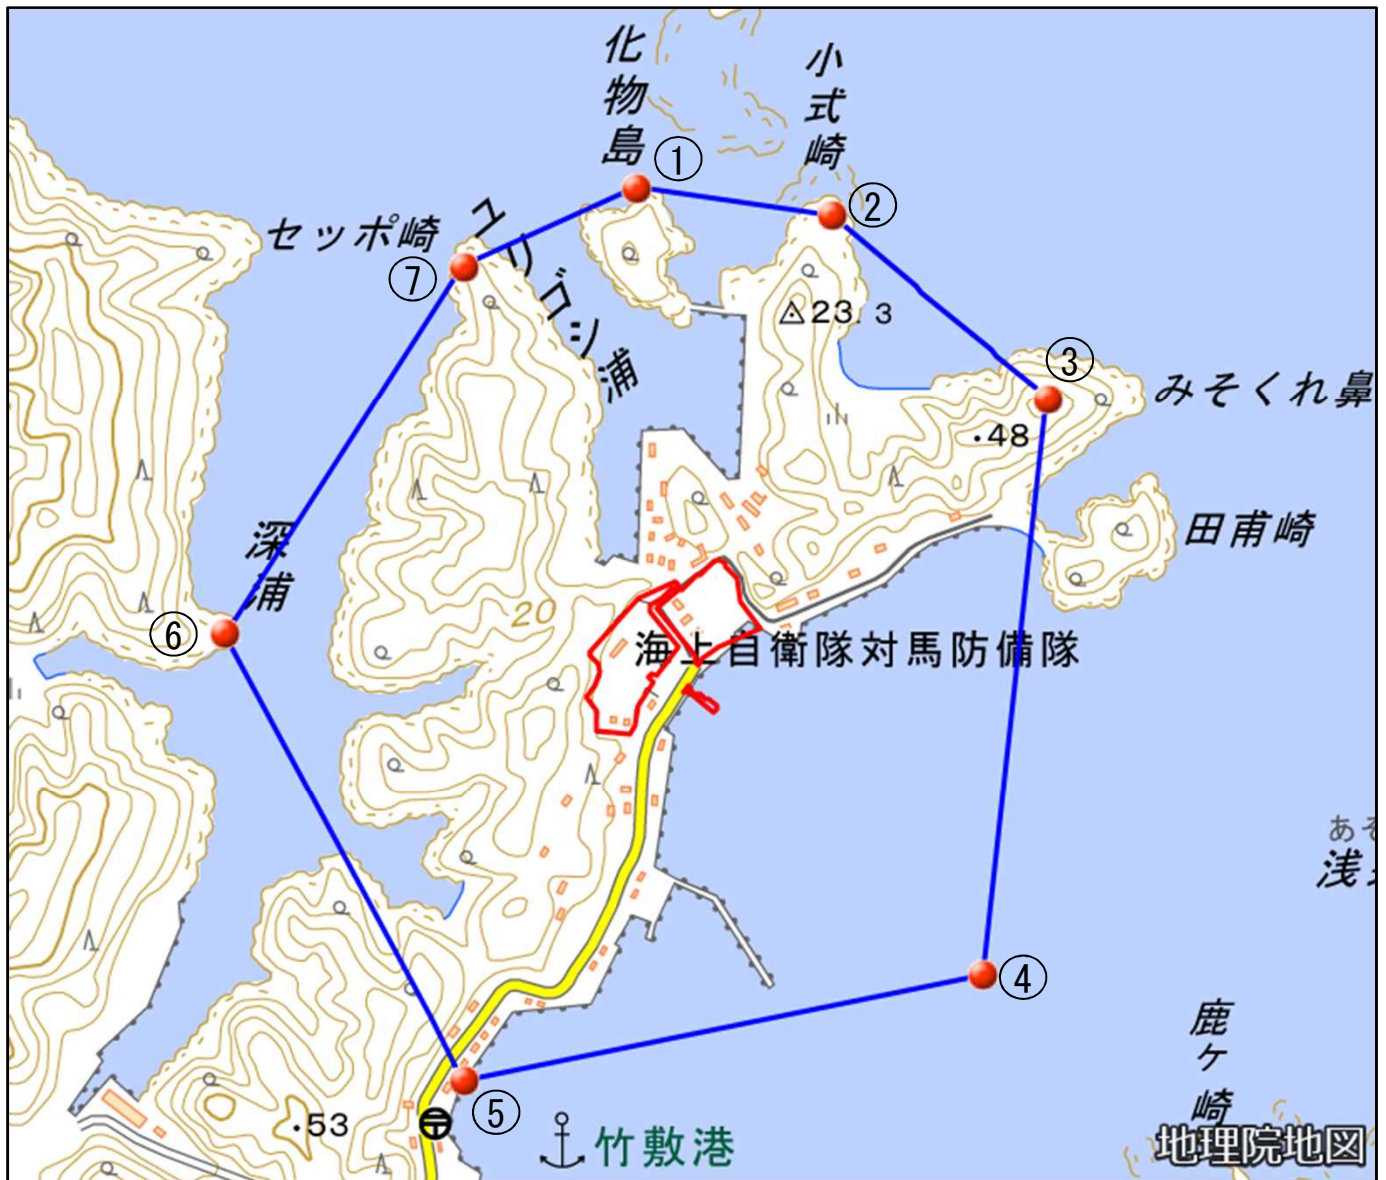

海上自衛隊対馬防備隊本部

対象防衛関係施設の所在地	長崎県対馬市	美津島町竹敷四番地百九十一
対象防衛関係施設の区域	長崎県対馬市	美津島町竹敷（次の図面に示す部分に限る。）
対象防衛関係施設に係る対象施設周辺地域	次に掲げる点を順次に結んだ線及び一に掲げる点と七に掲げる点とを結んだ線により囲まれた区域	<p>一 北緯三十四度十八分三十七秒、東経百二十九度十八分十三秒の点</p> <p>二 北緯三十四度十八分三十六秒、東経百二十九度十八分二十二秒の点</p> <p>三 北緯三十四度十八分二十九秒、東経百二十九度十八分三十二秒の点</p> <p>四 北緯三十四度十八分七秒、東経百二十九度十八分二十九秒の点</p> <p>五 北緯三十四度十八分三秒、東経百二十九度十八分五秒の点</p> <p>六 北緯三十四度十八分二十秒、東経百二十九度十七分五十四秒の点</p> <p>七 北緯三十四度十八分三十四秒、東経百二十九度十八分五秒の点</p>
<p>備考</p> <p>一 「次の図面」は省略し、その図面を防衛省に備え置いて縦覧に供する。</p> <p>二 この表下欄に掲げる行政区画その他の区域に変更があっても、対象防衛関係施設の区域及び対象防衛関係施設に係る対象施設周辺地域は、なお従前の例による。</p>		

# 海上自衛隊対馬防備隊本部周辺地域 (長崎県対馬市美津島町竹敷4番地191)

この地図は、縮尺2万5,000分の1の地形図相当の誤差を有しております。また、地図上に記載した区域を示す線はデータ作成上の誤差を含んでいます。そのため、区域の概略の位置を示す参考図として御利用ください。なお、対象施設の区域及び対象施設周辺地域に御不明な点がある場合には、対象施設の管理者にお問い合わせください。

国土地理院の地理院地図を利用

対象施設の区域

対象施設周辺地域