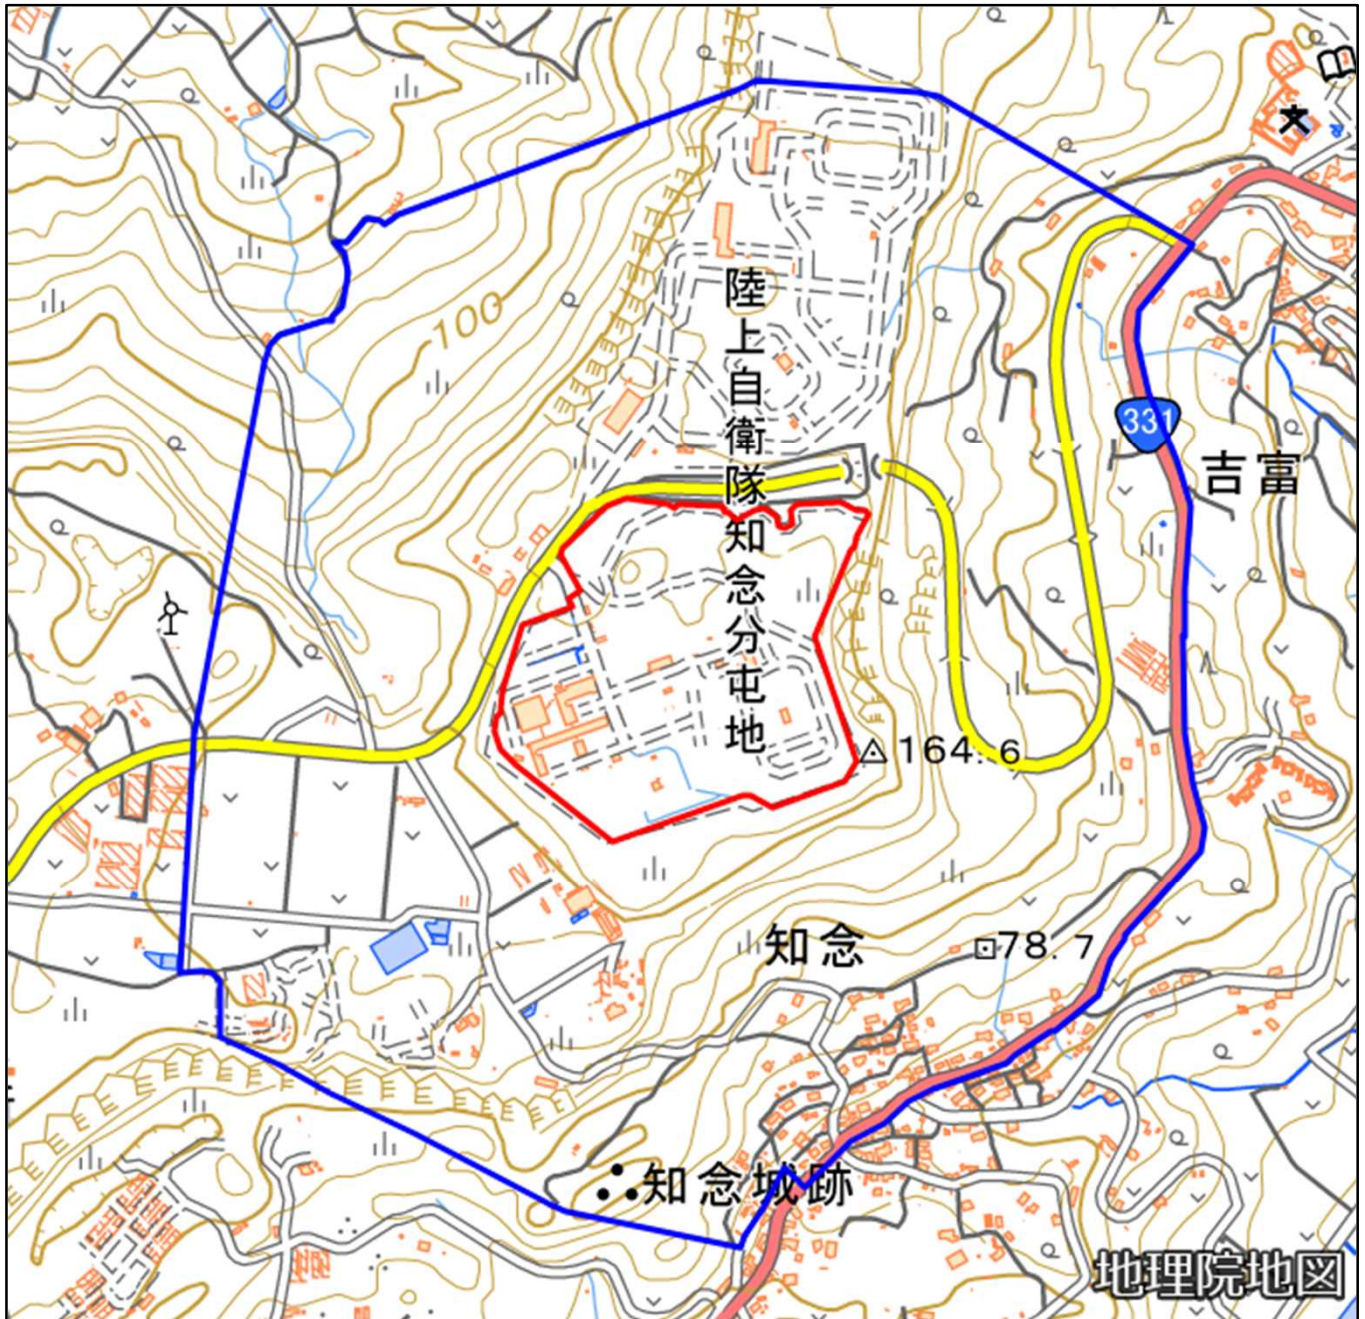

陸上自衛隊那覇駐屯地知念分屯地

対象防衛関係施設の所在地	沖縄県南城市	知念字知念上原千百七十七番地一
対象防衛関係施設の区域	沖縄県南城市	知念（次の図面に示す部分に限る。）
対象防衛関係施設に係る対象施設周辺地域	沖縄県南城市	佐敷及び知念（いずれも次の図面に示す部分に限る。）
<p>備考</p> <p>一 「次の図面」は省略し、その図面を防衛省に備え置いて縦覧に供する。</p> <p>二 側端の一方のみがこの表の対象防衛関係施設に係る対象施設周辺地域の項下欄に掲げる区域に含まれる道路の区間のうち当該区域に含まれない道路の部分及び側端の少なくとも一方が当該区域に接する道路の区間並びにこれらの道路の区間に接する交差点は、対象施設周辺地域に含まれるものとする。</p> <p>三 側端の少なくとも一方がこの表の対象防衛関係施設に係る対象施設周辺地域の項下欄に掲げる区域に接する水面の区間は、対象施設周辺地域に含まれるものとする。</p> <p>四 この表下欄に掲げる行政区画その他の区域に変更があっても、対象防衛関係施設の区域及び対象防衛関係施設に係る対象施設周辺地域は、なお従前の例による。</p>		

陸上自衛隊那覇駐屯地知念分屯地周辺地域 (沖縄県南城市知念字知念上原1177番地1)

この地図は、縮尺2万5,000分の1の地形図相当の誤差を有しております。また、地図上に記載した区域を示す線はデータ作成上の誤差を含んでいます。そのため、区域の概略の位置を示す参考図として御利用ください。なお、対象施設の区域及び対象施設周辺地域に御不明な点がある場合には、対象施設の管理者にお問い合わせください。

国土地理院の地理院地図を利用

対象施設の区域

対象施設周辺地域