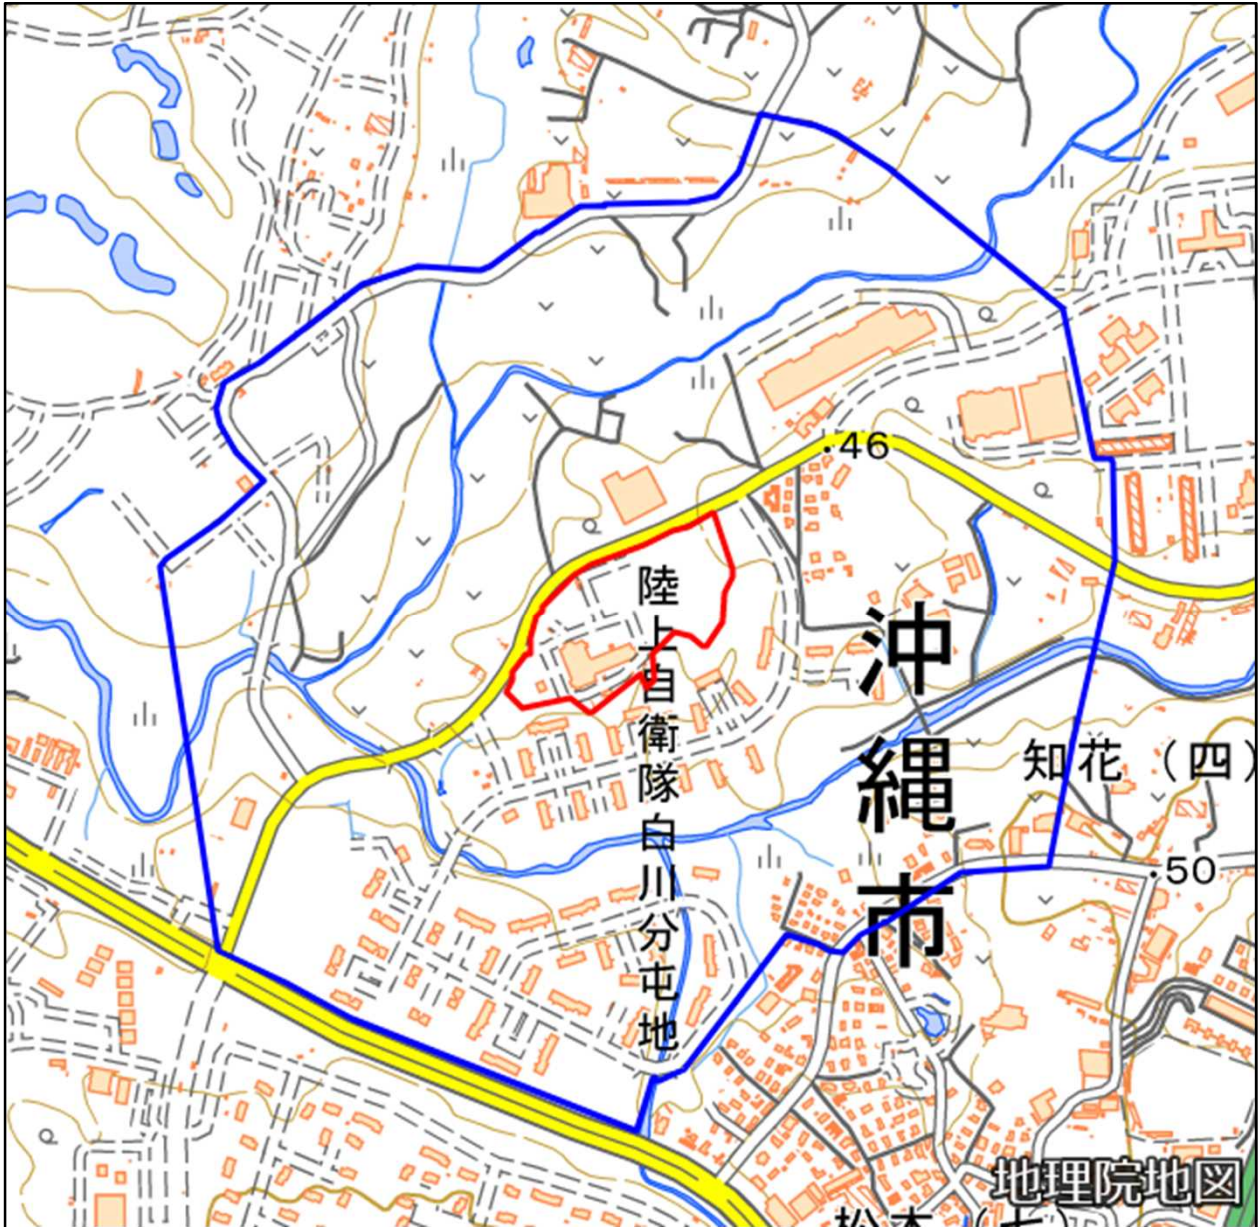

陸上自衛隊那覇駐屯地白川分屯地

対象防衛関係施設の所在地	沖縄県沖縄市	字白川百十九番地
対象防衛関係施設の区域	沖縄県沖縄市	字白川及び字知花（いずれも次の図面に示す部分に限る。）
対象防衛関係施設に係る対象施設周辺地域	沖縄県沖縄市	知花四丁目、字白川、字大工廻及び字知花（いずれも次の図面に示す部分に限る。）
<p>備考</p> <p>一 「次の図面」は省略し、その図面を防衛省に備え置いて縦覧に供する。</p> <p>二 側端の一方のみがこの表の対象防衛関係施設に係る対象施設周辺地域の項下欄に掲げる区域に含まれる道路の区間のうち当該区域に含まれない道路の部分及び側端の少なくとも一方が当該区域に接する道路の区間並びにこれらの道路の区間に接する交差点は、対象施設周辺地域に含まれるものとする。</p> <p>三 側端の少なくとも一方がこの表の対象防衛関係施設に係る対象施設周辺地域の項下欄に掲げる区域に接する水面の区間は、対象施設周辺地域に含まれるものとする。</p> <p>四 この表下欄に掲げる行政区画その他の区域に変更があっても、対象防衛関係施設の区域及び対象防衛関係施設に係る対象施設周辺地域は、なお従前の例による。</p>		

陸上自衛隊那覇駐屯地白川分屯地周辺地域
(沖縄県沖縄市字白川119番地)

この地図は、縮尺2万5,000分の1の地形図相当の誤差を有しております。また、地図上に記載した区域を示す線はデータ作成上の誤差を含んでいます。そのため、区域の概略の位置を示す参考図として御利用ください。なお、対象施設の区域及び対象施設周辺地域に御不明な点がある場合には、対象施設の管理者にお問い合わせください。

国土地理院の地理院地図を利用

対象施設の区域

対象施設周辺地域