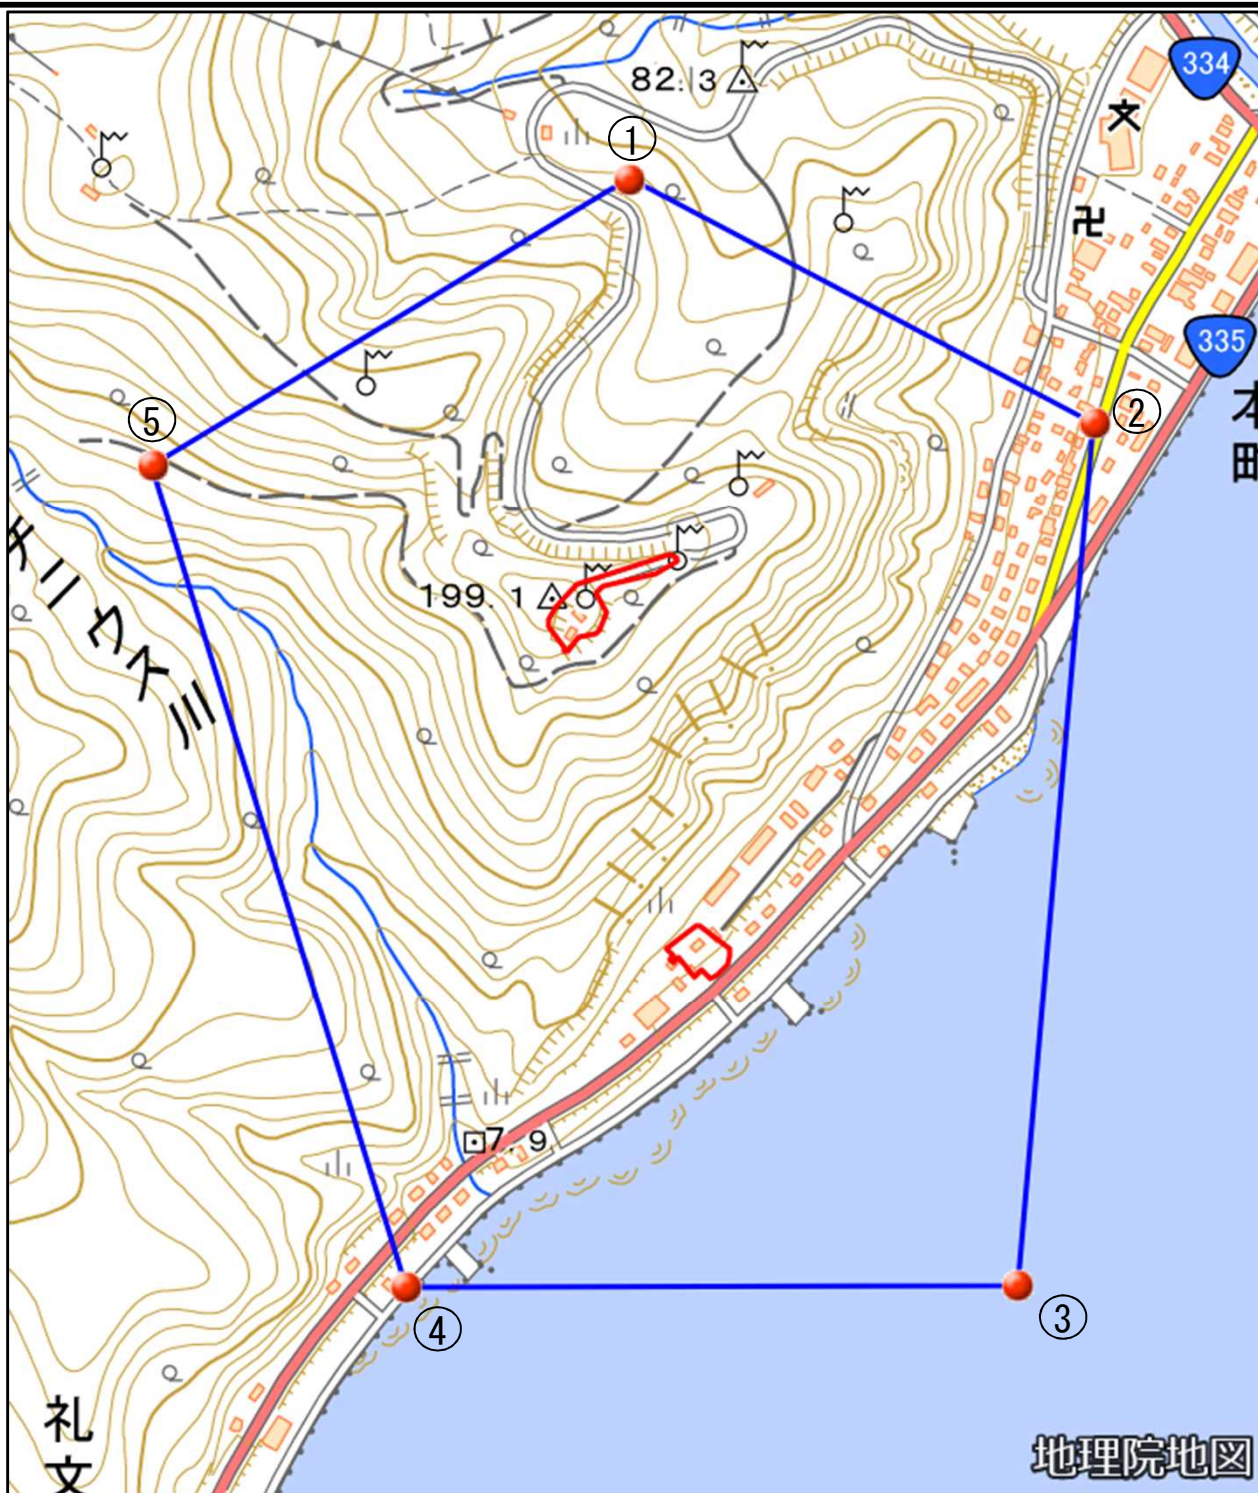

陸上自衛隊釧路駐屯地標津分屯地羅臼分室

対象防衛関係施設の所在地	北海道目梨郡羅臼町	礼文町七番地二
対象防衛関係施設の区域	北海道目梨郡羅臼町	礼文町（次の図面に示す部分に限る。）
対象防衛関係施設に係る対象施設周辺地域	次に掲げる点を順次に結んだ線及び一に掲げる点と五に掲げる点とを結んだ線により囲まれた区域	<ul style="list-style-type: none"> 一 北緯四十四度一分六秒、東経百四十五度一分五秒の点 二 北緯四十四度〇分五十八秒、東経百四十五度一分二十五秒の点 三 北緯四十四度〇分三十一秒、東経百四十五度一分二十二秒の点 四 北緯四十四度〇分三十一秒、東経百四十五度十分五十五秒の点 五 北緯四十四度〇分五十七秒、東経百四十五度十分四十四秒の点
<p>備考</p> <ul style="list-style-type: none"> 一 「次の図面」は省略し、その図面を防衛省に備え置いて縦覧に供する。 二 この表下欄に掲げる行政区画その他の区域に変更があっても、対象防衛関係施設の区域及び対象防衛関係施設に係る対象施設周辺地域は、なお従前の例による。 		

陸上自衛隊釧路駐屯地標津分屯地羅臼分室周辺地域 (北海道目梨郡羅臼町礼文町7番地2)

この地図は、縮尺2万5,000分の1の地形図相当の誤差を有しております。また、地図上に記載した区域を示す線はデータ作成上の誤差を含んでいます。そのため、区域の概略の位置を示す参考図として御利用ください。なお、対象施設の区域及び対象施設周辺地域に御不明な点がある場合には、対象施設の管理者にお問い合わせください。

国土地理院の地理院地図を利用

対象施設の区域

対象施設周辺地域