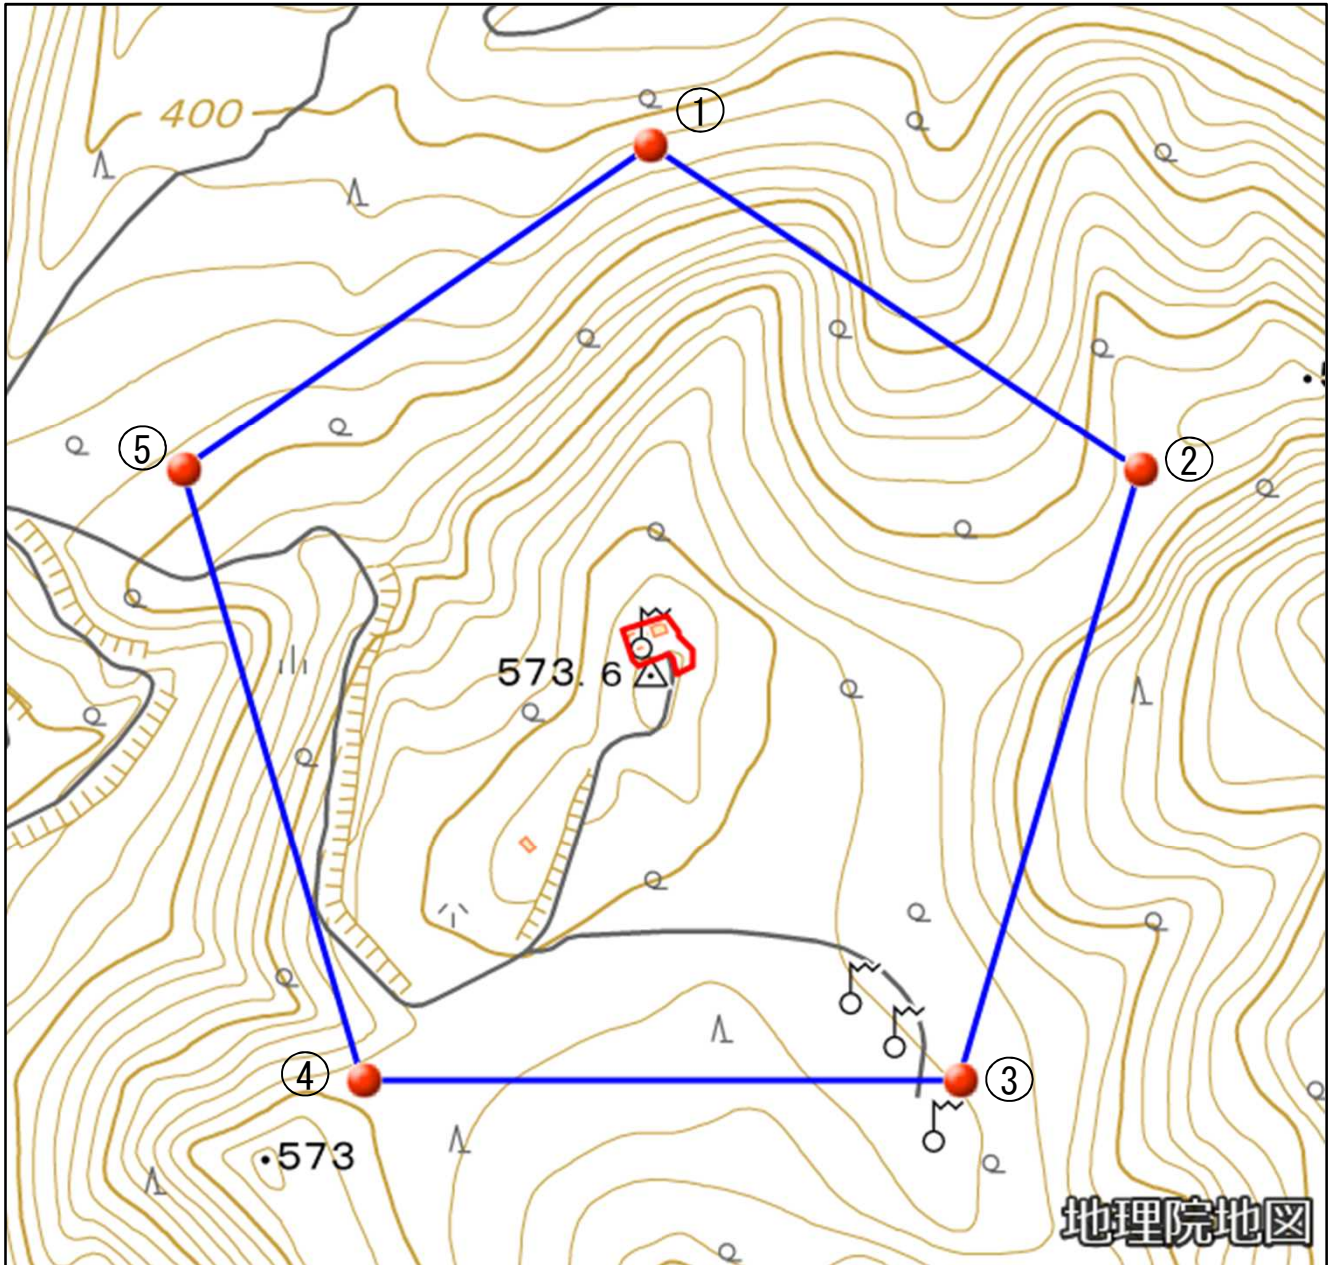

陸上自衛隊釧路駐屯地標津分屯地川北通信所

対象防衛関係施設の所在地	北海道標津郡標津町	字川北
対象防衛関係施設の区域	北海道標津郡標津町	字川北（次の図面に示す部分に限る。）
対象防衛関係施設に係る対象施設周辺地域	次に掲げる点を順次に結んだ線及び一に掲げる点と五に掲げる点とを結んだ線により囲まれた区域	<ul style="list-style-type: none"> 一 北緯四十三度四十二分三秒、東経百四十四度五十五分三十八秒の点 二 北緯四十三度四十一分五十四秒、東経百四十四度五十五分五十七秒の点 三 北緯四十三度四十一分三十七秒、東経百四十四度五十五分五十秒の点 四 北緯四十三度四十一分三十七秒、東経百四十四度五十五分二十七秒の点 五 北緯四十三度四十一分五十四秒、東経百四十四度五十五分二十秒の点
<p>備考</p> <ul style="list-style-type: none"> 一 「次の図面」は省略し、その図面を防衛省に備え置いて縦覧に供する。 二 この表下欄に掲げる行政区画その他の区域に変更があっても、対象防衛関係施設の区域及び対象防衛関係施設に係る対象施設周辺地域は、なお従前の例による。 		

陸上自衛隊釧路駐屯地標津分屯地川北通信所周辺地域
(北海道標津郡標津町字川北)

この地図は、縮尺2万5,000分の1の地形図相当の誤差を有しております。また、地図上に記載した区域を示す線はデータ作成上の誤差を含んでいます。そのため、区域の概略の位置を示す参考図として御利用ください。なお、対象施設の区域及び対象施設周辺地域に御不明な点がある場合には、対象施設の管理者にお問い合わせください。

国土地理院の地理院地図を利用

対象施設の区域

対象施設周辺地域