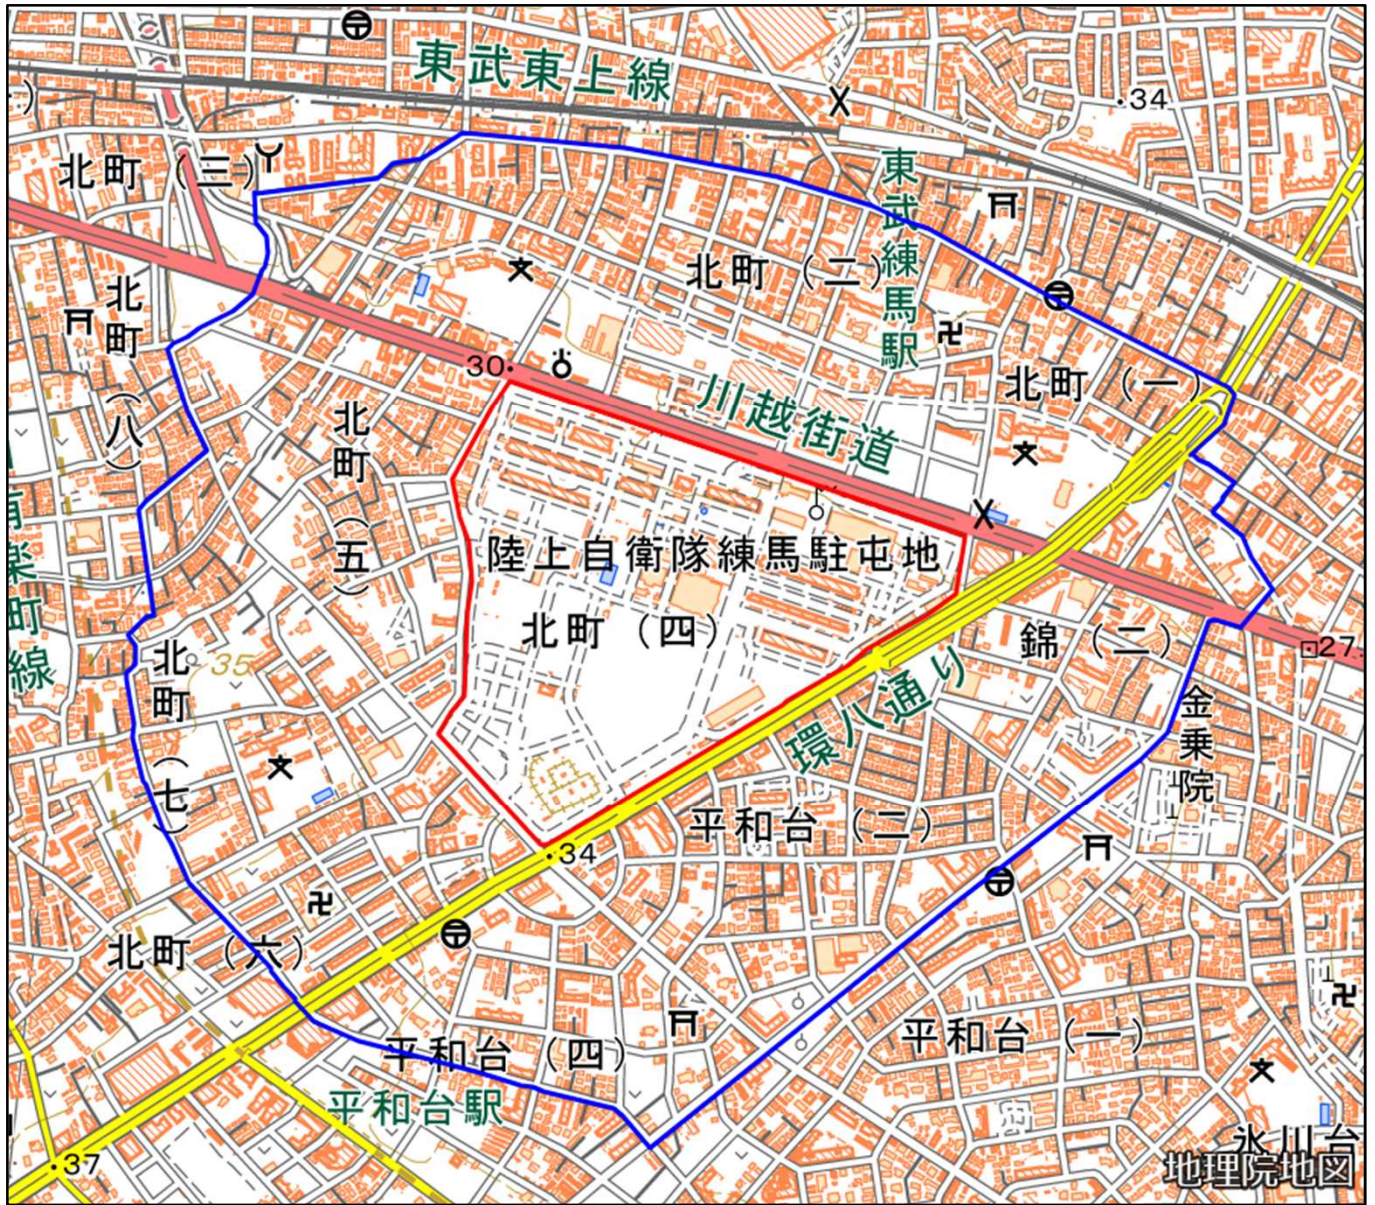

陸上自衛隊練馬駐屯地

対象防衛関係施設の所在地	東京都練馬区	北町四丁目一番一号
対象防衛関係施設の区域	東京都練馬区	北町四丁目
対象防衛関係施設に係る対象施設周辺地域	東京都練馬区	北町一丁目から三丁目まで（いずれも次の図面に示す部分に限る。）、四丁目及び五丁目から八丁目まで（いずれも次の図面に示す部分に限る。）、錦二丁目（次の図面に示す部分に限る。）並びに平和台二丁目及び四丁目（次の図面に示す部分に限る。）
<p>備考</p> <p>一 「次の図面」は省略し、その図面を防衛省に備え置いて縦覧に供する。</p> <p>二 側端の一方のみがこの表の対象防衛関係施設に係る対象施設周辺地域の項下欄に掲げる区域に含まれる道路の区間のうち当該区域に含まれない道路の部分及び側端の少なくとも一方が当該区域に接する道路の区間並びにこれらの道路の区間に接する交差点は、対象施設周辺地域に含まれるものとする。</p> <p>三 この表下欄に掲げる行政区画その他の区域に変更があっても、対象防衛関係施設の区域及び対象防衛関係施設に係る対象施設周辺地域は、なお従前の例による。</p>		

陸上自衛隊練馬駐屯地周辺地域 (東京都練馬区北町4丁目1番1号)

この地図は、縮尺2万5,000分の1の地形図相当の誤差を有しております。また、地図上に記載した区域を示す線はデータ作成上の誤差を含んでいます。そのため、区域の概略の位置を示す参考図として御利用ください。なお、対象施設の区域及び対象施設周辺地域に御不明な点がある場合には、対象施設の管理者にお問い合わせください。

国土地理院の地理院地図を利用

対象施設の区域

対象施設周辺地域