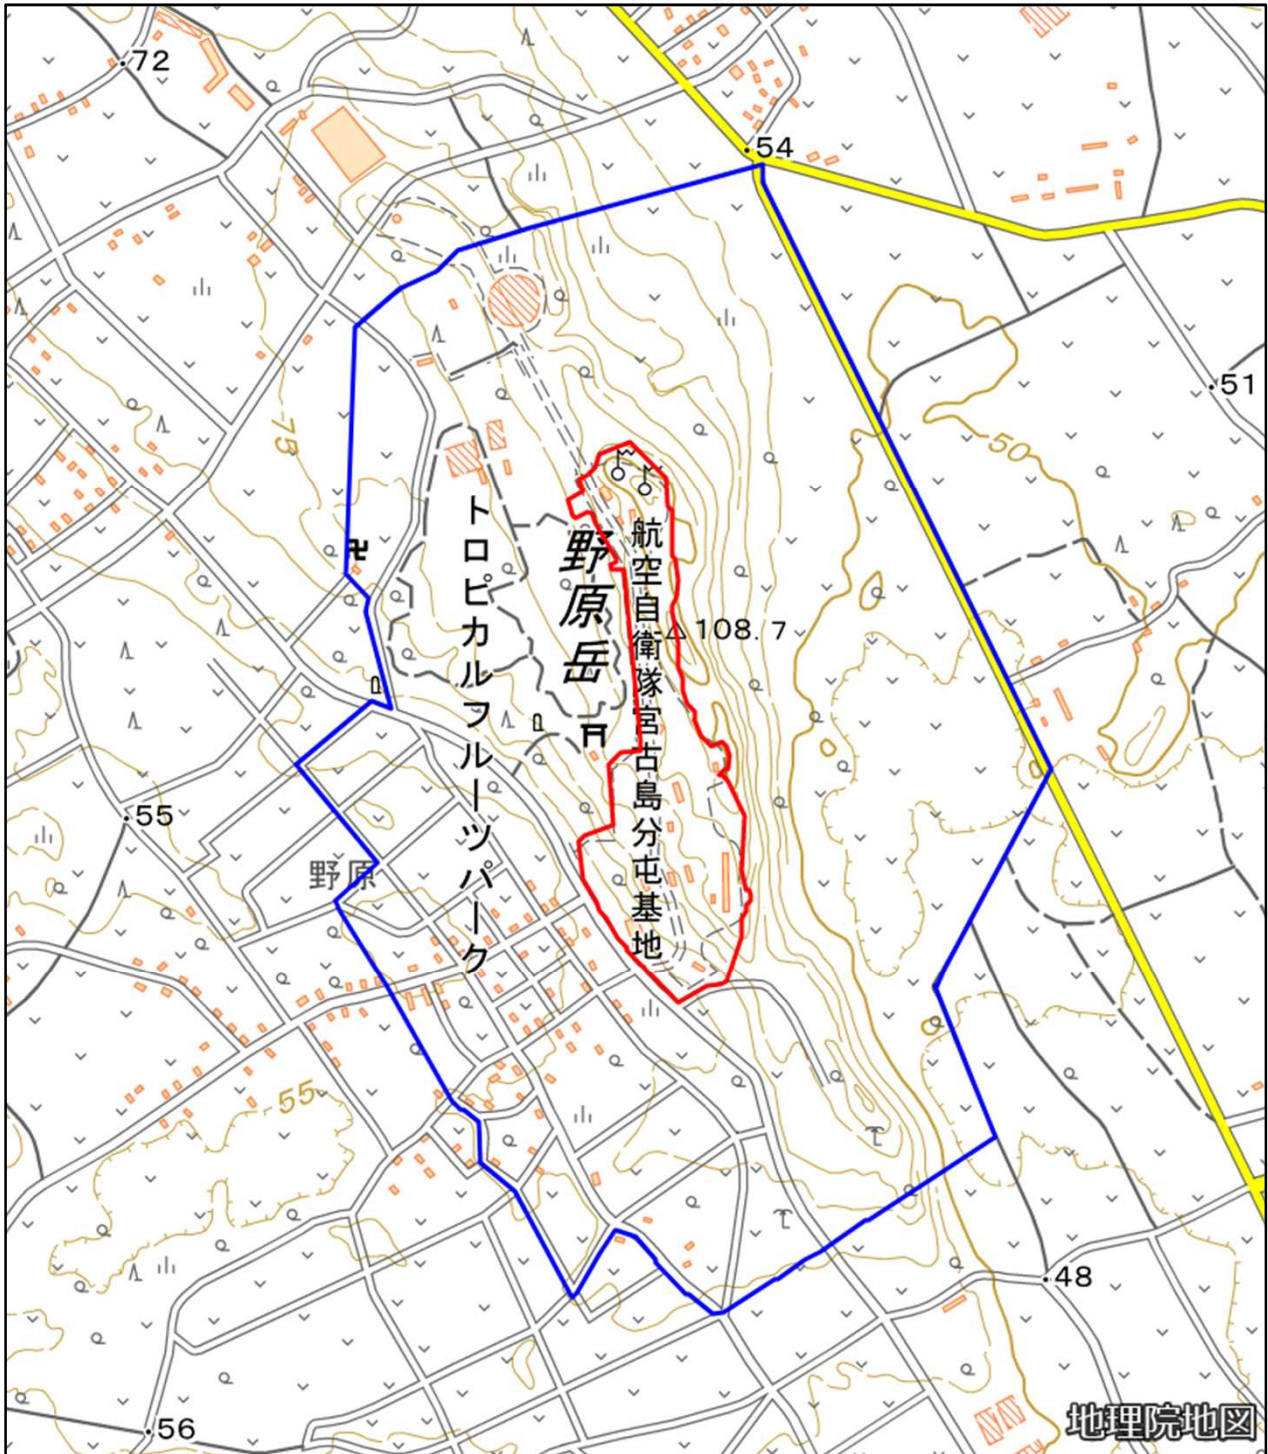

航空自衛隊宮古島分屯基地

対象防衛関係施設の所在地	沖縄県宮古島市	上野野原千百九十番地百八十九
対象防衛関係施設の区域	沖縄県宮古島市	上野（次の図面に示す部分に限る。）
対象防衛関係施設に係る対象施設周辺地域	沖縄県宮古島市	上野及び平良（いずれも次の図面に示す部分に限る。）
備考		
<p>一 「次の図面」は省略し、その図面を防衛省に備え置いて縦覧に供する。</p> <p>二 側端の一方のみがこの表の対象防衛関係施設に係る対象施設周辺地域の項下欄に掲げる区域に含まれる道路の区間のうち当該区域に含まれない道路の部分及び側端の少なくとも一方が当該区域に接する道路の区間並びにこれらの道路の区間に接する交差点は、対象施設周辺地域に含まれるものとする。</p> <p>三 この表下欄に掲げる行政区画その他の区域に変更があっても、対象防衛関係施設の区域及び対象防衛関係施設に係る対象施設周辺地域は、なお従前の例による。</p>		

航空自衛隊宮古島分屯基地周辺地域

(沖縄県宮古島市上野野原1190番地189)

この地図は、縮尺2万5,000分の1の地形図相当の誤差を有しております。また、地図上に記載した区域を示す線はデータ作成上の誤差を含んでいます。そのため、区域の概略の位置を示す参考図として御利用ください。なお、対象施設の区域及び対象施設周辺地域に御不明な点がある場合には、対象施設の管理者にお問い合わせください。

国土地理院の地理院地図を利用

対象施設の区域

対象施設周辺地域