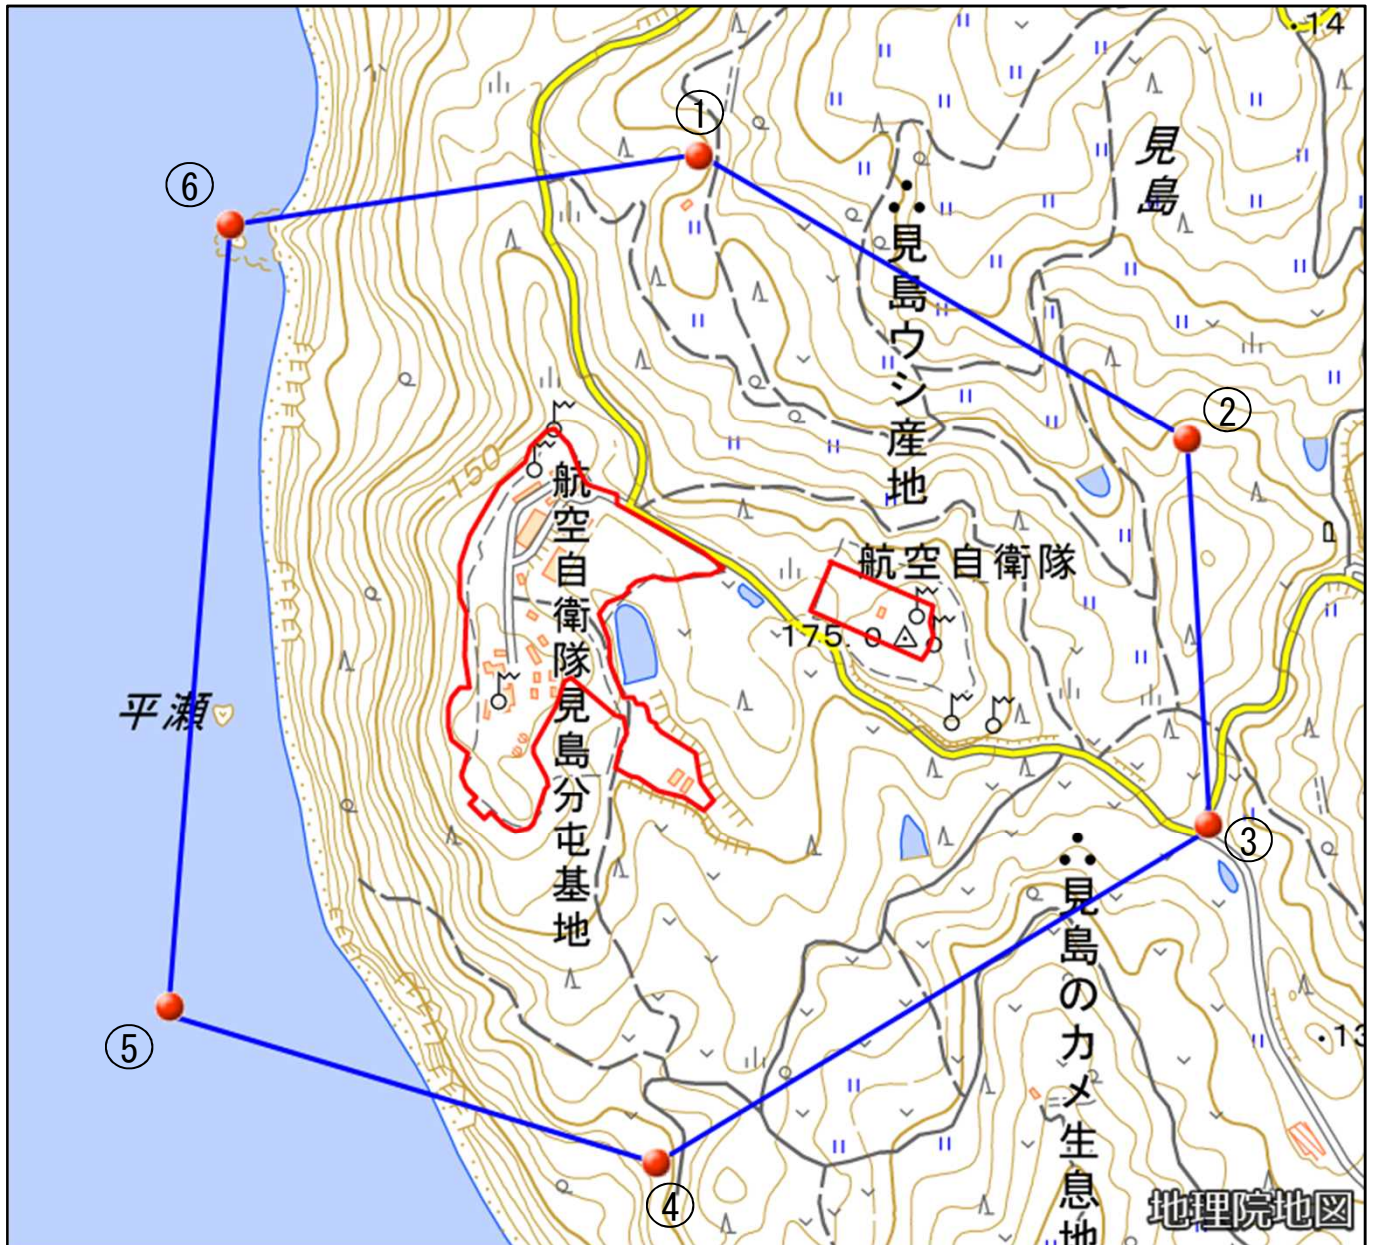

航空自衛隊見島分屯基地

対象防衛関係施設の所在地	山口県萩市	見島千五百十八番地一
対象防衛関係施設の区域	山口県萩市	見島（次の図面に示す部分に限る。）
対象防衛関係施設に係る対象施設周辺地域	次に掲げる点を順次に結んだ線及び一に掲げる点と六に掲げる点とを結んだ線により囲まれた区域	<ul style="list-style-type: none"> <li>一 北緯三十四度四十六分三十八秒、東経百三十一度八分九秒の点</li> <li>二 北緯三十四度四十六分二十七秒、東経百三十一度八分三十二秒の点</li> <li>三 北緯三十四度四十六分十二秒、東経百三十一度八分三十三秒の点</li> <li>四 北緯三十四度四十五分五十九秒、東経百三十一度八分七秒の点</li> <li>五 北緯三十四度四十六分五秒、東経百三十一度七分四十四秒の点</li> <li>六 北緯三十四度四十六分三十五秒、東経百三十一度七分四十七秒の点</li> </ul>
<p>備考</p> <ul style="list-style-type: none"> <li>一 「次の図面」は省略し、その図面を防衛省に備え置いて縦覧に供する。</li> <li>二 この表下欄に掲げる行政区画その他の区域に変更があっても、対象防衛関係施設の区域及び対象防衛関係施設に係る対象施設周辺地域は、なお従前の例による。</li> </ul>		

# 航空自衛隊見島分屯基地周辺地域 (山口県萩市見島1518番地1)

この地図は、縮尺2万5,000分の1の地形図相当の誤差を有しております。また、地図上に記載した区域を示す線はデータ作成上の誤差を含んでいます。そのため、区域の概略の位置を示す参考図として御利用ください。なお、対象施設の区域及び対象施設周辺地域に御不明な点がある場合には、対象施設の管理者にお問い合わせください。

国土地理院の地理院地図を利用

対象施設の区域

対象施設周辺地域