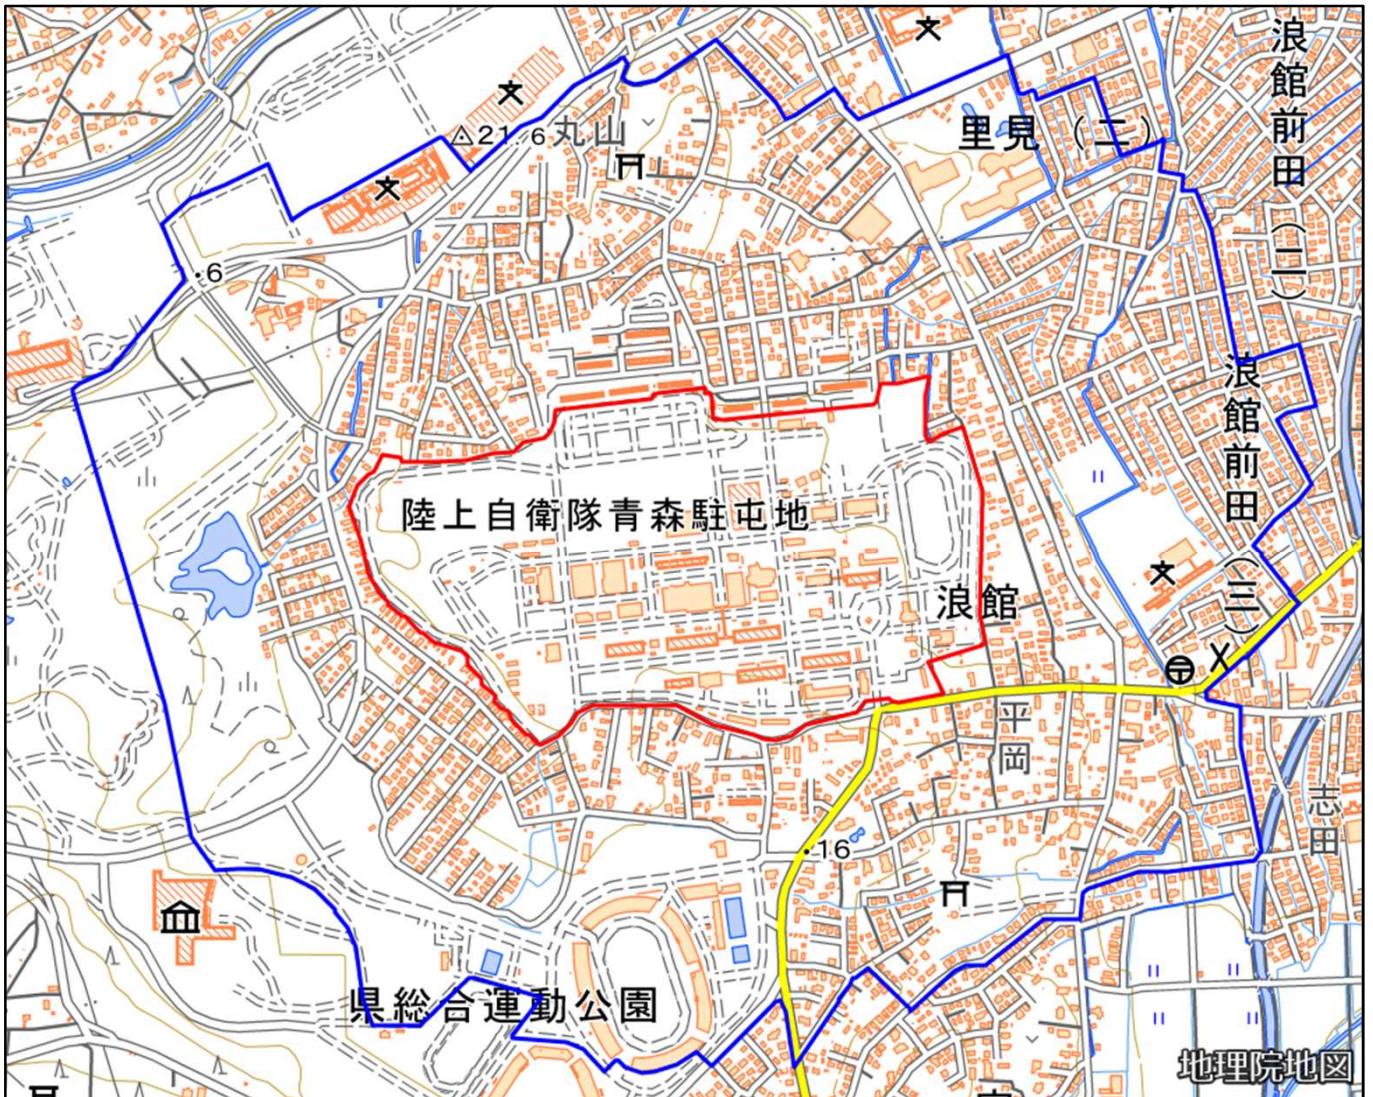

陸上自衛隊青森駐屯地

対象防衛関係施設の所在地	青森県青森市	大字浪館字近野四十五番地
対象防衛関係施設の区域	青森県青森市	大字三内、大字浪館及び大字安田（いずれも次の図面に示す部分に限る。）
対象防衛関係施設に係る対象施設周辺地域	青森県青森市	里見二丁目、浪館前田二丁目及び三丁目（いずれも次の図面に示す部分に限る。）、大字三内、大字浪館並びに大字安田（いずれも次の図面に示す部分に限る。）
<p>備考</p> <p>一 「次の図面」は省略し、その図面を防衛省に備え置いて縦覧に供する。</p> <p>二 側端の一方のみがこの表の対象防衛関係施設に係る対象施設周辺地域の項下欄に掲げる区域に含まれる道路の区間のうち当該区域に含まれない道路の部分及び側端の少なくとも一方が当該区域に接する道路の区間並びにこれらの道路の区間に接する交差点は、対象施設周辺地域に含まれるものとする。</p> <p>三 この表下欄に掲げる行政区画その他の区域に変更があっても、対象防衛関係施設の区域及び対象防衛関係施設に係る対象施設周辺地域は、なお従前の例による。</p>		

陸上自衛隊青森駐屯地周辺地域 (青森県青森市大字浪館字近野45番地)

この地図は、縮尺2万5,000分の1の地形図相当の誤差を有しております。また、地図上に記載した区域を示す線はデータ作成上の誤差を含んでいます。そのため、区域の概略の位置を示す参考図として御利用ください。なお、対象施設の区域及び対象施設周辺地域に御不明な点がある場合には、対象施設の管理者にお問い合わせください。

国土地理院の地理院地図を利用

対象施設の区域

対象施設周辺地域