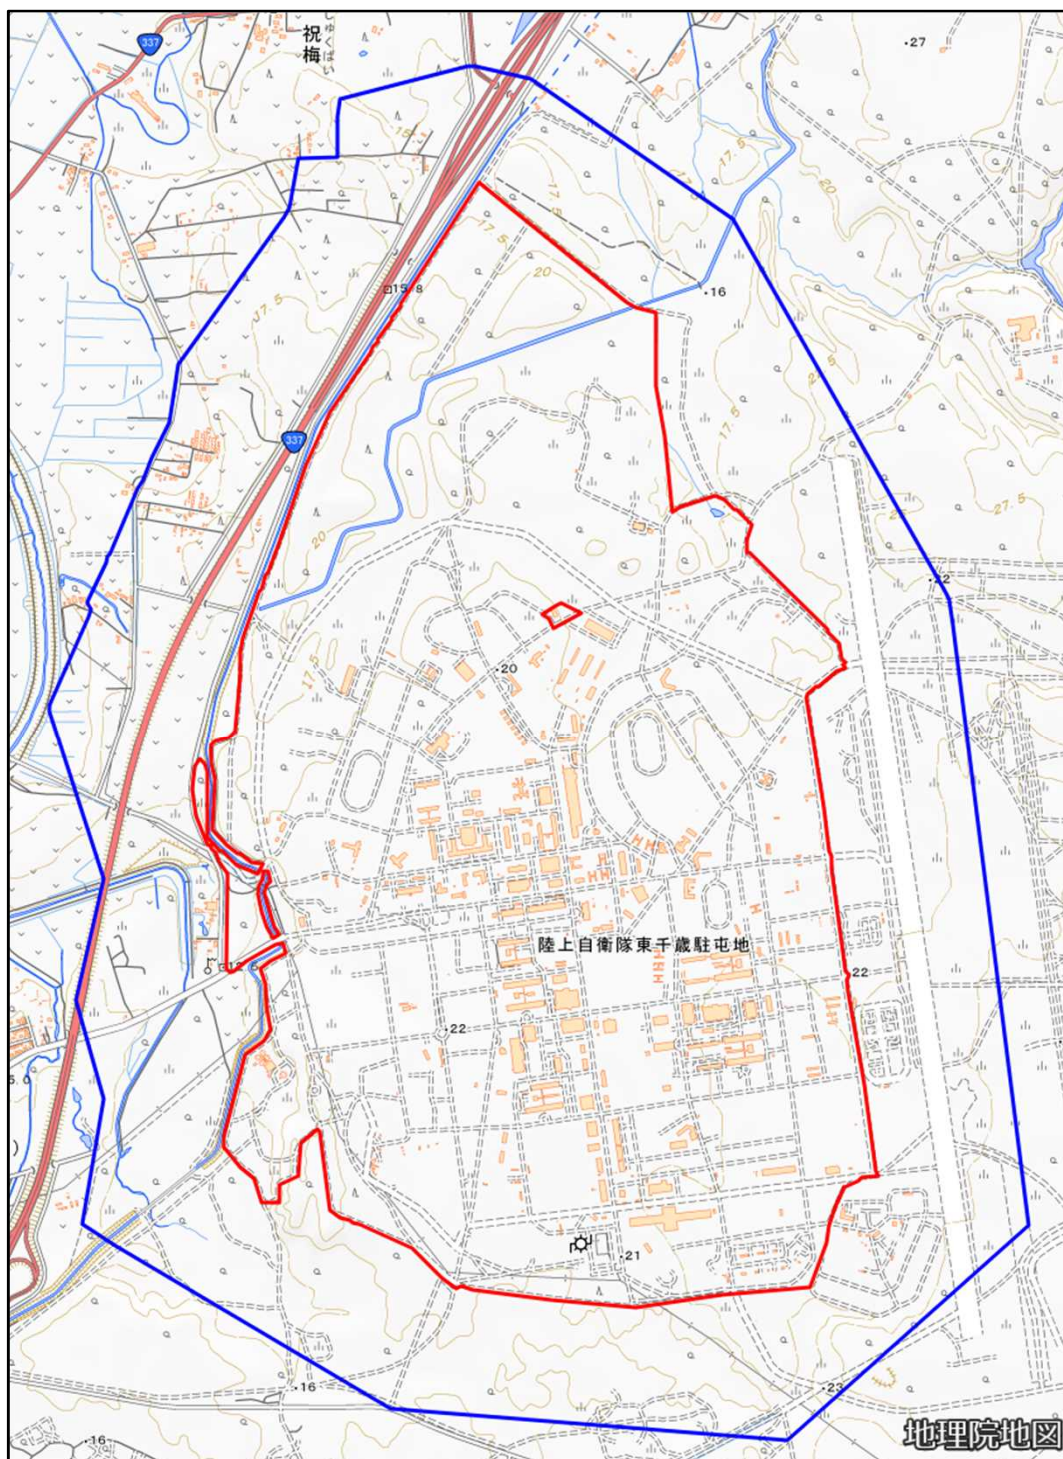

陸上自衛隊東千歳駐屯地

対象防衛関係施設の所在地	北海道千歳市	祝梅千十六番地
対象防衛関係施設の区域	北海道千歳市	祝梅（次の図面に示す部分に限る。）
対象防衛関係施設に係る対象施設周辺地域	北海道千歳市	祝梅（次の図面に示す部分に限る。）
<p>備考</p> <p>一 「次の図面」は省略し、その図面を防衛省に備え置いて縦覧に供する。</p> <p>二 側端の一方のみがこの表の対象防衛関係施設に係る対象施設周辺地域の項下欄に掲げる区域に含まれる道路の区間のうち当該区域に含まれない道路の部分及び側端の少なくとも一方が当該区域に接する道路の区間並びにこれらの道路の区間に接する交差点は、対象施設周辺地域に含まれるものとする。</p> <p>三 側端の少なくとも一方がこの表の対象防衛関係施設に係る対象施設周辺地域の項下欄に掲げる区域に接する水面の区間は、対象施設周辺地域に含まれるものとする。</p> <p>四 この表下欄に掲げる行政区画その他の区域に変更があっても、対象防衛関係施設の区域及び対象防衛関係施設に係る対象施設周辺地域は、なお従前の例による。</p>		

陸上自衛隊東千歳駐屯地周辺地域 (北海道千歳市祝梅1016番地)

この地図は、縮尺2万5,000分の1の地形図相当の誤差を有しております。また、地図上に記載した区域を示す線はデータ作成上の誤差を含んでいます。そのため、区域の概略の位置を示す参考図として御利用ください。なお、対象施設の区域及び対象施設周辺地域に御不明な点がある場合には、対象施設の管理者にお問い合わせください。

国土地理院の地理院地図を利用

対象施設の区域

対象施設周辺地域