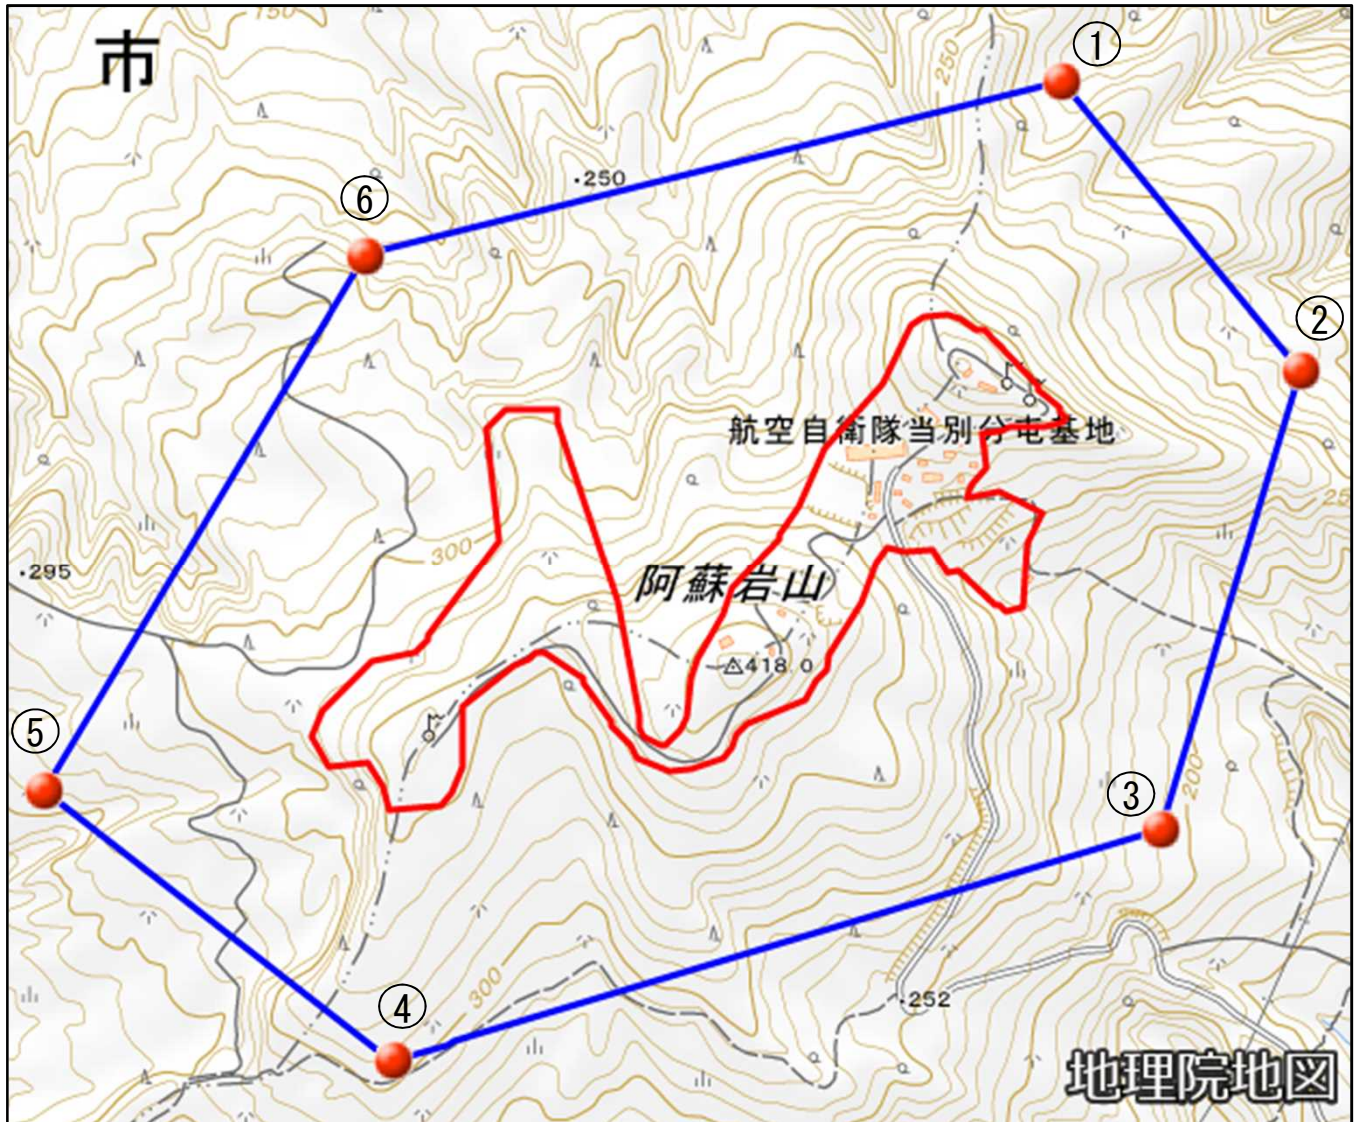

航空自衛隊当別分屯基地

対象防衛関係施設の所在地	北海道石狩郡当別町	字弁華別番外地
対象防衛関係施設の区域	北海道石狩郡当別町	字青山（次の図面に示す部分に限る。）
	北海道石狩市	厚田区望来及び八幡町俊別（いずれも次の図面に示す部分に限る。）
対象防衛関係施設に係る対象施設周辺地域	次に掲げる点を順次に結んだ線及び一に掲げる点と六に掲げる点とを結んだ線により囲まれた区域	<p>一 北緯四十三度十八分五十九秒、東経百四十一度三十一分三十八秒の点</p> <p>二 北緯四十三度十八分四十四秒、東経百四十一度三十一分五十五秒の点</p> <p>三 北緯四十三度十八分二十秒、東経百四十一度三十一分四十五秒の点</p> <p>四 北緯四十三度十八分八秒、東経百四十一度三十分五十秒の点</p> <p>五 北緯四十三度十八分二十二秒、東経百四十一度三十分二十五秒の点</p> <p>六 北緯四十三度十八分五十秒、東経百四十一度三十分四十八秒の点</p>
<p>備考</p> <p>一 「次の図面」は省略し、その図面を防衛省に備え置いて縦覧に供する。</p> <p>二 この表下欄に掲げる行政区画その他の区域に変更があっても、対象防衛関係施設の区域及び対象防衛関係施設に係る対象施設周辺地域は、なお従前の例による。</p>		

航空自衛隊当別分屯基地周辺地域 (北海道石狩郡当別町字弁華別番外地)

この地図は、縮尺2万5,000分の1の地形図相当の誤差を有しております。また、地図上に記載した区域を示す線はデータ作成上の誤差を含んでいます。そのため、区域の概略の位置を示す参考図として御利用ください。なお、対象施設の区域及び対象施設周辺地域に御不明な点がある場合には、対象施設の管理者にお問い合わせください。

国土地理院の地理院地図を利用

対象施設の区域

対象施設周辺地域