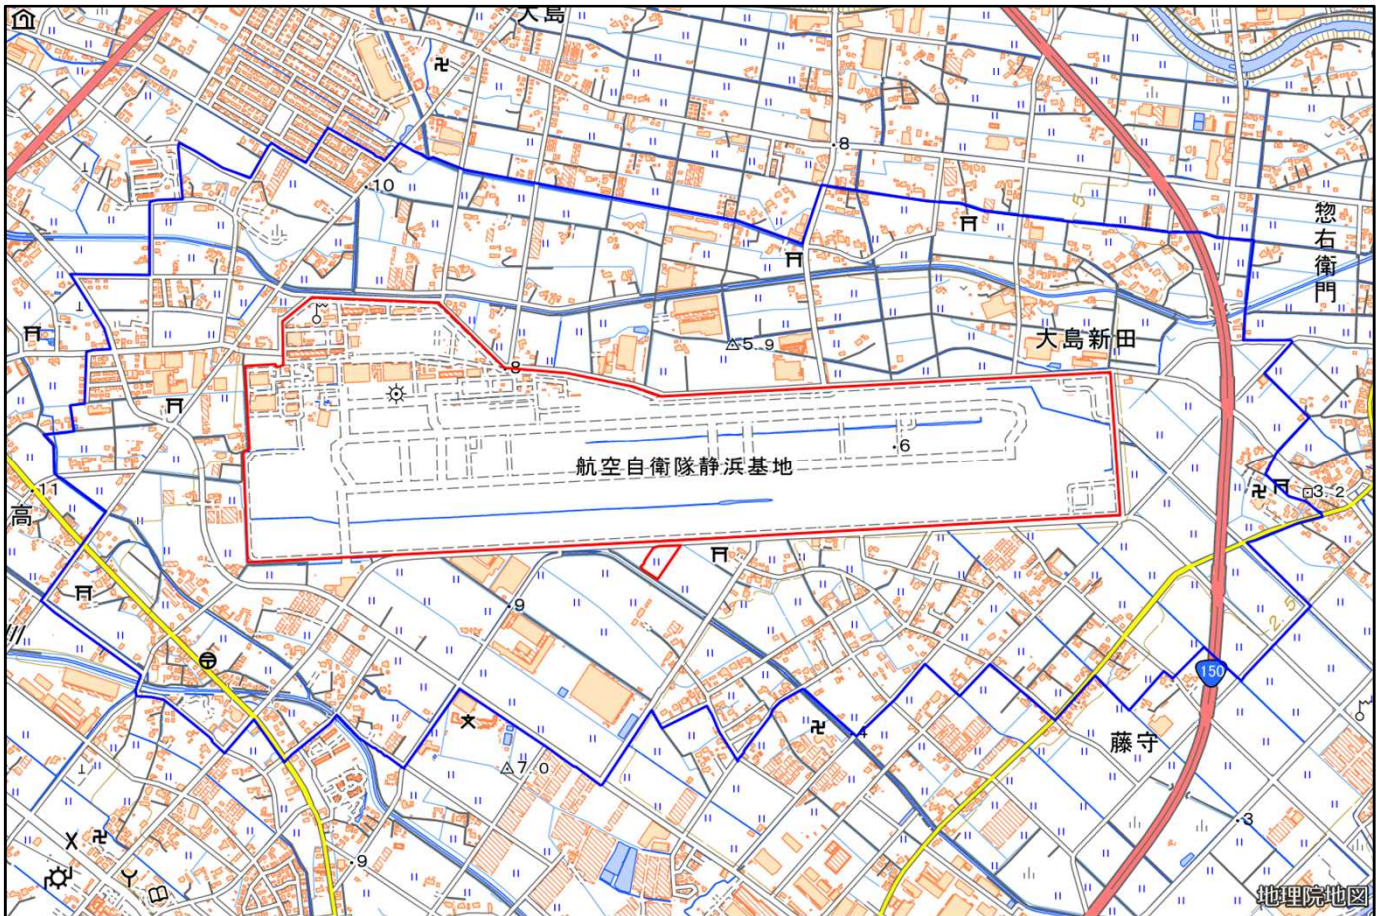

航空自衛隊静浜基地

対象防衛関係施設の所在地	静岡県焼津市	上小杉千六百二番地
対象防衛関係施設の区域	静岡県焼津市	大島、上小杉、藤守及び宗高（いずれも次の図面に示す部分に限る。）
対象防衛関係施設に係る対象施設周辺地域	静岡県焼津市	大島（次の図面に示す部分に限る。）、大島新田、上小杉（次の図面に示す部分に限る。）、下小杉（次の図面に示す部分に限る。）、惣右衛門（次の図面に示す部分に限る。）、藤守（次の図面に示す部分に限る。）及び宗高（次の図面に示す部分に限る。）
<p>備考</p> <p>一 「次の図面」は省略し、その図面を防衛省に備え置いて縦覧に供する。</p> <p>二 側端の一方のみがこの表の対象防衛関係施設に係る対象施設周辺地域の項下欄に掲げる区域に含まれる道路の区間のうち当該区域に含まれない道路の部分及び側端の少なくとも一方が当該区域に接する道路の区間並びにこれらの道路の区間に接する交差点は、対象施設周辺地域に含まれるものとする。</p> <p>三 この表下欄に掲げる行政区画その他の区域に変更があっても、対象防衛関係施設の区域及び対象防衛関係施設に係る対象施設周辺地域は、なお従前の例による。</p>		

航空自衛隊静浜基地周辺地域 (静岡県焼津市上小杉1602番地)

この地図は、縮尺2万5,000分の1の地形図相当の誤差を有しております。また、地図上に記載した区域を示す線はデータ作成上の誤差を含んでいます。そのため、区域の概略の位置を示す参考図として御利用ください。なお、対象施設の区域及び対象施設周辺地域に御不明な点がある場合には、対象施設の管理者にお問い合わせください。

国土地理院の地理院地図を利用

対象施設の区域

対象施設周辺地域