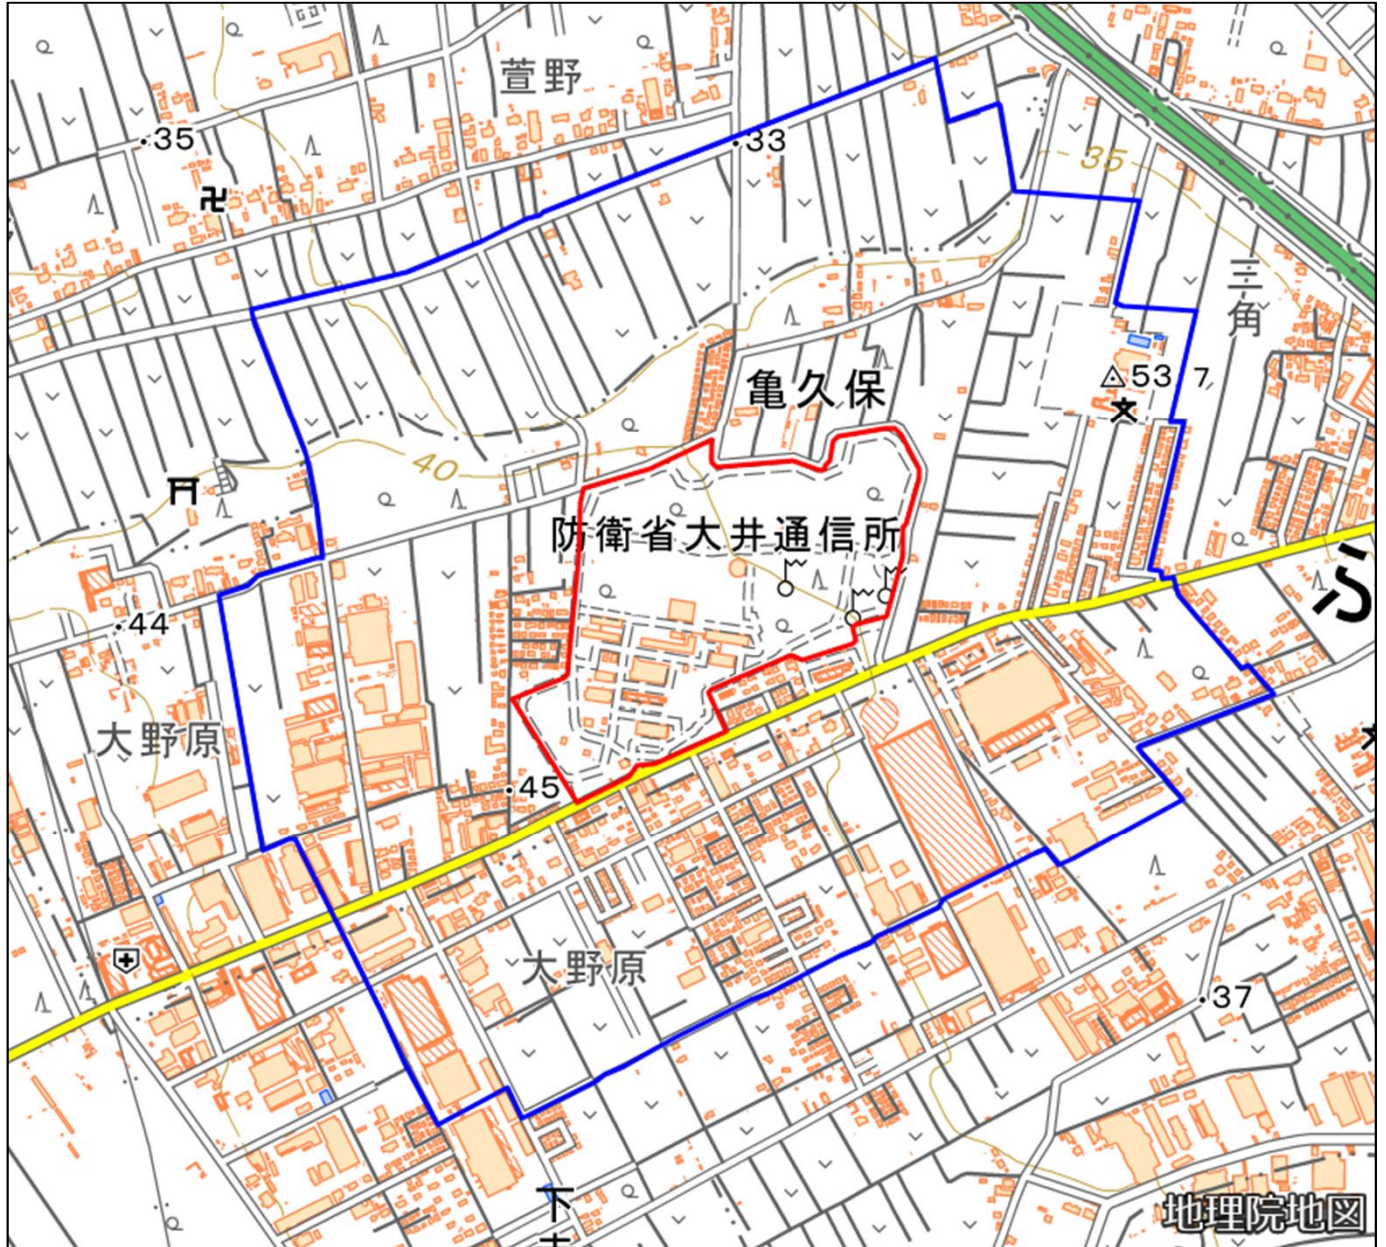

情報本部大井通信所

対象防衛関係施設の所在地	埼玉県ふじみ野市	亀久保千六百九十六番地三
対象防衛関係施設の区域	埼玉県ふじみ野市	亀久保（次の図面に示す部分に限る。）
対象防衛関係施設に係る対象施設周辺地域	埼玉県川越市	大字下赤坂（次の図面に示す部分に限る。）
	埼玉県ふじみ野市	大井武蔵野及び亀久保（いずれも次の図面に示す部分に限る。）
<p>備考</p> <p>一 「次の図面」は省略し、その図面を防衛省に備え置いて縦覧に供する。</p> <p>二 側端の一方のみがこの表の対象防衛関係施設に係る対象施設周辺地域の項下欄に掲げる区域に含まれる道路の区間のうち当該区域に含まれない道路の部分及び側端の少なくとも一方が当該区域に接する道路の区間並びにこれらの道路の区間に接する交差点は、対象施設周辺地域に含まれるものとする。</p> <p>三 この表下欄に掲げる行政区画その他の区域に変更があっても、対象防衛関係施設の区域及び対象防衛関係施設に係る対象施設周辺地域は、なお従前の例による。</p>		

# 情報本部大井通信所周辺地域 (埼玉県ふじみ野市亀久保1696番地3)

この地図は、縮尺2万5,000分の1の地形図相当の誤差を有しております。また、地図上に記載した区域を示す線はデータ作成上の誤差を含んでいます。そのため、区域の概略の位置を示す参考図として御利用ください。なお、対象施設の区域及び対象施設周辺地域に御不明な点がある場合には、対象施設の管理者にお問い合わせください。

国土地理院の地理院地図を利用

対象施設の区域

対象施設周辺地域