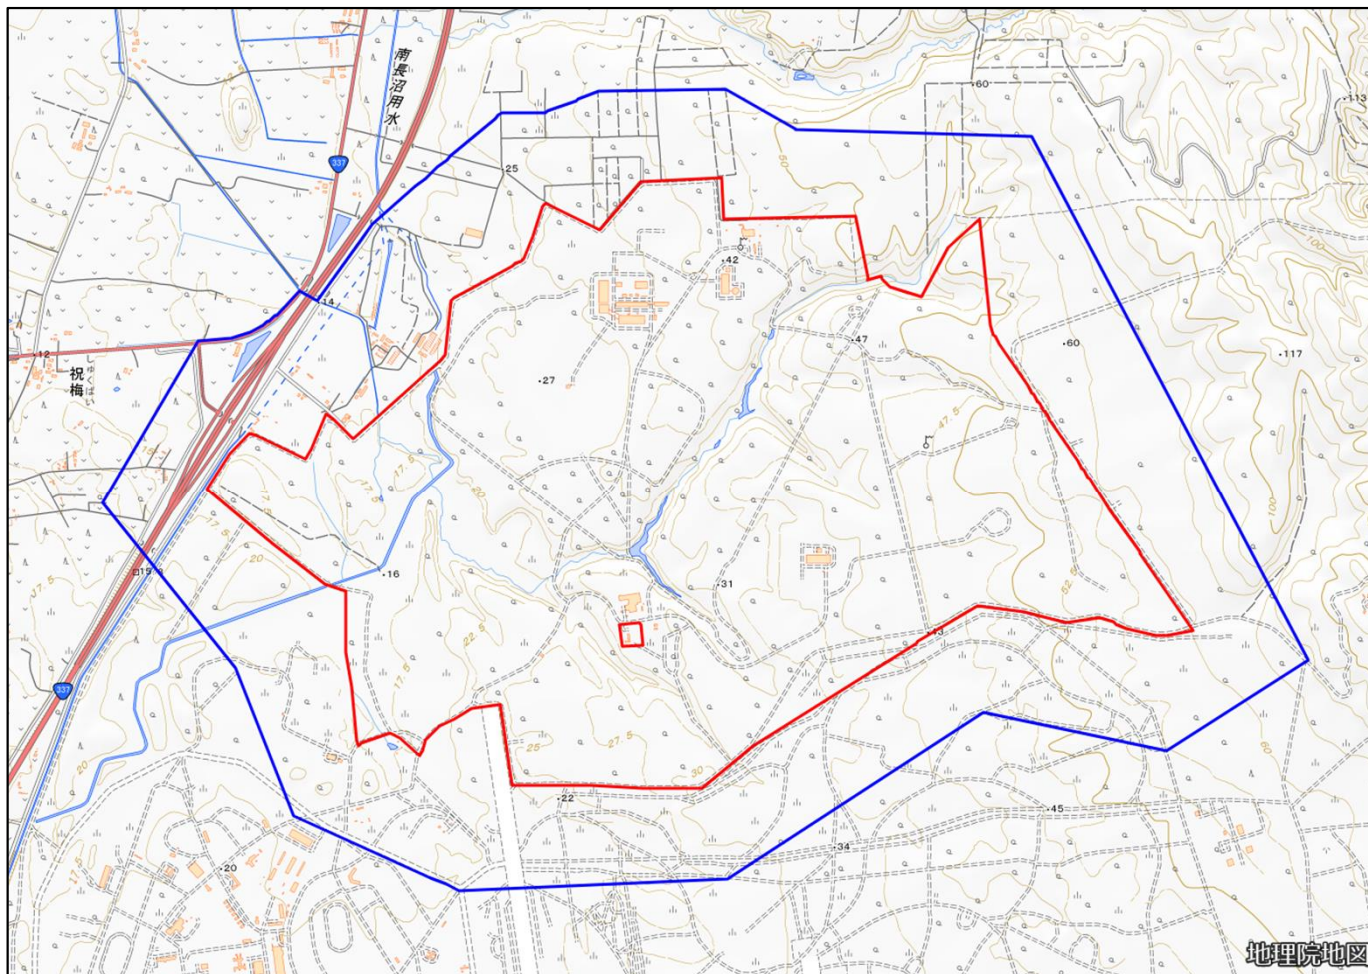

情報本部東千歳通信所

対象防衛関係施設の所在地	北海道千歳市	祝梅千十六番地
対象防衛関係施設の区域	北海道千歳市	祝梅及び中央（いずれも次の図面に示す部分に限る。）
対象防衛関係施設に係る対象施設周辺地域	北海道千歳市	祝梅及び中央（いずれも次の図面に示す部分に限る。）
<p>備考</p> <p>一 「次の図面」は省略し、その図面を防衛省に備え置いて縦覧に供する。</p> <p>二 側端の一方のみがこの表の対象防衛関係施設に係る対象施設周辺地域の項下欄に掲げる区域に含まれる道路の区間のうち当該区域に含まれない道路の部分及び側端の少なくとも一方が当該区域に接する道路の区間並びにこれらの道路の区間に接する交差点は、対象施設周辺地域に含まれるものとする。</p> <p>三 側端の少なくとも一方がこの表の対象防衛関係施設に係る対象施設周辺地域の項下欄に掲げる区域に接する水面の区間は、対象施設周辺地域に含まれるものとする。</p> <p>四 この表下欄に掲げる行政区画その他の区域に変更があっても、対象防衛関係施設の区域及び対象防衛関係施設に係る対象施設周辺地域は、なお従前の例による。</p>		

情報本部東千歳通信所

(北海道千歳市祝梅1016番地)

この地図は、縮尺2万5,000分の1の地形図相当の誤差を有しております。また、地図上に記載した区域を示す線はデータ作成上の誤差を含んでいます。そのため、区域の概略の位置を示す参考図として御利用ください。なお、対象施設の区域及び対象施設周辺地域に御不明な点がある場合には、対象施設の管理者にお問い合わせください。

国土地理院の地理院地図を利用

対象施設の区域

対象施設周辺地域