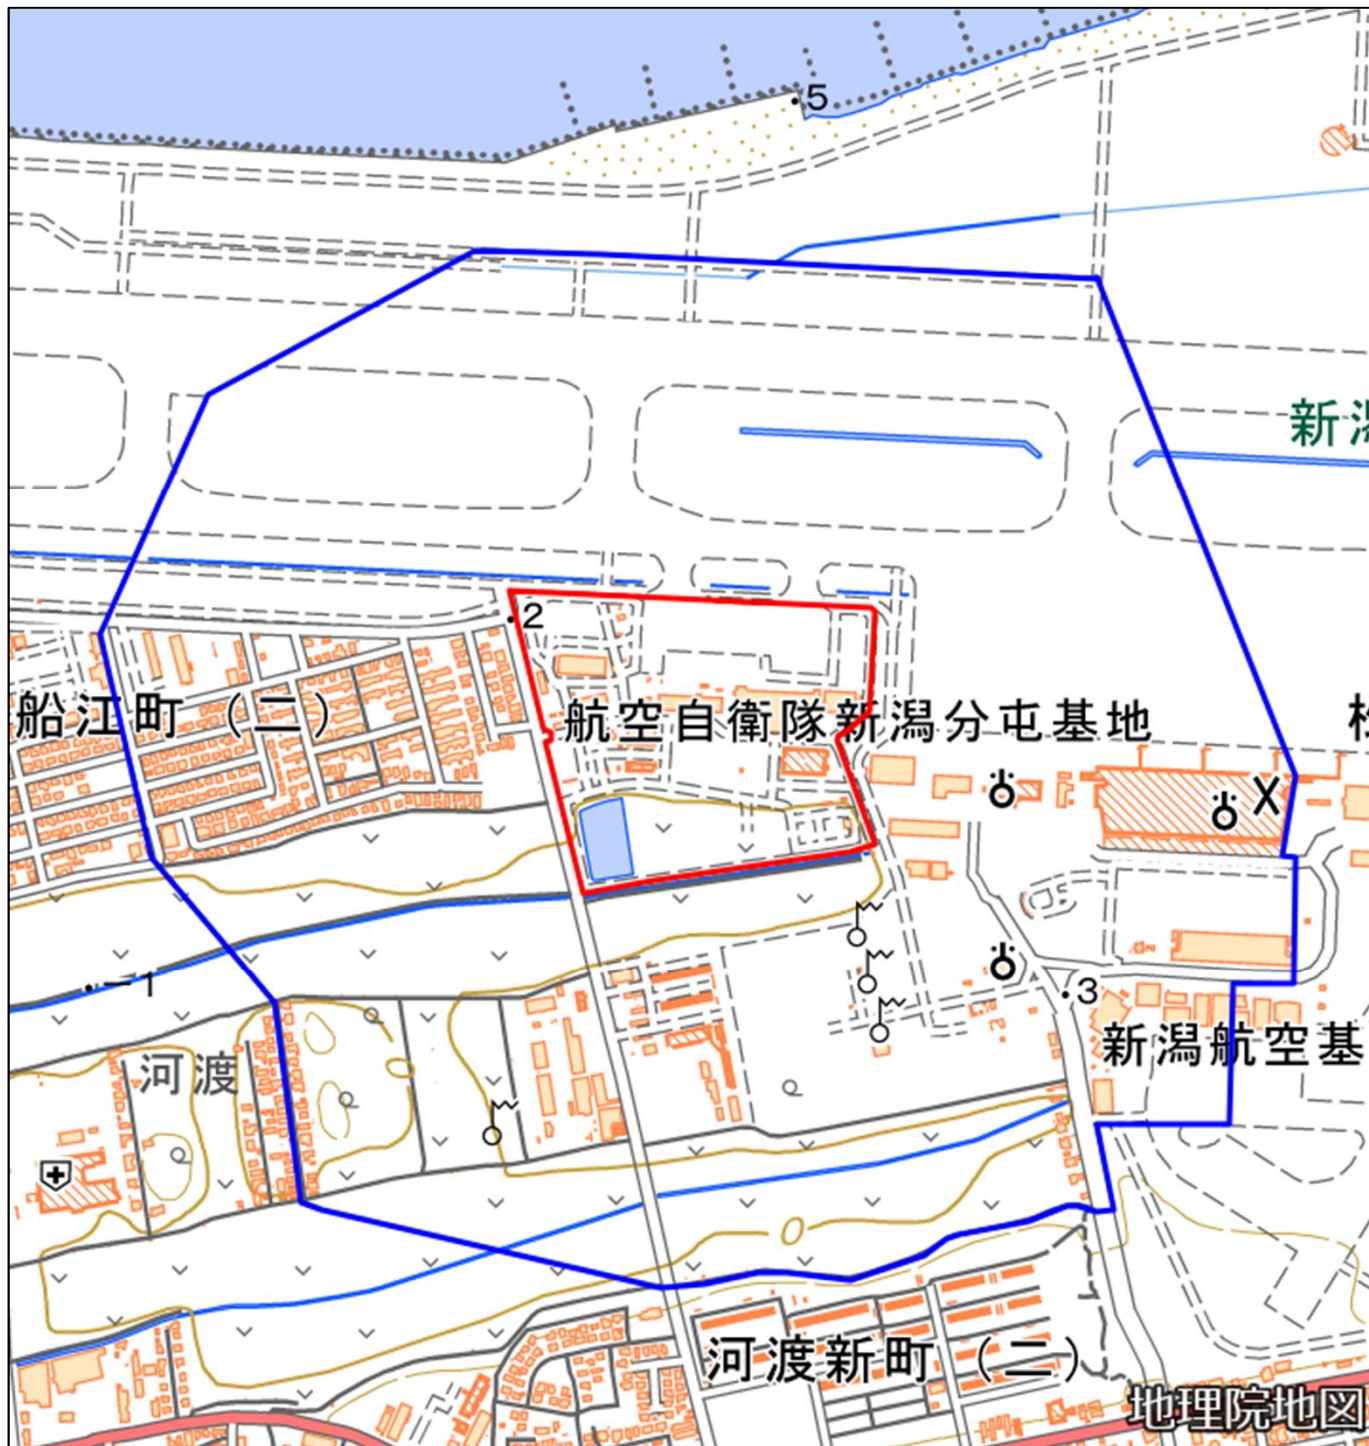

航空自衛隊新潟分屯基地

対象防衛関係施設の所在地	新潟県新潟市東区	船江町三丁目百三十五番地
対象防衛関係施設の区域	新潟県新潟市東区	河渡、船江町三丁目及び松浜町（いずれも次の図面に示す部分に限る。）
対象防衛関係施設に係る対象施設周辺地域	新潟県新潟市東区	河渡、船江町二丁目及び三丁目並びに松浜町（いずれも次の図面に示す部分に限る。）
<p>備考</p> <p>一 「次の図面」は省略し、その図面を防衛省に備え置いて縦覧に供する。</p> <p>二 側端の一方のみがこの表の対象防衛関係施設に係る対象施設周辺地域の項下欄に掲げる区域に含まれる道路の区間のうち当該区域に含まれない道路の部分及び側端の少なくとも一方が当該区域に接する道路の区間並びにこれらの道路の区間に接する交差点は、対象施設周辺地域に含まれるものとする。</p> <p>三 この表下欄に掲げる行政区画その他の区域に変更があっても、対象防衛関係施設の区域及び対象防衛関係施設に係る対象施設周辺地域は、なお従前の例による。</p>		

# 航空自衛隊新潟分屯基地周辺地域

(新潟県新潟市東区船江町3丁目135番地)

この地図は、縮尺2万5,000分の1の地形図相当の誤差を有しております。また、地図上に記載した区域を示す線はデータ作成上の誤差を含んでいます。そのため、区域の概略の位置を示す参考図として御利用ください。なお、対象施設の区域及び対象施設周辺地域に御不明な点がある場合には、対象施設の管理者にお問い合わせください。

国土地理院の地理院地図を利用

対象施設の区域

対象施設周辺地域