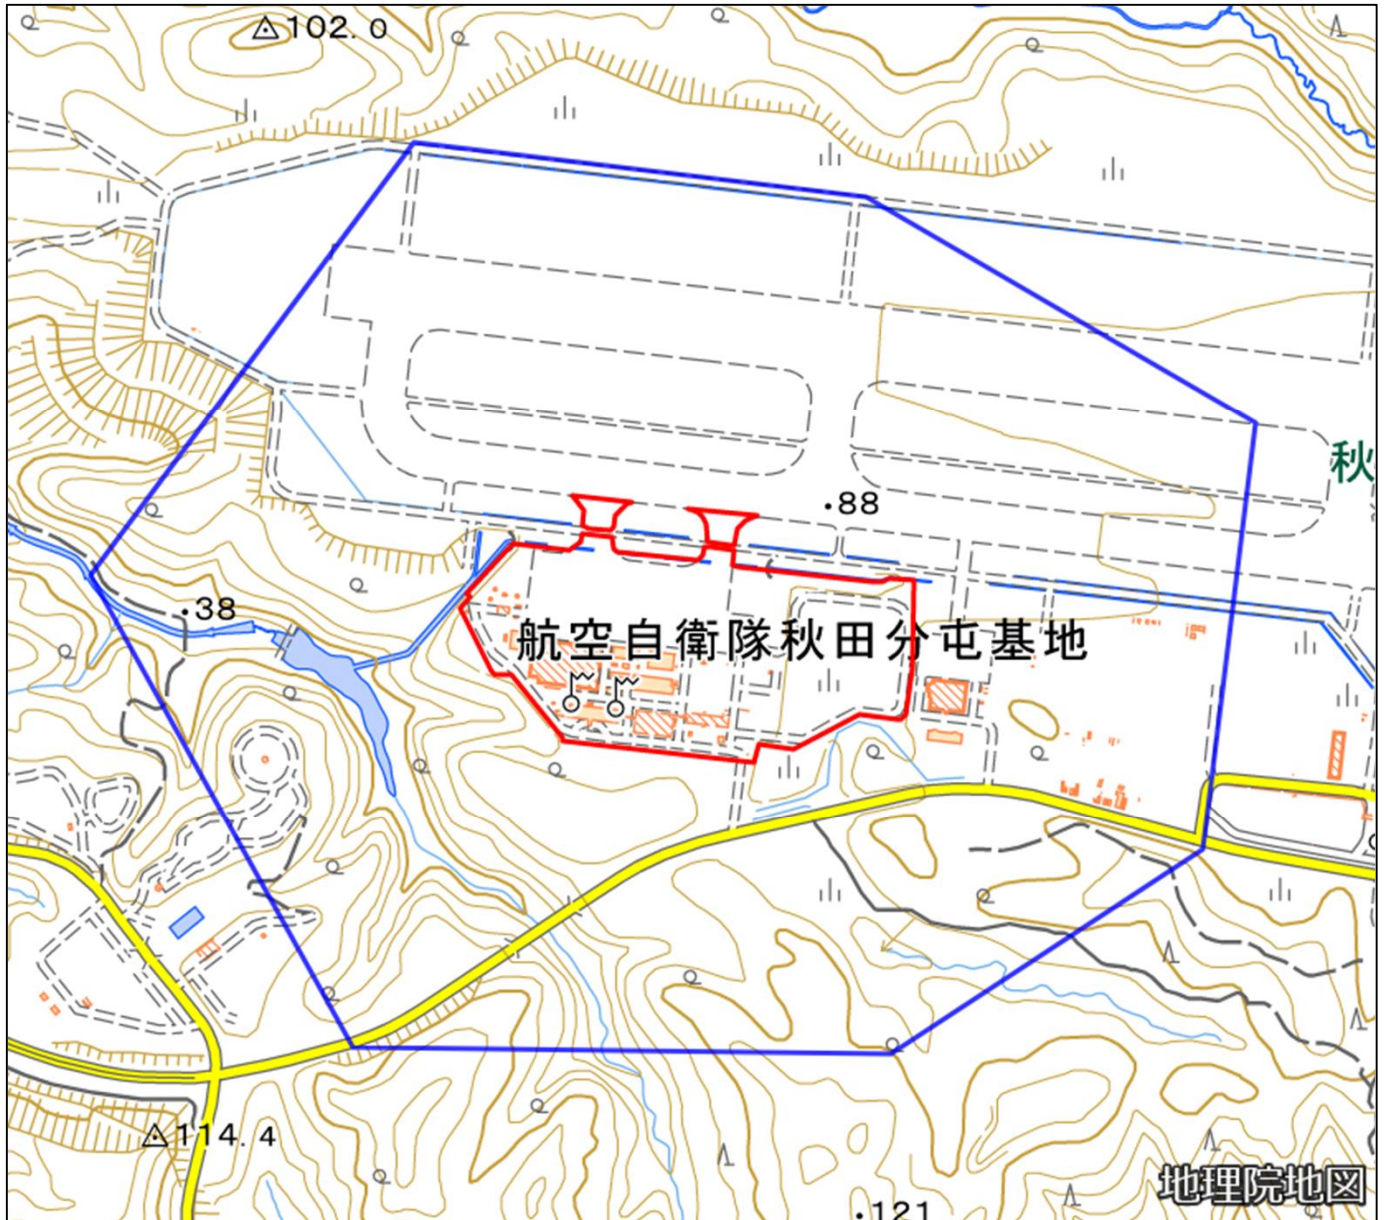

航空自衛隊秋田分屯基地

対象防衛関係施設の所在地	秋田県秋田市	雄和椿川字山籠二十三番地二十六
対象防衛関係施設の区域	秋田県秋田市	雄和椿川（次の図面に示す部分に限る。）
対象防衛関係施設に係る対象施設周辺地域	秋田県秋田市	雄和椿川（次の図面に示す部分に限る。）
<p>備考</p> <p>一 「次の図面」は省略し、その図面を防衛省に備え置いて縦覧に供する。</p> <p>二 側端の一方のみがこの表の対象防衛関係施設に係る対象施設周辺地域の項下欄に掲げる区域に含まれる道路の区間のうち当該区域に含まれない道路の部分及び側端の少なくとも一方が当該区域に接する道路の区間並びにこれらの道路の区間に接する交差点は、対象施設周辺地域に含まれるものとする。</p> <p>三 この表下欄に掲げる行政区画その他の区域に変更があっても、対象防衛関係施設の区域及び対象防衛関係施設に係る対象施設周辺地域は、なお従前の例による。</p>		

航空自衛隊秋田分屯基地周辺地域

(秋田県秋田市雄和椿川字山籠23番地26)

この地図は、縮尺2万5,000分の1の地形図相当の誤差を有しております。また、地図上に記載した区域を示す線はデータ作成上の誤差を含んでいます。そのため、区域の概略の位置を示す参考図として御利用ください。なお、対象施設の区域及び対象施設周辺地域に御不明な点がある場合には、対象施設の管理者にお問い合わせください。

国土地理院の地理院地図を利用

対象施設の区域

対象施設周辺地域