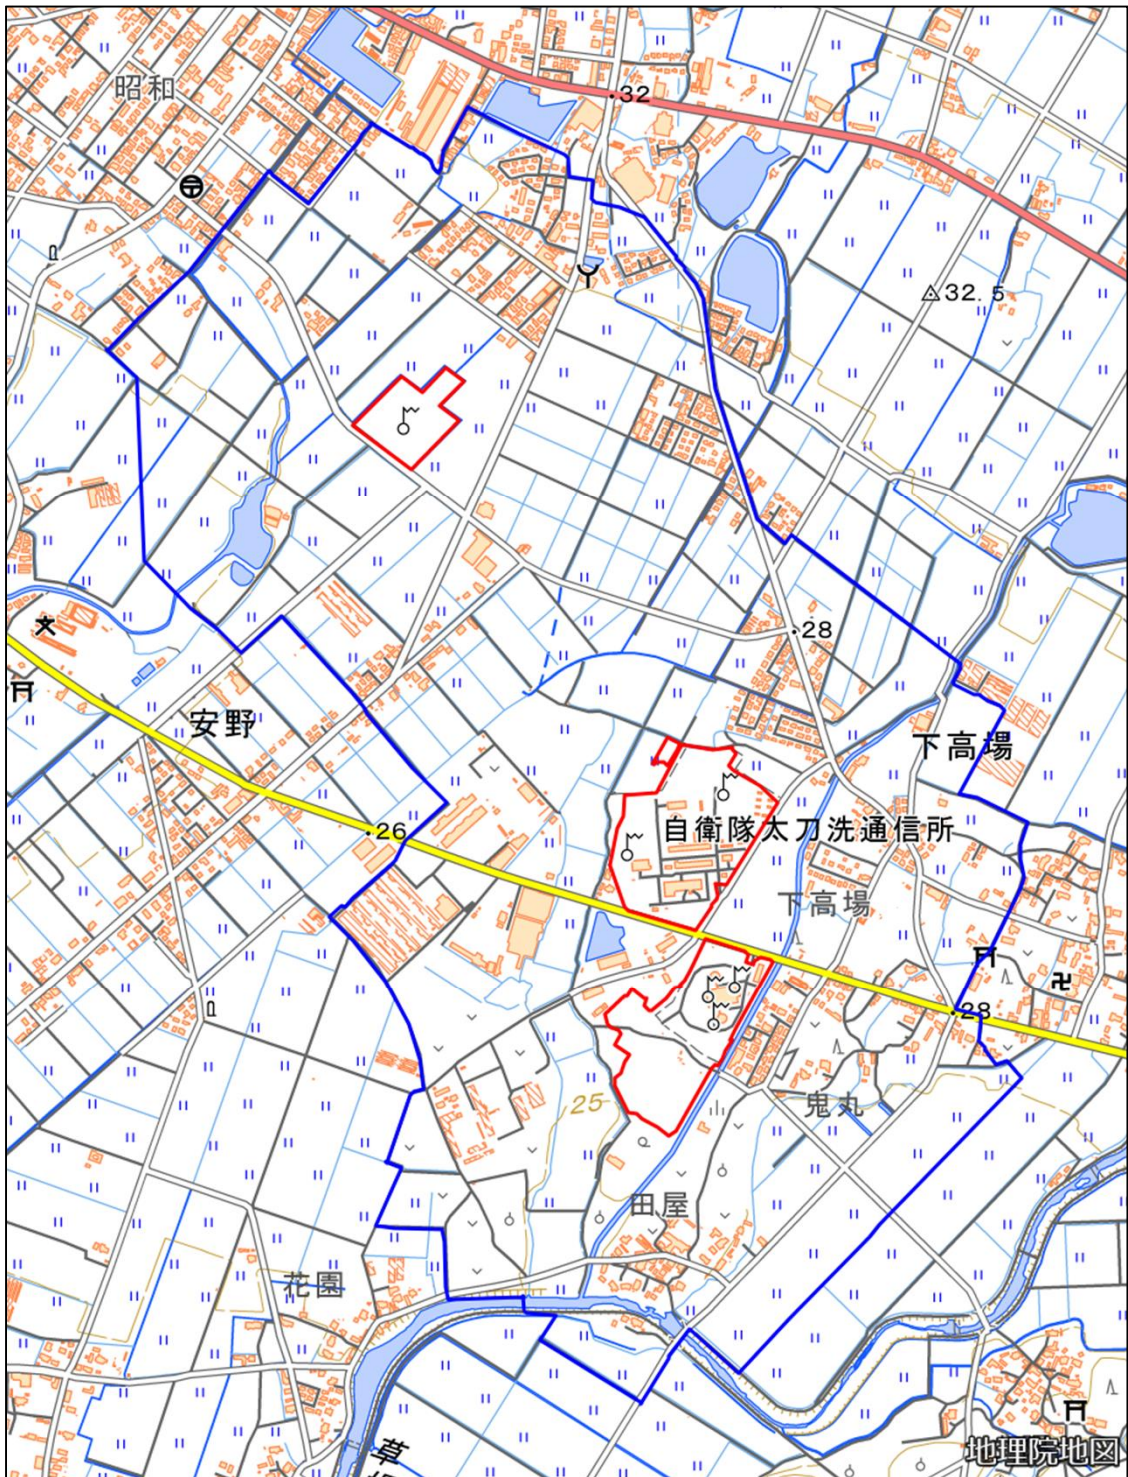

情報本部太刀洗通信所

| | | |
|--|-----------|---------------------------------------|
| 対象防衛関係施設の所在地 | 福岡県朝倉郡筑前町 | 下高場千三百七十六番地二 |
| 対象防衛関係施設の区域 | 福岡県朝倉郡筑前町 | 下高場及び東小田（いずれも次の図面に示す部分に限る。） |
| 対象防衛関係施設に係る対象施設周辺地域 | 福岡県朝倉郡筑前町 | 四三嶋、篠隈、下高場、東小田及び安野（いずれも次の図面に示す部分に限る。） |
| 備考 | | |
| <p>一 「次の図面」は省略し、その図面を防衛省に備え置いて縦覧に供する。</p> <p>二 側端の一方のみがこの表の対象防衛関係施設に係る対象施設周辺地域の項下欄に掲げる区域に含まれる道路の区間のうち当該区域に含まれない道路の部分及び側端の少なくとも一方が当該区域に接する道路の区間並びにこれらの道路の区間に接する交差点は、対象施設周辺地域に含まれるものとする。</p> <p>三 この表下欄に掲げる行政区画その他の区域に変更があっても、対象防衛関係施設の区域及び対象防衛関係施設に係る対象施設周辺地域は、なお従前の例による。</p> | | |

情報本部太刀洗通信所周辺地域 (福岡県朝倉郡筑前町下高場1376番地2)

この地図は、縮尺2万5,000分の1の地形図相当の誤差を有しております。また、地図上に記載した区域を示す線はデータ作成上の誤差を含んでいます。そのため、区域の概略の位置を示す参考図として御利用ください。なお、対象施設の区域及び対象施設周辺地域に御不明な点がある場合には、対象施設の管理者にお問い合わせください。

国土地理院の地理院地図を利用

対象施設の区域

対象施設周辺地域