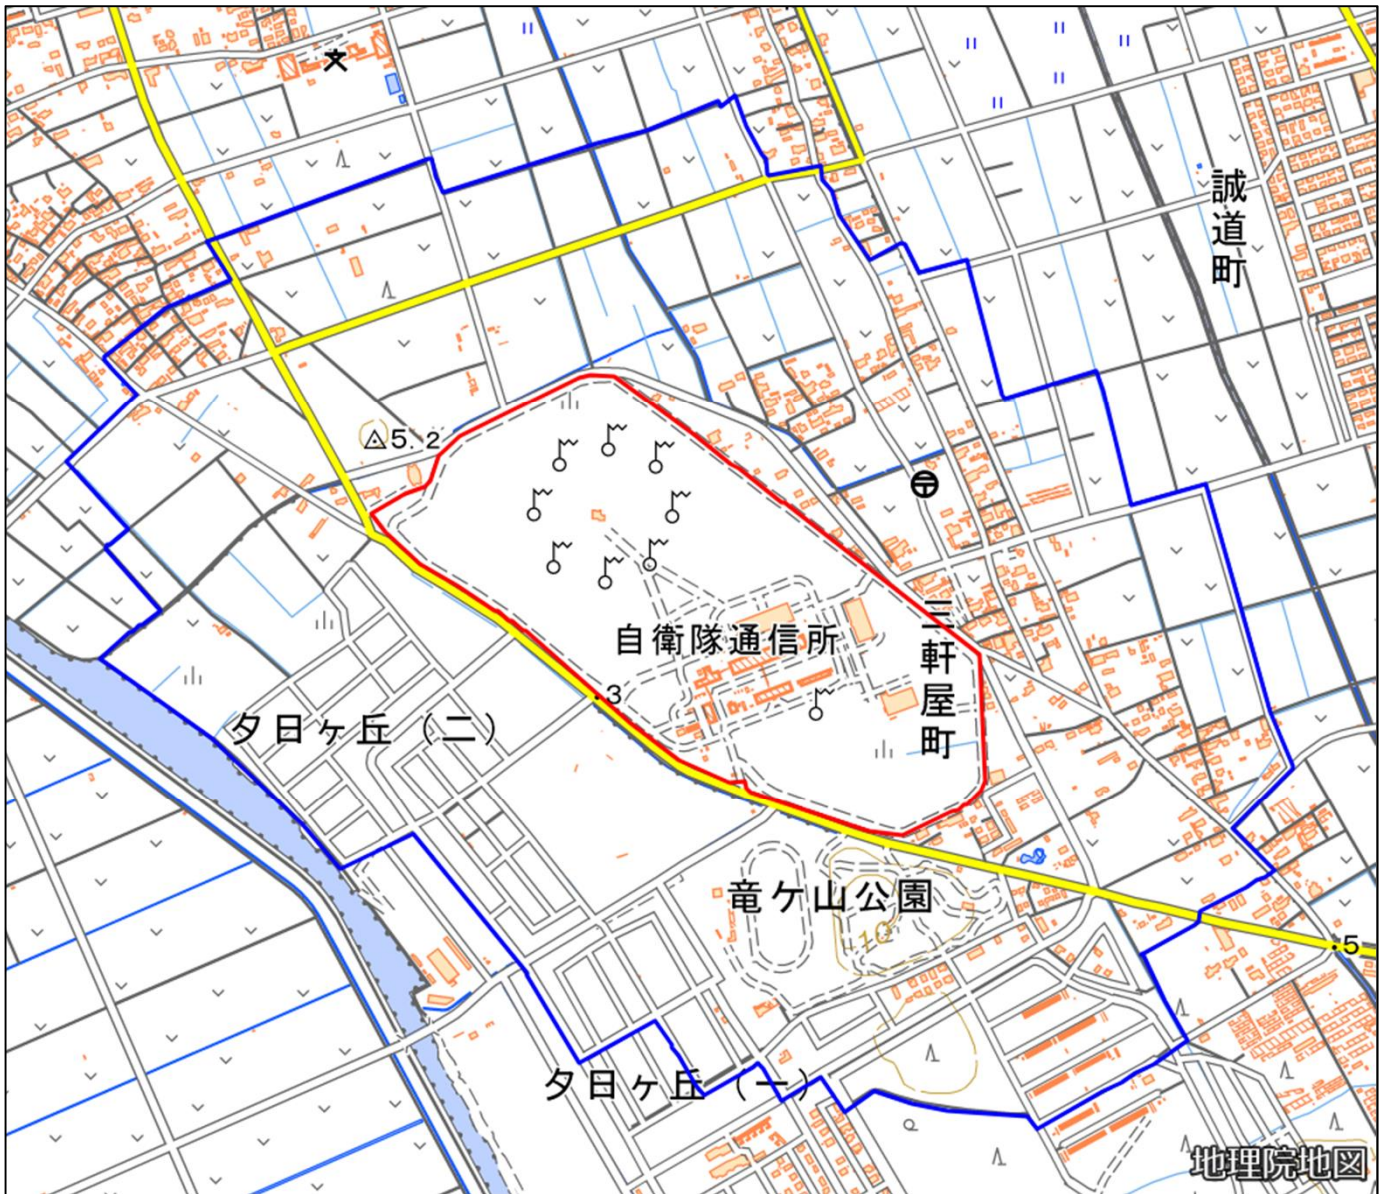

情報本部美保通信所

対象防衛関係施設の所在地	鳥取県境港市	渡町二十一番地
対象防衛関係施設の区域	鳥取県境港市	三軒屋町及び渡町（いずれも次の図面に示す部分に限る。）
対象防衛関係施設に係る対象施設周辺地域	鳥取県境港市	小篠津町、三軒屋町、新屋町、森岡町、夕日ヶ丘一丁目及び二丁目並びに渡町（いずれも次の図面に示す部分に限る。）
<p>備考</p> <p>一 「次の図面」は省略し、その図面を防衛省に備え置いて縦覧に供する。</p> <p>二 側端の一方のみがこの表の対象防衛関係施設に係る対象施設周辺地域の項下欄に掲げる区域に含まれる道路の区間のうち当該区域に含まれない道路の部分及び側端の少なくとも一方が当該区域に接する道路の区間並びにこれらの道路の区間に接する交差点は、対象施設周辺地域に含まれるものとする。</p> <p>三 側端の少なくとも一方がこの表の対象防衛関係施設に係る対象施設周辺地域の項下欄に掲げる区域に接する水面の区間は、対象施設周辺地域に含まれるものとする。</p> <p>四 この表下欄に掲げる行政区画その他の区域に変更があっても、対象防衛関係施設の区域及び対象防衛関係施設に係る対象施設周辺地域は、なお従前の例による。</p>		

情報本部美保通信所周辺地域 (鳥取県境港市渡町21番地)

この地図は、縮尺2万5,000分の1の地形図相当の誤差を有しております。また、地図上に記載した区域を示す線はデータ作成上の誤差を含んでいます。そのため、区域の概略の位置を示す参考図として御利用ください。なお、対象施設の区域及び対象施設周辺地域に御不明な点がある場合には、対象施設の管理者にお問い合わせください。

国土地理院の地理院地図を利用

対象施設の区域

対象施設周辺地域