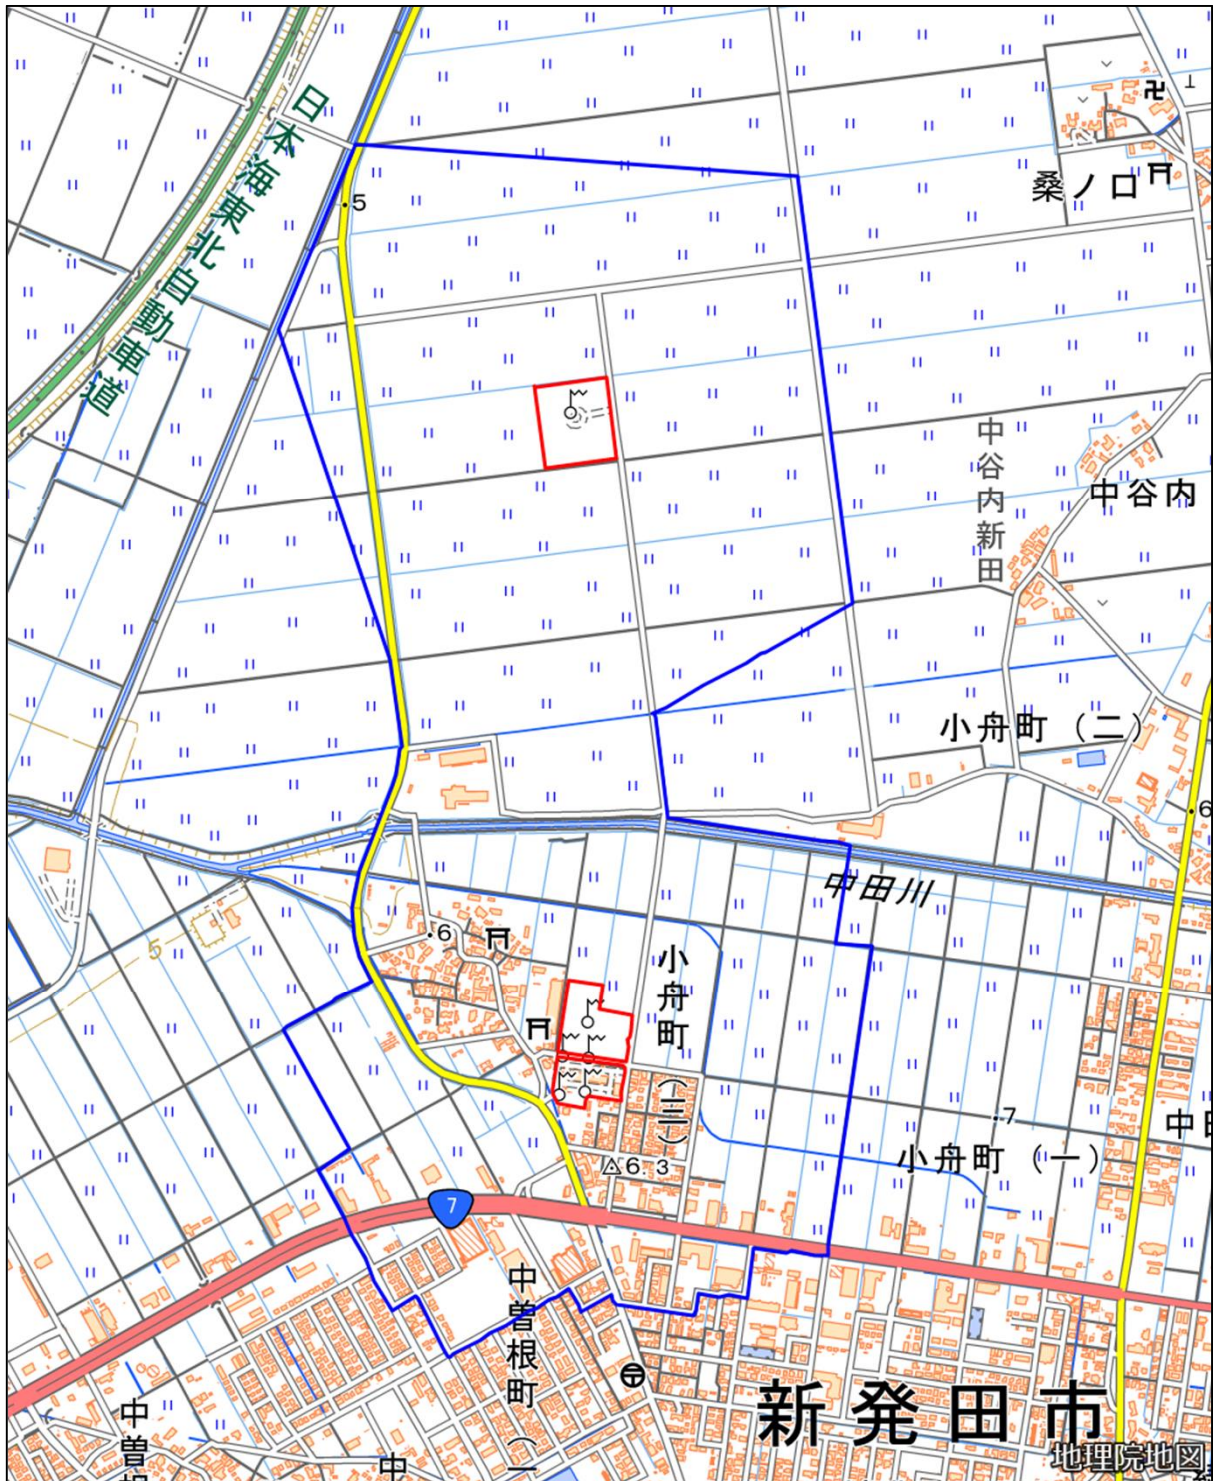

情報本部小舟渡通信所

対象防衛関係施設の所在地	新潟県新発田市	小舟町三丁目二番地十二
対象防衛関係施設の区域	新潟県新発田市	桑ノ口、小舟町三丁目及び中谷内（いずれも次の図面に示す部分に限る。）
対象防衛関係施設に係る対象施設周辺地域	新潟県新発田市	桑ノ口、小舟渡、小舟町一丁目から三丁目まで、城北町三丁目、中曽根町一丁目及び中谷内（いずれも次の図面に示す部分に限る。）
<p>備考</p> <p>一 「次の図面」は省略し、その図面を防衛省に備え置いて縦覧に供する。</p> <p>二 側端の一方のみがこの表の対象防衛関係施設に係る対象施設周辺地域の項下欄に掲げる区域に含まれる道路の区間のうち当該区域に含まれない道路の部分及び側端の少なくとも一方が当該区域に接する道路の区間並びにこれらの道路の区間に接する交差点は、対象施設周辺地域に含まれるものとする。</p> <p>三 この表下欄に掲げる行政区画その他の区域に変更があっても、対象防衛関係施設の区域及び対象防衛関係施設に係る対象施設周辺地域は、なお従前の例による。</p>		

情報本部小舟渡通信所周辺地域 (新潟県新発田市小舟町3丁目2番地12)

この地図は、縮尺2万5,000分の1の地形図相当の誤差を有しております。また、地図上に記載した区域を示す線はデータ作成上の誤差を含んでいます。そのため、区域の概略の位置を示す参考図として御利用ください。なお、対象施設の区域及び対象施設周辺地域に御不明な点がある場合には、対象施設の管理者にお問い合わせください。

国土地理院の地理院地図を利用

対象施設の区域

対象施設周辺地域