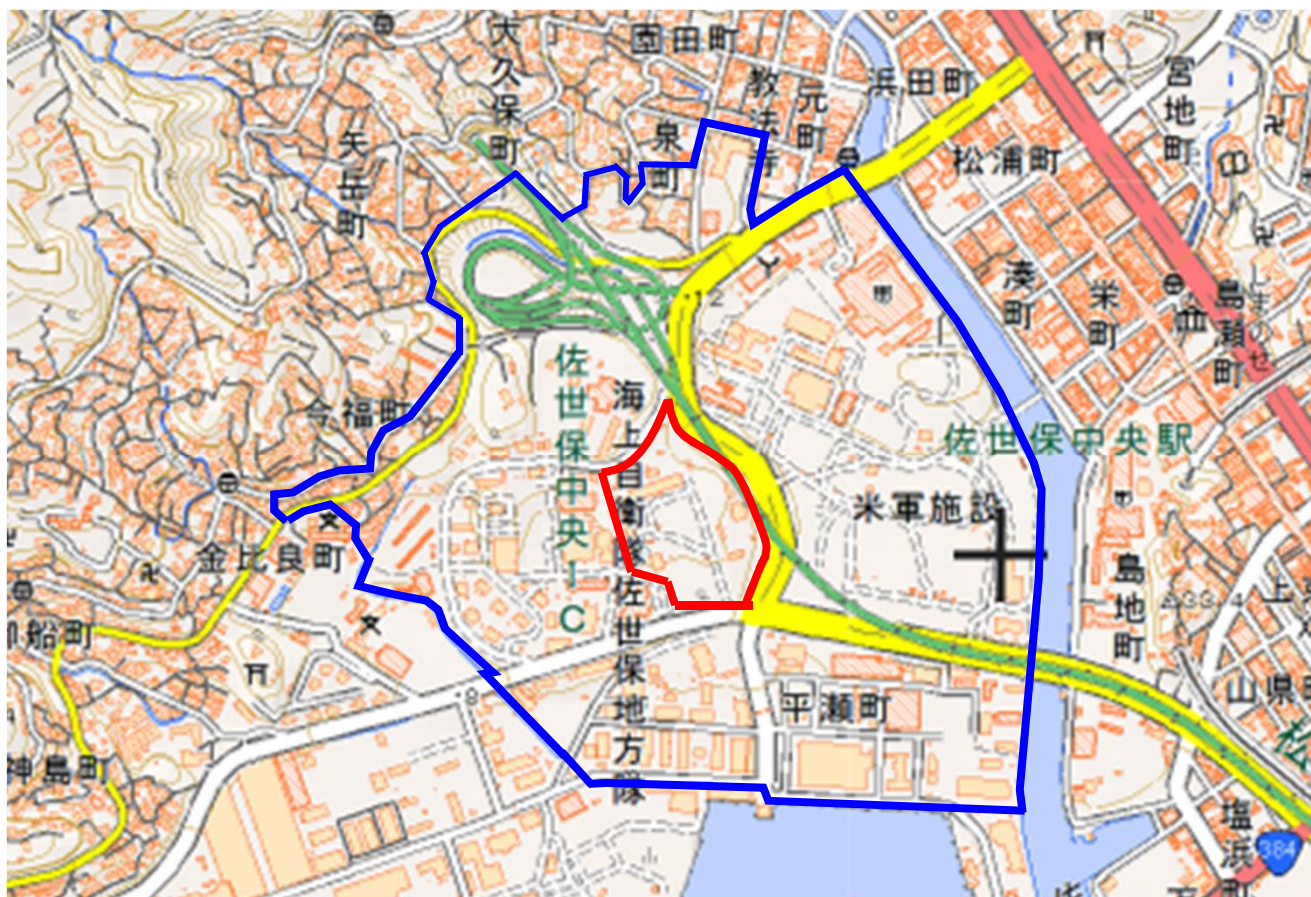

海上自衛隊佐世保地方総監部

対象防衛関係施設の所在地	長崎県佐世保市	平瀬町十八番
対象防衛関係施設の区域	長崎県佐世保市	平瀬町（次の図面に示す部分に限る。）
対象防衛関係施設に係る対象施設周辺地域	長崎県佐世保市	平瀬町（次の図面に示す部分に限る。）、今福町（次の図面に示す部分に限る。）、矢岳町（次の図面に示す部分に限る。）、泉町（次の図面に示す部分に限る。）及び上町（次の図面に示す部分に限る。）
<p>備考</p> <p>一 「次の図面」は省略し、その図面を防衛省に備え置いて縦覧に供する。</p> <p>二 側端の一方のみがこの表の対象防衛関係施設に係る対象施設周辺地域の項下欄に掲げる区域に含まれる道路の区間のうち当該区域に含まれない道路の部分及び側端の少なくとも一方が当該区域に接する道路の区間並びにこれらの道路の区間に接する交差点は、対象施設周辺地域に含まれるものとする。</p> <p>三 この表下欄に掲げる行政区画その他の区域に変更があっても、対象防衛関係施設の区域及び対象防衛関係施設に係る対象施設周辺地域は、なお従前の例による。</p>		

# 海上自衛隊佐世保地方総監部周辺地域

(長崎県佐世保市平瀬町18番)

この地図は、縮尺2万5,000分の1の地形図相当の誤差を有しております。また、地図上に記載した区域を示す線はデータ作成上の誤差を含んでいます。そのため、区域の概略の位置を示す参考図として御利用ください。

国土地理院の地理院地図を利用

対象施設の区域

対象施設周辺地域

## 留意事項

「海上自衛隊佐世保地方総監部」、「海上自衛隊佐世保造修補給所西倉庫」、「海上自衛隊佐世保造修補給所立神棧橋」、「在日米軍佐世保海軍施設」、「在日米軍立神港区」及び「在日米軍佐世保ドライ・ドック地区」は隣接しているため、小型無人機等の飛行を行う場合の手続に当たっては、これらの対象防衛関係施設の区域等を確認して下さい。

下の図面に示す対象施設周辺地域の重複部分については、それぞれの対象防衛関係施設について通報等の手続が必要となります。細部については、対象施設の管理者にお問い合わせください。