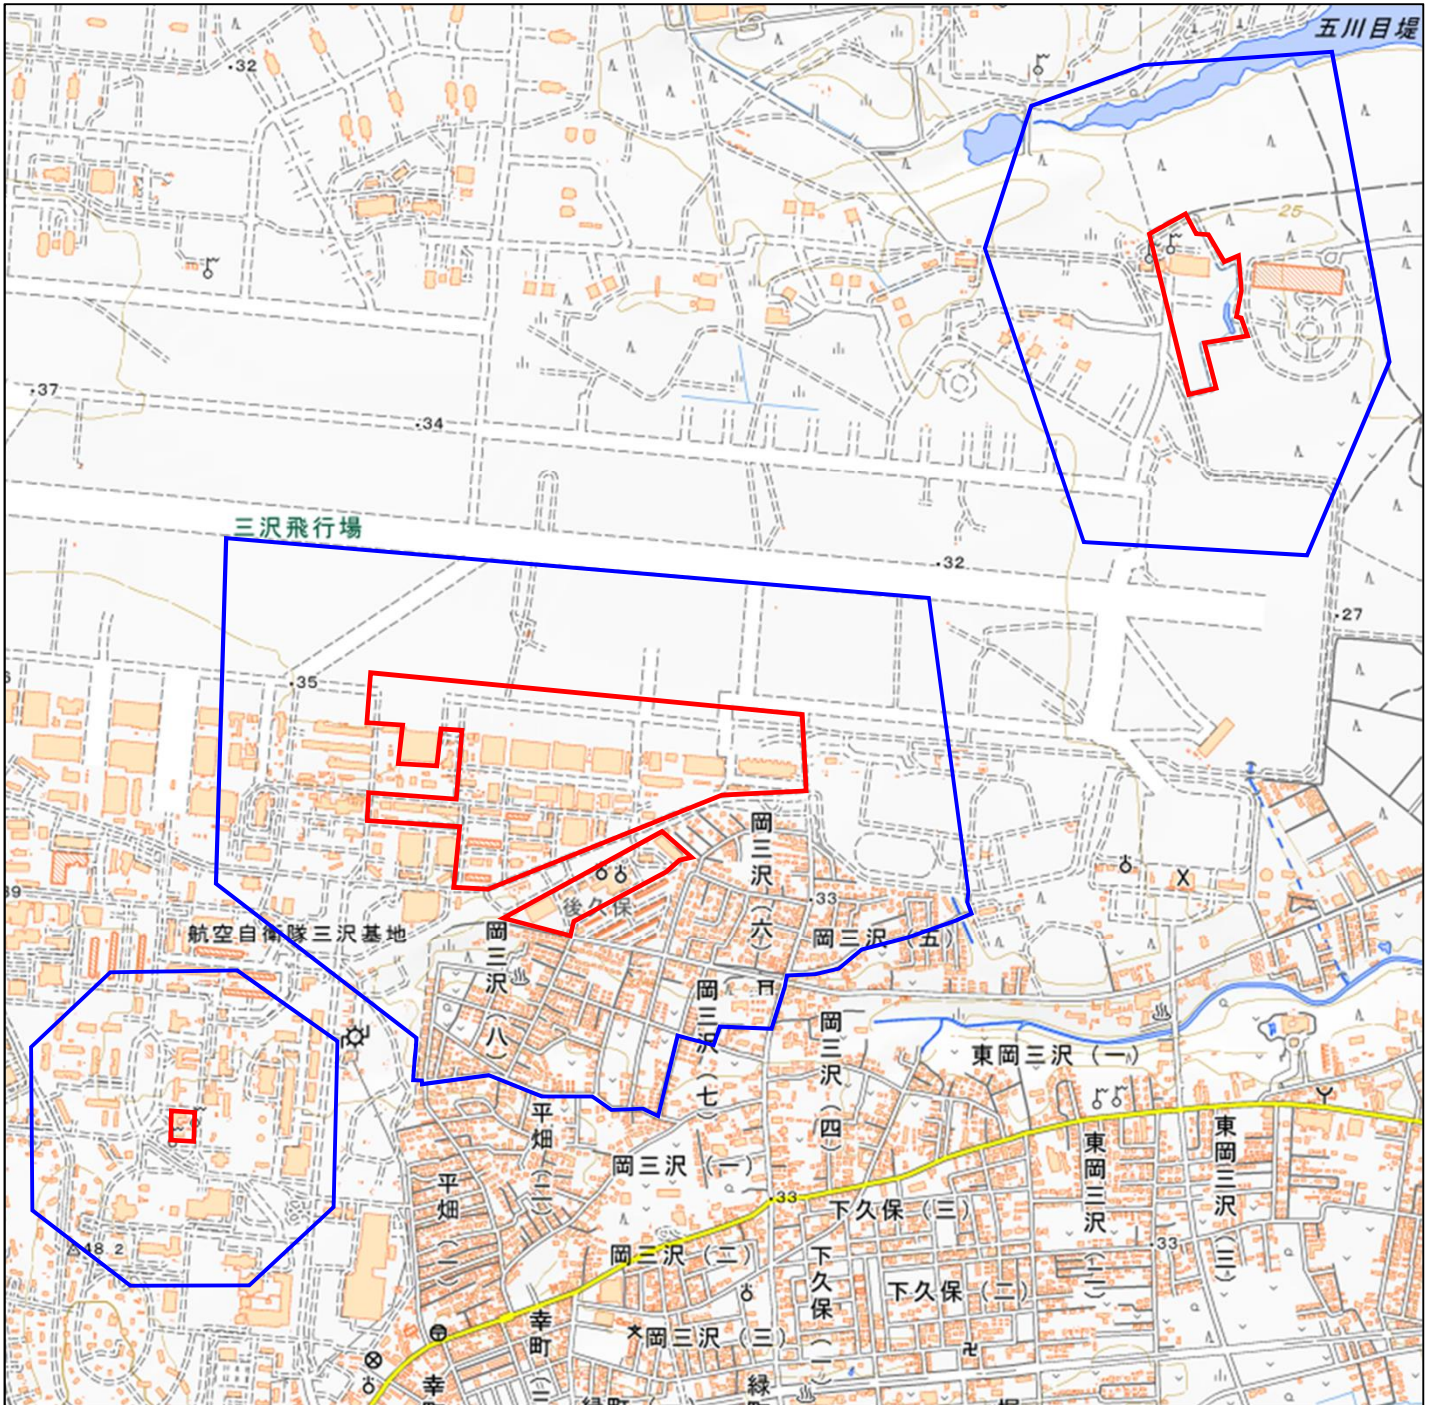

航空自衛隊三沢基地

対象防衛関係施設の所在地	青森県三沢市	大字三沢字後久保百二十五番地七号
対象防衛関係施設の区域	青森県三沢市	大字三沢（次の図面に示す部分に限る。）
対象防衛関係施設に係る対象施設周辺地域	青森県三沢市	岡三沢五丁目（次の図面に示す部分に限る。）から七丁目（次の図面に示す部分に限る。）まで及び八丁目並びに大字三沢（次の図面に示す部分に限る。）
<p>備考</p> <p>一 「次の図面」は省略し、その図面を防衛省に備え置いて縦覧に供する。</p> <p>二 側端の一方のみがこの表の対象防衛関係施設に係る対象施設周辺地域の項下欄に掲げる区域に含まれる道路の区間のうち当該区域に含まれない道路の部分及び側端の少なくとも一方が当該区域に接する道路の区間並びにこれらの道路の区間に接する交差点は、対象施設周辺地域に含まれるものとする。</p> <p>三 側端の少なくとも一方がこの表の対象防衛関係施設に係る対象施設周辺地域の項下欄に掲げる区域に接する水面の区間は、対象施設周辺地域に含まれるものとする。</p> <p>四 この表下欄に掲げる行政区画その他の区域に変更があっても、対象防衛関係施設の区域及び対象防衛関係施設に係る対象施設周辺地域は、なお従前の例による。</p>		

航空自衛隊三沢基地周辺地域

(青森県三沢市大字三沢字後久保125番地7号)

この地図は、縮尺2万5,000分の1の地形図相当の誤差を有しております。また、地図上に記載した区域を示す線はデータ作成上の誤差を含んでいます。そのため、区域の概略の位置を示す参考図として御利用ください。なお、対象施設の区域及び対象施設周辺地域に御不明な点がある場合には、対象施設の管理者にお問い合わせください。

国土地理院の地理院地図を利用

対象施設の区域

対象施設周辺地域