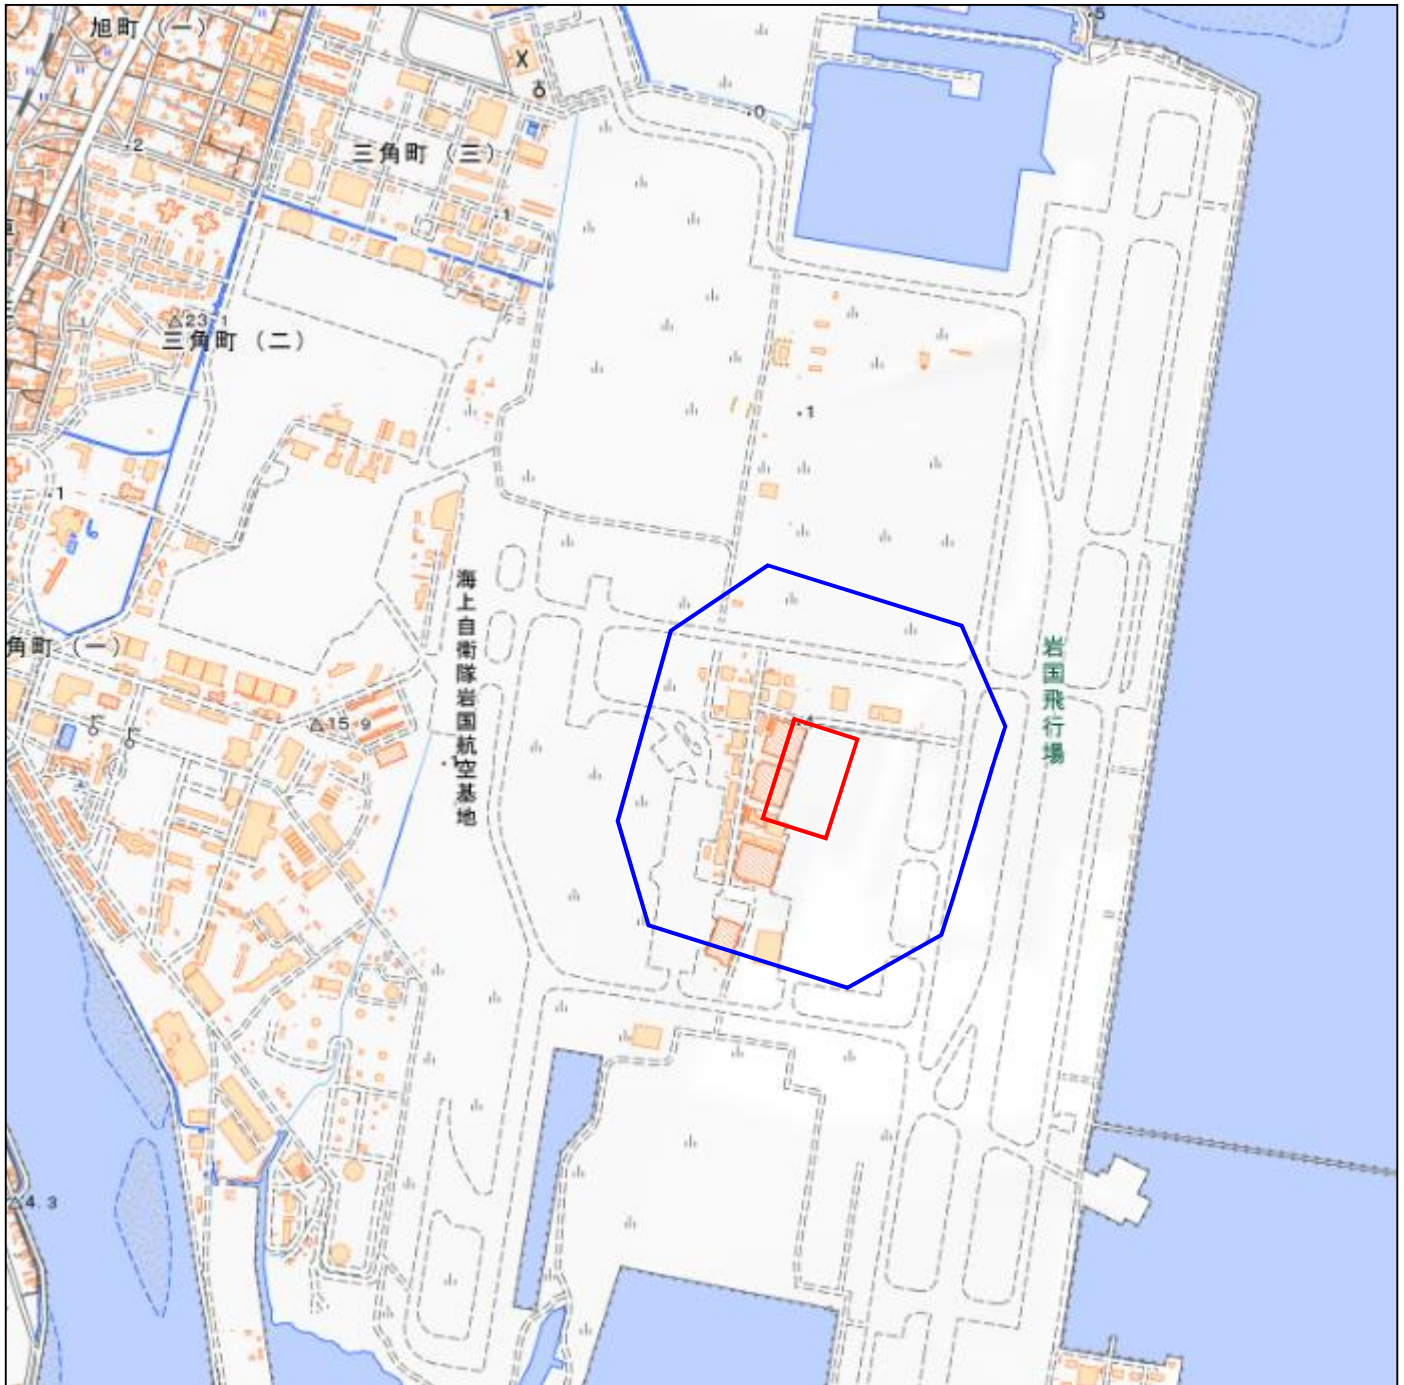

海上自衛隊岩国航空基地

対象防衛関係施設の所在地	山口県岩国市	三角町一丁目
対象防衛関係施設の区域	山口県岩国市	三角町一丁目（次の図面に示す部分に限る。）
対象防衛関係施設に係る対象施設周辺地域	山口県岩国市	三角町一丁目及び二丁目（いずれも次の図面に示す部分に限る。）
備考 一 「次の図面」は省略し、その図面を防衛省に備え置いて縦覧に供する。 二 この表下欄に掲げる行政区画その他の区域に変更があっても、対象防衛関係施設の区域及び対象防衛関係施設に係る対象施設周辺地域は、なお従前の例による。		

海上自衛隊岩国航空基地周辺地域 (山口県岩国市三角町1丁目)

この地図は、縮尺2万5,000分の1の地形図相当の誤差を有しております。また、地図上に記載した区域を示す線はデータ作成上の誤差を含んでいます。そのため、区域の概略の位置を示す参考図として御利用ください。なお、対象施設の区域及び対象施設周辺地域に御不明な点がある場合には、対象施設の管理者にお問い合わせください。

国土地理院の地理院地図を利用

対象施設の区域

対象施設周辺地域