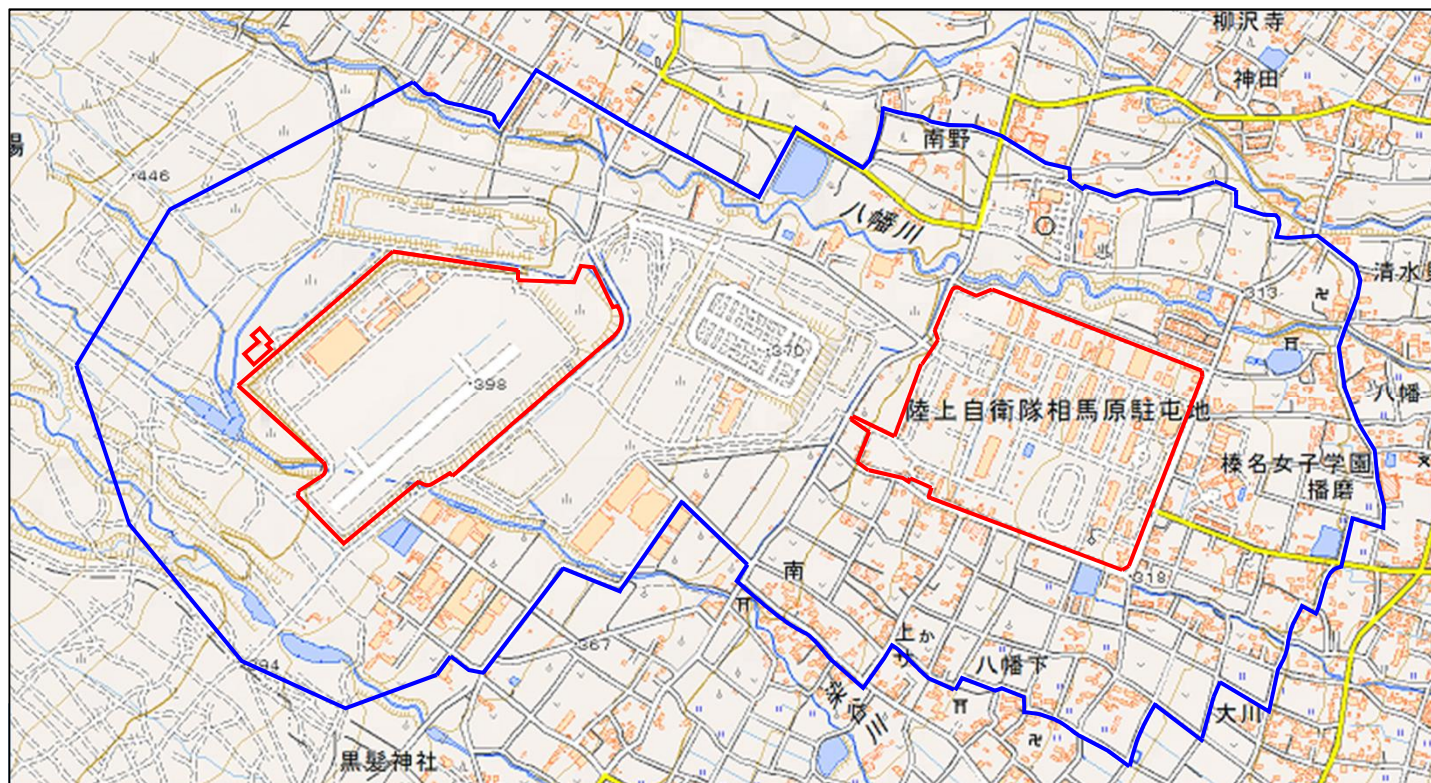

陸上自衛隊相馬原駐屯地

対象防衛関係施設の所在地	群馬県北群馬郡榛東村	大字新井千十七番地二
対象防衛関係施設の区域	群馬県北群馬郡榛東村	大字新井及び大字広馬場（いずれも次の図面に示す部分に限る。）
対象防衛関係施設に係る対象施設周辺地域	群馬県北群馬郡榛東村	大字新井、大字広馬場及び大字山子田（いずれも次の図面に示す部分に限る。）
備考		
<p>一 「次の図面」は省略し、その図面を防衛省に備え置いて縦覧に供する。</p> <p>二 側端の一方のみがこの表の対象防衛関係施設に係る対象施設周辺地域の項下欄に掲げる区域に含まれる道路の区間のうち当該区域に含まれない道路の部分及び側端の少なくとも一方が当該区域に接する道路の区間並びにこれらの道路の区間に接する交差点は、対象施設周辺地域に含まれるものとする。</p> <p>三 この表下欄に掲げる行政区画その他の区域に変更があっても、対象防衛関係施設の区域及び対象防衛関係施設に係る対象施設周辺地域は、なお従前の例による。</p>		

陸上自衛隊相馬原駐屯地周辺地域 (群馬県北群馬郡榛東村大字新井1017番地2)

この地図は、縮尺2万5,000分の1の地形図相当の誤差を有しております。また、地図上に記載した区域を示す線はデータ作成上の誤差を含んでいます。そのため、区域の概略の位置を示す参考図として御利用ください。なお、対象施設の区域及び対象施設周辺地域に御不明な点がある場合には、対象施設の管理者にお問い合わせください。

国土地理院の地理院地図を利用

対象施設の区域

対象施設周辺地域