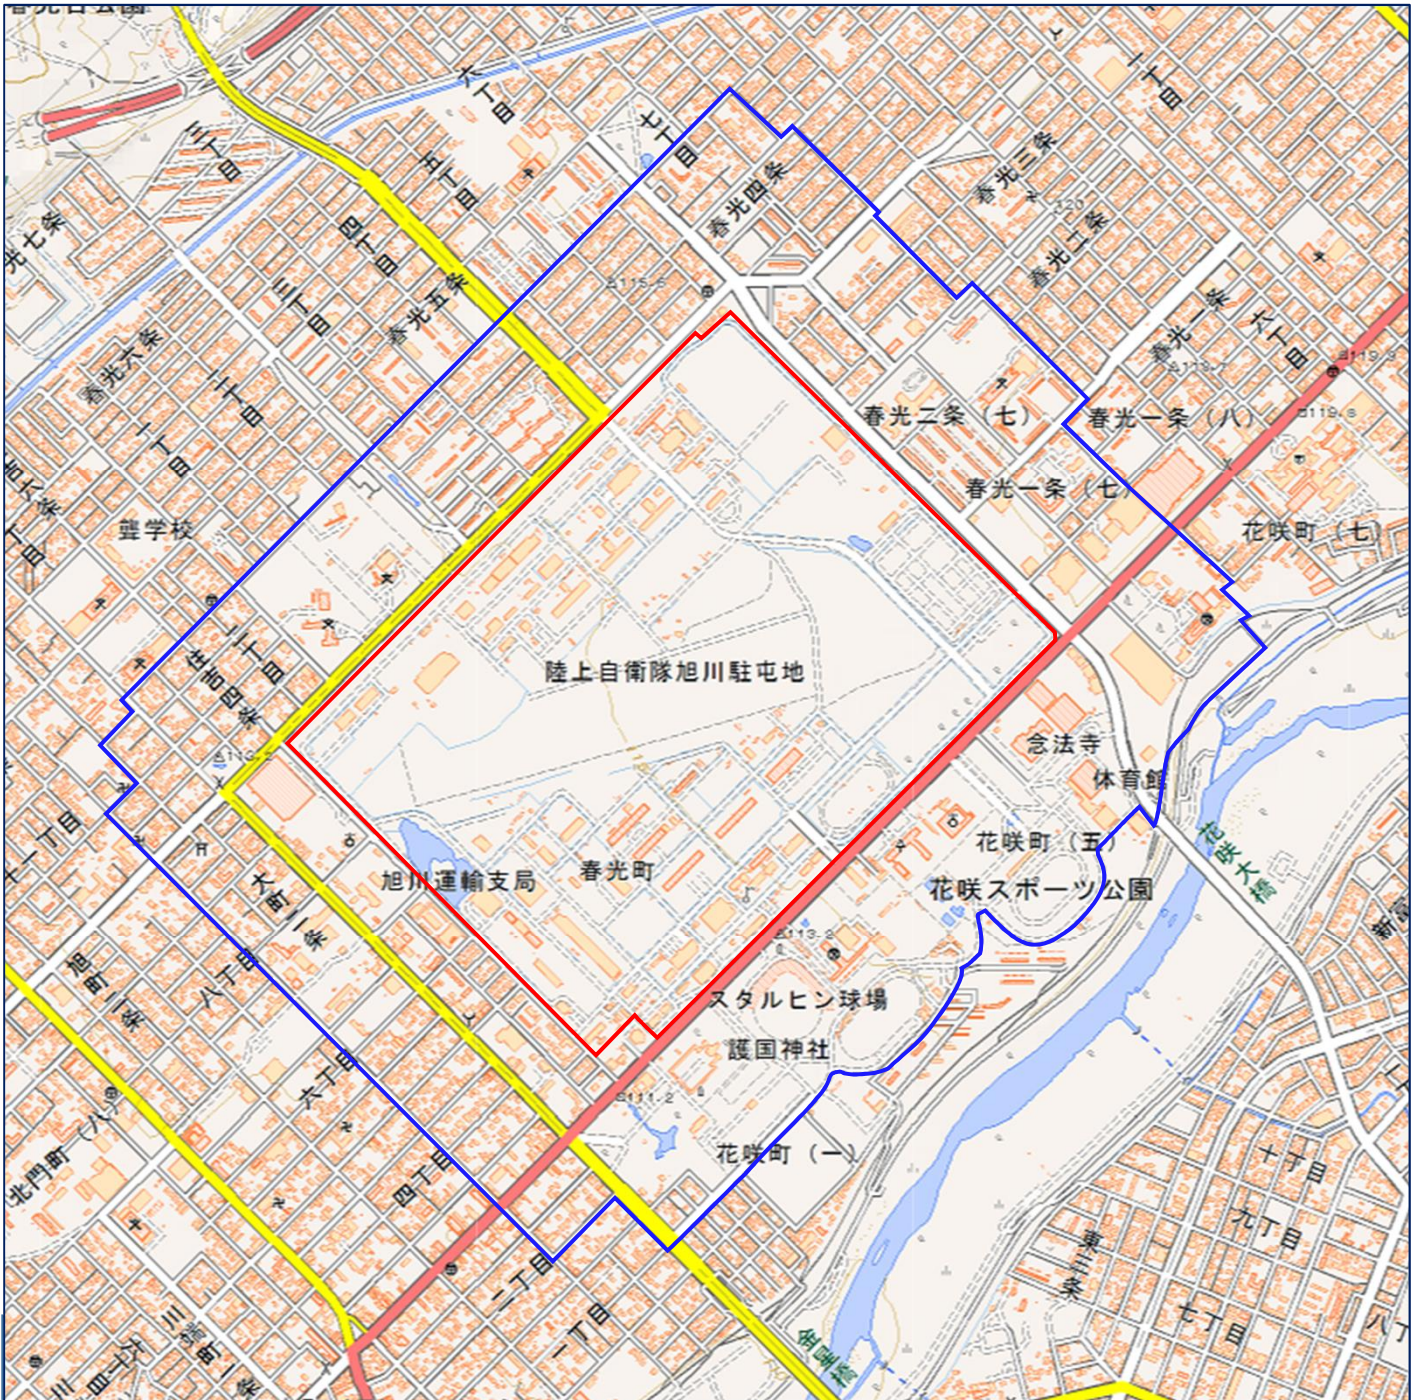

陸上自衛隊旭川駐屯地

対象防衛関係施設の所在地	北海道旭川市	春光町国有無番地
対象防衛関係施設の区域	北海道旭川市	春光町（次の図面に示す部分に限る。）
対象防衛関係施設に係る対象施設周辺地域	北海道旭川市	大町二条二丁目（次の図面に示す部分に限る。）から十一丁目（次の図面に示す部分に限る。）まで及び十二丁目（次の図面に示す部分に限る。）、大町三条四丁目から九丁目まで、春光一条七丁目及び八丁目（次の図面に示す部分に限る。）、春光二条七丁目、春光三条六丁目及び七丁目、春光四条一丁目から七丁目まで、春光五条五丁目から七丁目まで（いずれも次の図面に示す部分に限る。）、春光町、住吉四条一丁目及び二丁目並びに花咲町一丁目から六丁目まで（いずれも次の図面に示す部分に限る。）
<p>備考</p> <p>一 「次の図面」は省略し、その図面を防衛省に備え置いて縦覧に供する。</p> <p>二 側端の一方のみがこの表の対象防衛関係施設に係る対象施設周辺地域の項下欄に掲げる区域に含まれる道路の区間のうち当該区域に含まれない道路の部分及び側端の少なくとも一方が当該区域に接する道路の区間並びにこれらの道路の区間に接する交差点は、対象施設周辺地域に含まれるものとする。</p> <p>三 この表下欄に掲げる行政区画その他の区域に変更があっても、対象防衛関係施設の区域及び対象防衛関係施設に係る対象施設周辺地域は、なお従前の例による。</p>		

陸上自衛隊旭川駐屯地周辺地域 (北海道旭川市春光町国有無番地)

この地図は、縮尺2万5,000分の1の地形図相当の誤差を有しております。また、地図上に記載した区域を示す線はデータ作成上の誤差を含んでいます。そのため、区域の概略の位置を示す参考図として御利用ください。なお、対象施設の区域及び対象施設周辺地域に御不明な点がある場合には、対象施設の管理者にお問い合わせください。

国土地理院の地理院地図を利用

対象施設の区域

対象施設周辺地域