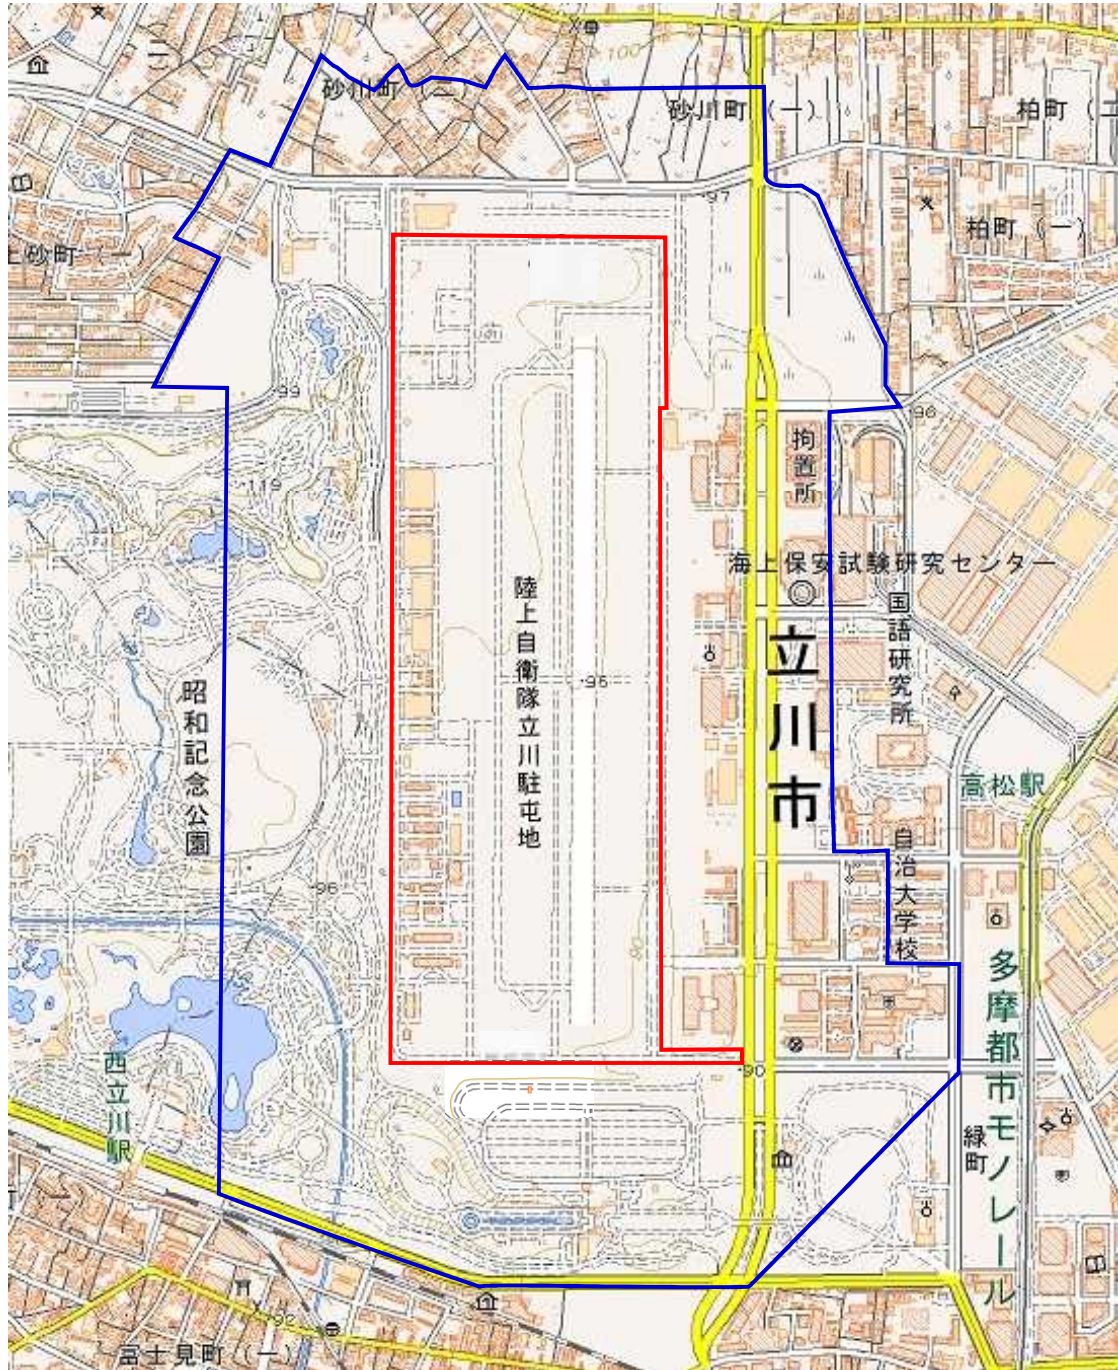

陸上自衛隊立川駐屯地

対象防衛関係施設の所在地	東京都立川市	緑町五番地
対象防衛関係施設の区域	東京都立川市	緑町及び泉町（いずれも次の図面に示す部分に限る。）
対象防衛関係施設に係る対象施設周辺地域	東京都立川市	砂川町一丁目及び二丁目、上砂町一丁目、緑町、泉町並びに富士見町二丁目（いずれも次の図面に示す部分に限る。）
	東京都昭島市	もくせいの杜三丁目（次の図面に示す部分に限る。）
備考		
<p>一 「次の図面」は省略し、その図面を防衛省に備え置いて縦覧に供する。</p> <p>二 側端の一方のみがこの表の対象防衛関係施設に係る対象施設周辺地域の項下欄に掲げる区域に含まれる道路の区間のうち当該区域に含まれない道路の部分及び側端の少なくとも一方が当該区域に接する道路の区間並びにこれらの道路の区間に接する交差点は、対象施設周辺地域に含まれるものとする。</p> <p>三 この表下欄に掲げる行政区画その他の区域に変更があっても、対象防衛関係施設の区域及び対象防衛関係施設に係る対象施設周辺地域は、なお従前の例による。</p>		

# 陸上自衛隊立川駐屯地周辺地域 (東京都立川市緑町5番地)

この地図は、縮尺2万5,000分の1の地形図相当の誤差を有しております。また、地図上に記載した区域を示す線はデータ作成上の誤差を含んでいます。そのため、区域の概略の位置を示す参考図として御利用ください。なお、対象施設の区域及び対象施設周辺地域にご不明な点がある場合には、対象施設の管理者にお問い合わせください。

国土地理院の地理院地図を利用

対象施設の区域

対象施設周辺地域