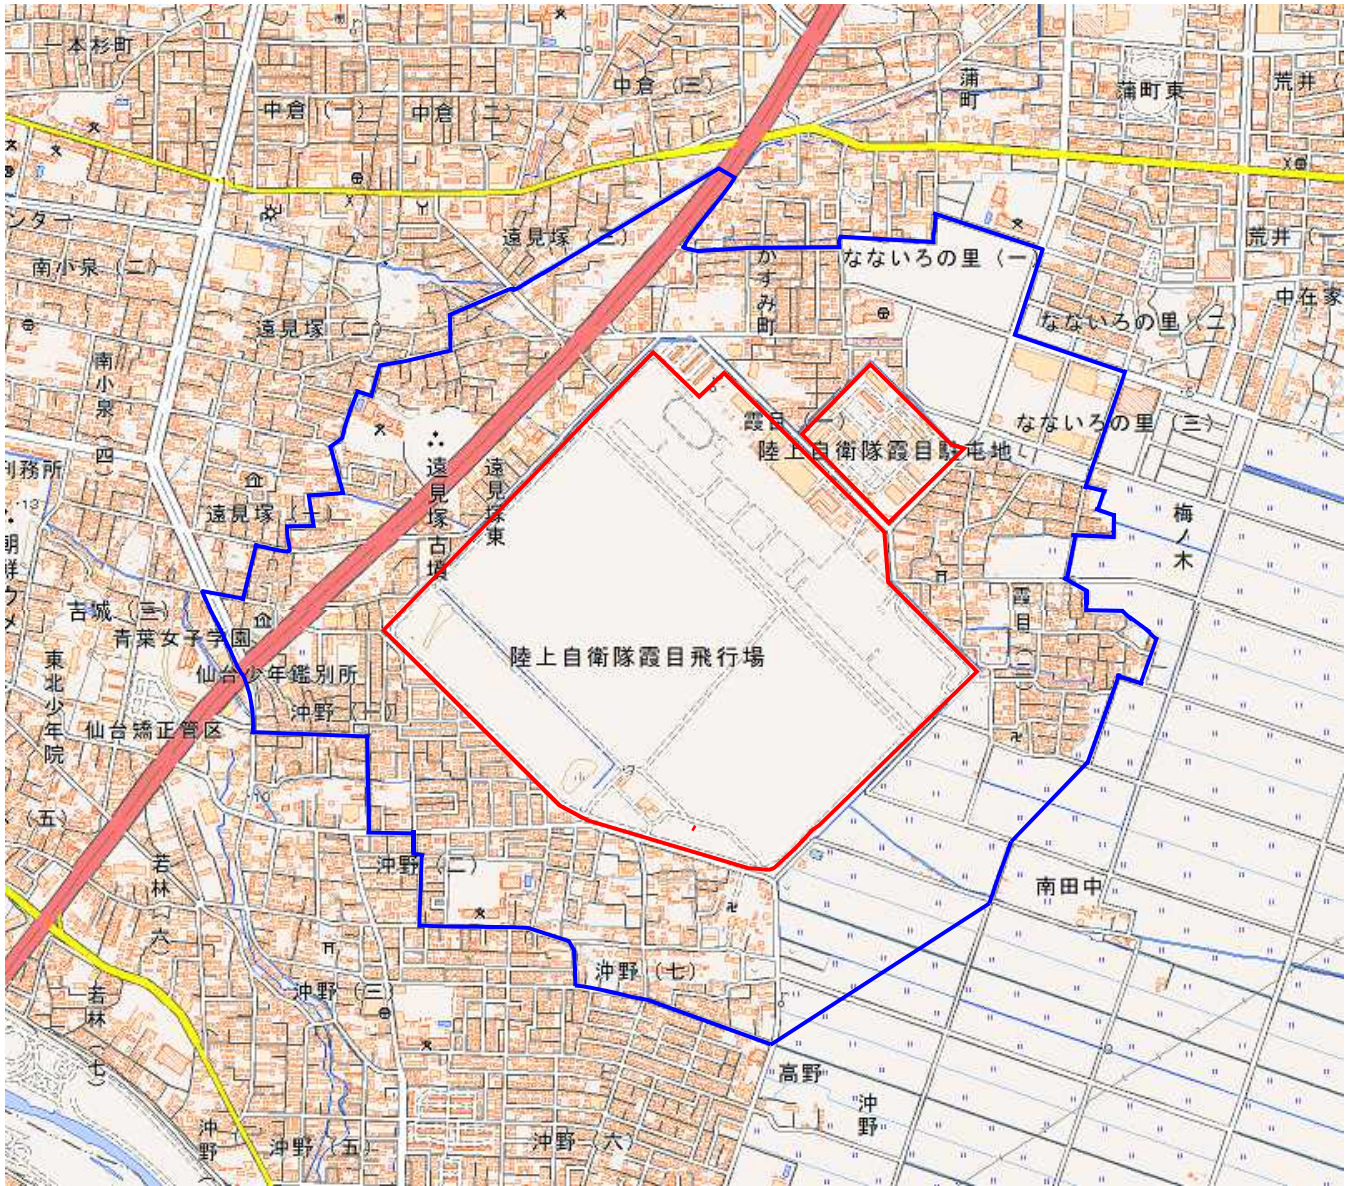

陸上自衛隊霞目駐屯地

対象防衛関係施設の所在地	宮城県仙台市若林区	霞目一丁目一番一号
対象防衛関係施設の区域	宮城県仙台市若林区	霞目一丁目（次の図面に示す部分に限る。）
対象防衛関係施設に係る対象施設周辺地域	宮城県仙台市若林区	遠見塚一丁目から三丁目まで（いずれも次の図面に示す部分に限る。）、かすみ町（次の図面に示す部分に限る。）、なないろの里一丁目及び三丁目（いずれも次の図面に示す部分に限る。）、遠見塚東、霞目一丁目及び二丁目、霞目（次の図面に示す部分に限る。）、古城三丁目（次の図面に示す部分に限る。）、沖野一丁目、二丁目及び七丁目（いずれも次の図面に示す部分に限る。）並びに沖野（次の図面に示す部分に限る。）
<p>備考</p> <p>一 「次の図面」は省略し、その図面を防衛省に備え置いて縦覧に供する。</p> <p>二 側端の一方のみがこの表の対象防衛関係施設に係る対象施設周辺地域の項下欄に掲げる区域に含まれる道路の区間のうち当該区域に含まれない道路の部分及び側端の少なくとも一方が当該区域に接する道路の区間並びにこれらの道路の区間に接する交差点は、対象施設周辺地域に含まれるものとする。</p> <p>三 この表下欄に掲げる行政区画その他の区域に変更があっても、対象防衛関係施設の区域及び対象防衛関係施設に係る対象施設周辺地域は、なお従前の例による。</p>		

陸上自衛隊霞目駐屯地周辺地域 (宮城県仙台市若林区霞目1丁目1番1号)

この地図は、縮尺2万5,000分の1の地形図相当の誤差を有しております。また、地図上に記載した区域を示す線はデータ作成上の誤差を含んでいます。そのため、区域の概略の位置を示す参考図として御利用ください。なお、対象施設の区域及び対象施設周辺地域にご不明な点がある場合には、対象施設の管理者にお問い合わせください。

国土地理院の地理院地図を利用

対象施設の区域

対象施設周辺地域