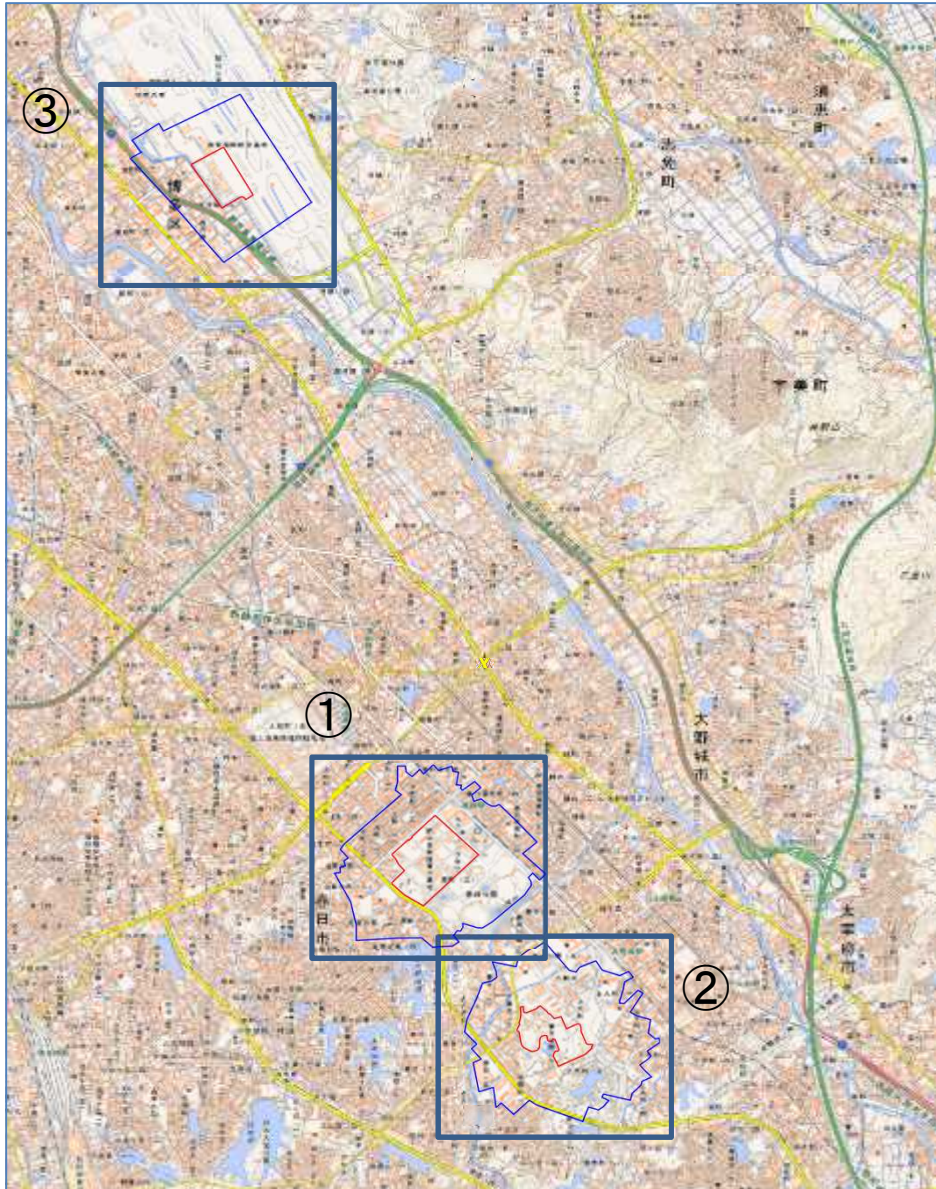

航空自衛隊春日基地

対象防衛関係施設の所在地	福岡県春日市	原町三丁目一番地一
対象防衛関係施設の区域	福岡県春日市	原町三丁目及び春日公園六丁目（いずれも次の図面に示す部分に限る。）
	福岡県福岡市博多区	大字東平尾、大字雀居及び大字下月隈（いずれも次の図面に示す部分に限る。）
	福岡県大野城市	大字上大利（次の図面に示す部分に限る。）
対象防衛関係施設に係る対象施設周辺地域	福岡県春日市	春日原北町一丁目（次の図面に示す部分に限る。）、四丁目（次の図面に示す部分に限る。）及び五丁目、春日原南町二丁目から四丁目まで（いずれも次の図面に示す部分に限る。）、原町一丁目（次の図面に示す部分に限る。）から三丁目（次の図面に示す部分に限る。）まで、千歳町一丁目（次の図面に示す部分に限る。）から三丁目（次の図面に示す部分に限る。）まで、若葉台西一丁目から三丁目まで（いずれも次の図面に示す部分に限る。）、若葉台東一丁目、二丁目及び五丁目、光町一丁目から三丁目まで、春日一丁目（次の図面に示す部分に限る。）、二丁目（次の図面に示す部分に限る。）から五丁目（次の図面に示す部分に限る。）まで及び六丁目（次の図面に示す部分に限る。）、春日公園五丁目及び六丁目（いずれも次の図面に示す部分に限る。）並びに平田台一丁目及び二丁目（いずれも次の図面に示す部分に限る。）
	福岡県福岡市博多区	新和町一丁目、光丘町三丁目、大字東平尾、大字雀居、東那珂二丁目、西月隈一丁目及び二丁目並びに大字下月隈（いずれも次の図面に示す部分に限る。）
	福岡県大野城市	大字上大利（次の図面に示す部分に限る。）及び上大利一丁目から五丁目まで（いずれも次の図面に示す部分に限る。）
<p>備考</p> <p>一 「次の図面」は省略し、その図面を防衛省に備え置いて縦覧に供する。</p> <p>二 側端の一方のみがこの表の対象防衛関係施設に係る対象施設周辺地域の項下欄に掲げる区域に含まれる道路の区間のうち当該区域に含まれない道路の部分及び側端の少なくとも一方が当該区域に接する道路の区間並びにこれらの道路の区間に接する交差点は、対象施設周辺地域に含まれるものとする。</p> <p>三 この表下欄に掲げる行政区画その他の区域に変更があっても、対象防衛関係施設の区域及び対象防衛関係施設に係る対象施設周辺地域は、なお従前の例による。</p>		

航空自衛隊春日基地周辺地域

(福岡県春日市原町3丁目1番地1)

この地図は、縮尺2万5,000分の1の地形図相当の誤差を有しております。また、地図上に記載した区域を示す線はデータ作成上の誤差を含んでいます。そのため、区域の概略の位置を示す参考図として御利用ください。なお、対象施設の区域及び対象施設周辺地域にご不明な点がある場合には、対象施設の管理者にお問い合わせください。

国土地理院の地理院地図を利用

対象施設の区域

対象施設周辺地域

航空自衛隊春日基地周辺地域 図①

(福岡県春日市原町3丁目1番地1(北地区))

この地図は、縮尺2万5,000分の1の地形図相当の誤差を有しております。また、地図上に記載した区域を示す線はデータ作成上の誤差を含んでいます。そのため、区域の概略の位置を示す参考図として御利用ください。なお、対象施設の区域及び対象施設周辺地域にご不明な点がある場合には、対象施設の管理者にお問い合わせください。

国土地理院の地理院地図を利用

対象施設の区域

対象施設周辺地域

航空自衛隊春日基地周辺地域 図②

(福岡県春日市春日公園6丁目2番地(南地区))

この地図は、縮尺2万5,000分の1の地形図相当の誤差を有しております。また、地図上に記載した区域を示す線はデータ作成上の誤差を含んでいます。そのため、区域の概略の位置を示す参考図として御利用ください。なお、対象施設の区域及び対象施設周辺地域にご不明な点がある場合には、対象施設の管理者にお問い合わせください。