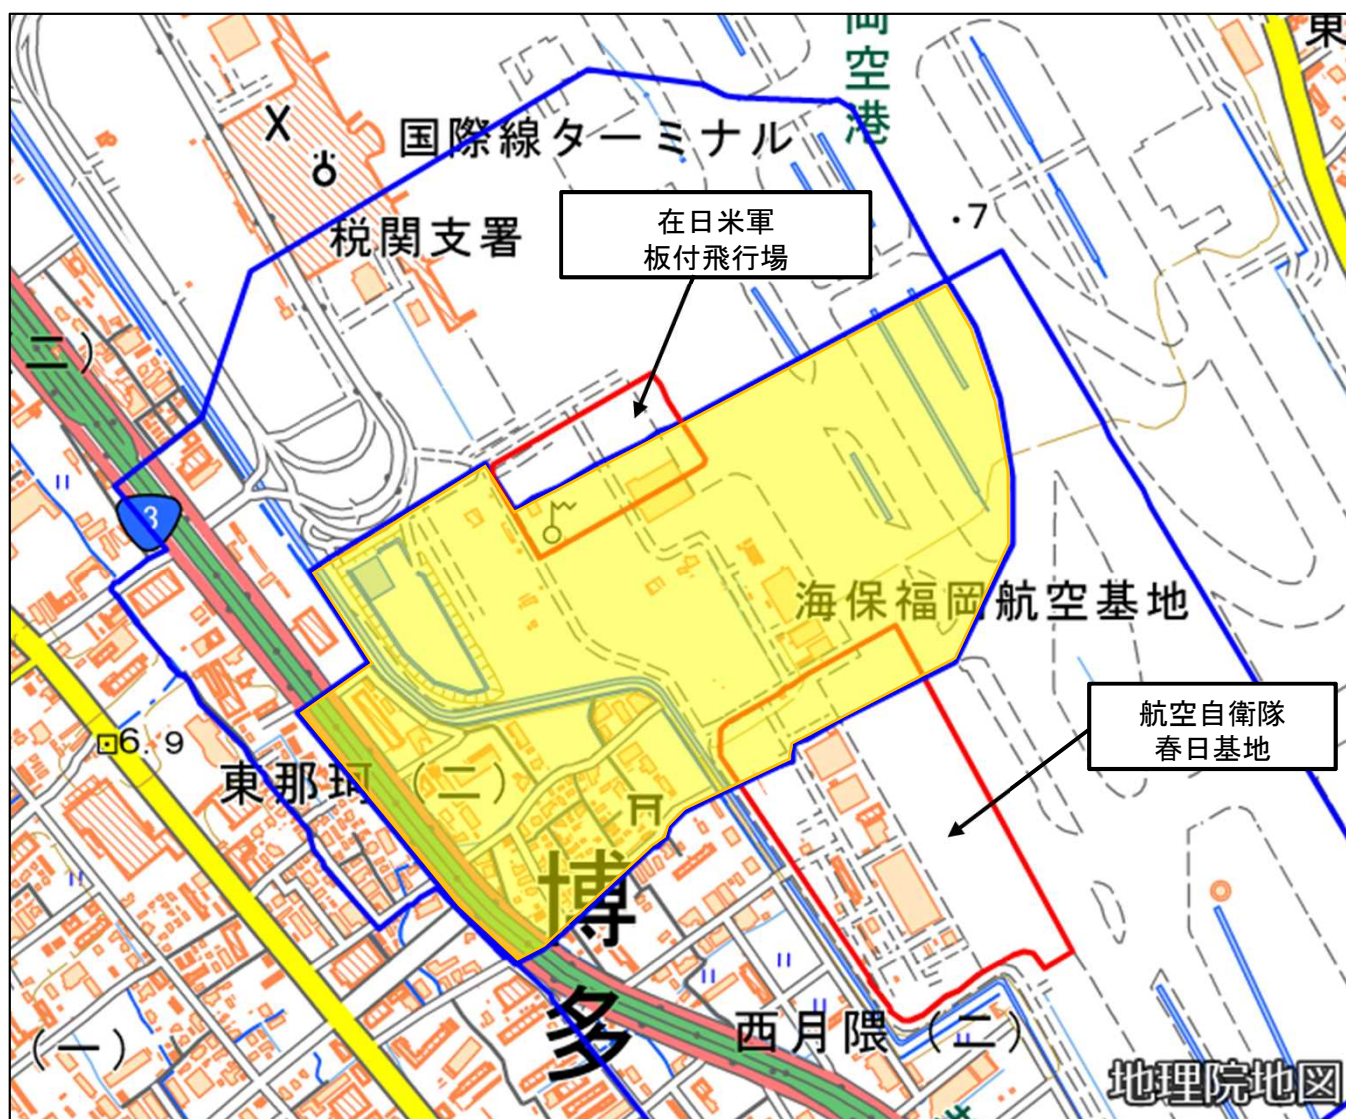

国土地理院の地理院地図を利用

対象施設の区域

対象施設周辺地域

航空自衛隊春日基地周辺地域 図②

(福岡県春日市春日公園6丁目2番地(南地区))

この地図は、縮尺2万5,000分の1の地形図相当の誤差を有しております。また、地図上に記載した区域を示す線はデータ作成上の誤差を含んでいます。そのため、区域の概略の位置を示す参考図として御利用ください。なお、対象施設の区域及び対象施設周辺地域にご不明な点がある場合には、対象施設の管理者にお問い合わせください。

国土地理院の地理院地図を利用

対象施設の区域

対象施設周辺地域

航空自衛隊春日基地周辺地域 図③
(福岡県博多区大字東平尾小島1024番地(飛行場地区))

この地図は、縮尺2万5,000分の1の地形図相当の誤差を有しております。また、地図上に記載した区域を示す線はデータ作成上の誤差を含んでいます。そのため、区域の概略の位置を示す参考図として御利用ください。なお、対象施設の区域及び対象施設周辺地域にご不明な点がある場合には、対象施設の管理者にお問い合わせください。

国土地理院の地理院地図を利用

対象施設の区域

対象施設周辺地域

留意事項

「航空自衛隊春日基地（飛行場地区）」及び「在日米軍板付飛行場」は隣接しているため、小型無人機等の飛行を行う場合の手続に当たっては、両方の対象防衛関係施設の区域等を確認して下さい。

下の図面に示す「航空自衛隊春日基地（飛行場地区）」及び「在日米軍板付飛行場」に係る対象施設周辺地域の重複部分については、両方の対象防衛関係施設について通報等の手続が必要となります。細部については、対象施設の管理者にお問い合わせください。

航空自衛隊春日基地（飛行場地区）及び在日米軍板付飛行場に係る対象施設周辺地域の重複部分

対象施設の区域

対象施設周辺地域