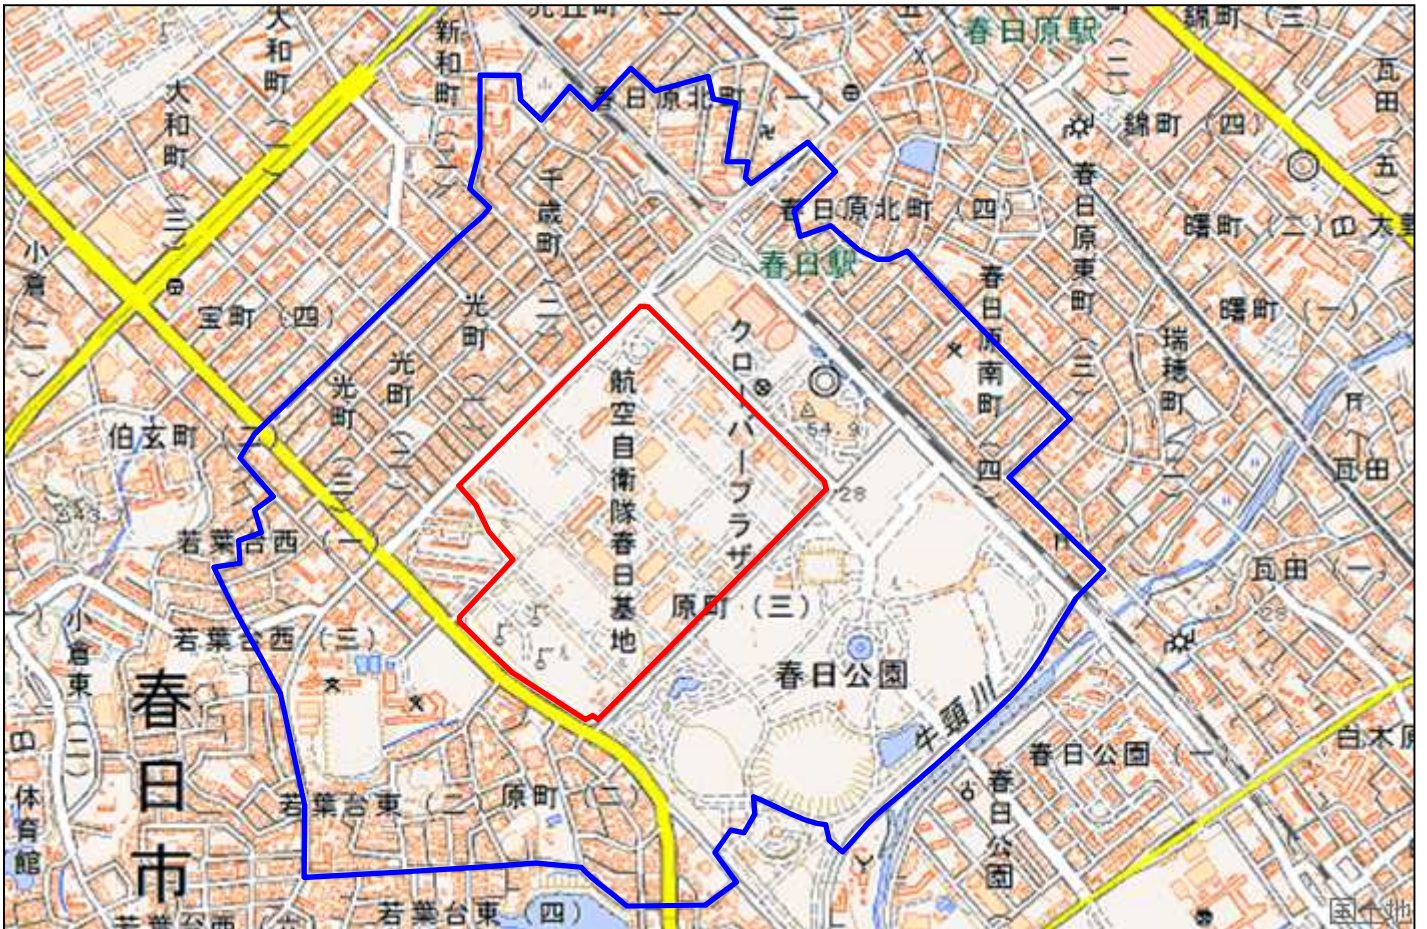

航空自衛隊春日基地

対象防衛関係施設の所在地	福岡県春日市	原町三丁目一番地一
対象防衛関係施設の区域	福岡県春日市	原町三丁目及び春日公園六丁目（いずれも次の図面に示す部分に限る。）
	福岡県福岡市博多区	大字東平尾、大字雀居及び大字下月隈（いずれも次の図面に示す部分に限る。）
	福岡県大野城市	大字上大利（次の図面に示す部分に限る。）
対象防衛関係施設に係る対象施設周辺地域	福岡県春日市	春日原北町一丁目（次の図面に示す部分に限る。）、四丁目（次の図面に示す部分に限る。）及び五丁目、春日原南町二丁目から四丁目まで（いずれも次の図面に示す部分に限る。）、原町一丁目（次の図面に示す部分に限る。）から三丁目（次の図面に示す部分に限る。）まで、千歳町一丁目（次の図面に示す部分に限る。）から三丁目（次の図面に示す部分に限る。）まで、若葉台西一丁目から三丁目まで（いずれも次の図面に示す部分に限る。）、若葉台東一丁目、二丁目及び五丁目、光町一丁目から三丁目まで、春日一丁目（次の図面に示す部分に限る。）、二丁目（次の図面に示す部分に限る。）から五丁目（次の図面に示す部分に限る。）まで及び六丁目（次の図面に示す部分に限る。）、春日公園五丁目及び六丁目（いずれも次の図面に示す部分に限る。）並びに平田台一丁目及び二丁目（いずれも次の図面に示す部分に限る。）
	福岡県福岡市博多区	新和町一丁目、光丘町三丁目、大字東平尾、大字雀居、東那珂二丁目、西月隈一丁目及び二丁目並びに大字下月隈（いずれも次の図面に示す部分に限る。）
	福岡県大野城市	大字上大利（次の図面に示す部分に限る。）及び上大利一丁目から五丁目まで（いずれも次の図面に示す部分に限る。）
<p>備考</p> <p>一 「次の図面」は省略し、その図面を防衛省に備え置いて縦覧に供する。</p> <p>二 側端の一方のみがこの表の対象防衛関係施設に係る対象施設周辺地域の項下欄に掲げる区域に含まれる道路の区間のうち当該区域に含まれない道路の部分及び側端の少なくとも一方が当該区域に接する道路の区間並びにこれらの道路の区間に接する交差点は、対象施設周辺地域に含まれるものとする。</p> <p>三 この表下欄に掲げる行政区画その他の区域に変更があっても、対象防衛関係施設の区域及び対象防衛関係施設に係る対象施設周辺地域は、なお従前の例による。</p>		

航空自衛隊春日基地周辺地域

(福岡県春日市原町3丁目1番地1)

この地図は、縮尺2万5,000分の1の地形図相当の誤差を有しております。また、地図上に記載した区域を示す線はデータ作成上の誤差を含んでいます。そのため、区域の概略の位置を示す参考図として御利用ください。なお、対象施設の区域及び対象施設周辺地域にご不明な点がある場合には、対象施設の管理者にお問い合わせください。

国土地理院の地理院地図を利用

対象施設の区域

対象施設周辺地域

航空自衛隊春日基地周辺地域 図①

(福岡県春日市原町3丁目1番地1(北地区))

この地図は、縮尺2万5,000分の1の地形図相当の誤差を有しております。また、地図上に記載した区域を示す線はデータ作成上の誤差を含んでいます。そのため、区域の概略の位置を示す参考図として御利用ください。なお、対象施設の区域及び対象施設周辺地域にご不明な点がある場合には、対象施設の管理者にお問い合わせください。

国土地理院の地理院地図を利用

対象施設の区域

対象施設周辺地域

航空自衛隊春日基地周辺地域 図②

(福岡県春日市春日公園6丁目2番地(南地区))

この地図は、縮尺2万5,000分の1の地形図相当の誤差を有しております。また、地図上に記載した区域を示す線はデータ作成上の誤差を含んでいます。そのため、区域の概略の位置を示す参考図として御利用ください。なお、対象施設の区域及び対象施設周辺地域にご不明な点がある場合には、対象施設の管理者にお問い合わせください。