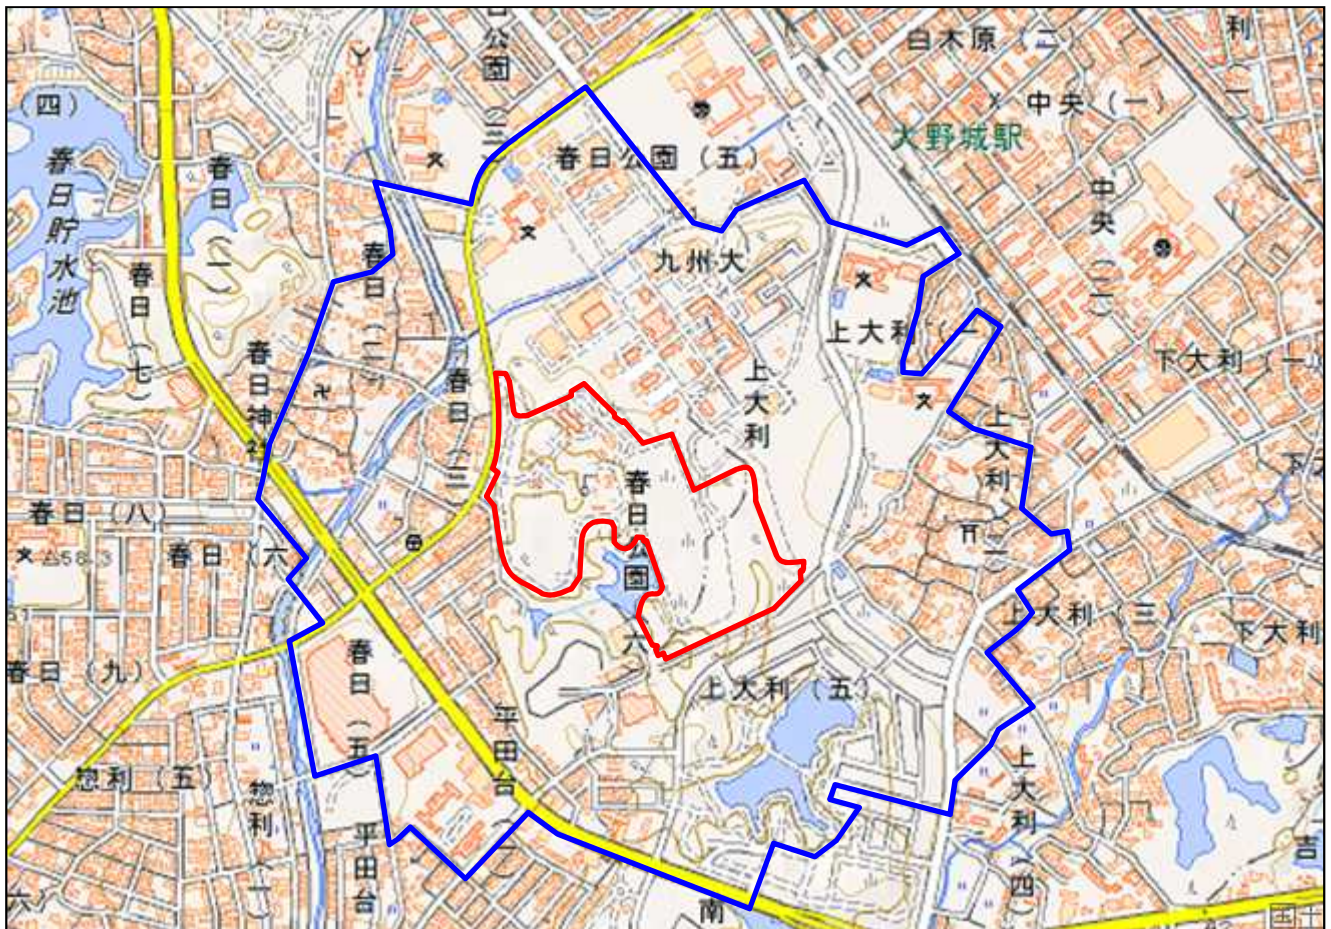

対象施設周辺地域

航空自衛隊春日基地周辺地域 図①

(福岡県春日市原町3丁目1番地1(北地区))

この地図は、縮尺2万5,000分の1の地形図相当の誤差を有しております。また、地図上に記載した区域を示す線はデータ作成上の誤差を含んでいます。そのため、区域の概略の位置を示す参考図として御利用ください。なお、対象施設の区域及び対象施設周辺地域にご不明な点がある場合には、対象施設の管理者にお問い合わせください。

国土地理院の地理院地図を利用

対象施設の区域

対象施設周辺地域

航空自衛隊春日基地周辺地域 図②

(福岡県春日市春日公園6丁目2番地(南地区))

この地図は、縮尺2万5,000分の1の地形図相当の誤差を有しております。また、地図上に記載した区域を示す線はデータ作成上の誤差を含んでいます。そのため、区域の概略の位置を示す参考図として御利用ください。なお、対象施設の区域及び対象施設周辺地域にご不明な点がある場合には、対象施設の管理者にお問い合わせください。

国土地理院の地理院地図を利用

対象施設の区域

対象施設周辺地域

航空自衛隊春日基地周辺地域 図③
(福岡県博多区大字東平尾小島1024番地(飛行場地区))

この地図は、縮尺2万5,000分の1の地形図相当の誤差を有しております。また、地図上に記載した区域を示す線はデータ作成上の誤差を含んでいます。そのため、区域の概略の位置を示す参考図として御利用ください。なお、対象施設の区域及び対象施設周辺地域にご不明な点がある場合には、対象施設の管理者にお問い合わせください。

国土地理院の地理院地図を利用

対象施設の区域

対象施設周辺地域

留意事項

「航空自衛隊春日基地（飛行場地区）」及び「在日米軍板付飛行場」は隣接しているため、小型無人機等の飛行を行う場合の手続に当たっては、両方の対象防衛関係施設の区域等を確認して下さい。

下の図面に示す「航空自衛隊春日基地（飛行場地区）」及び「在日米軍板付飛行場」に係る対象施設周辺地域の重複部分については、両方の対象防衛関係施設について通報等の手続が必要となります。細部については、対象施設の管理者にお問い合わせください。