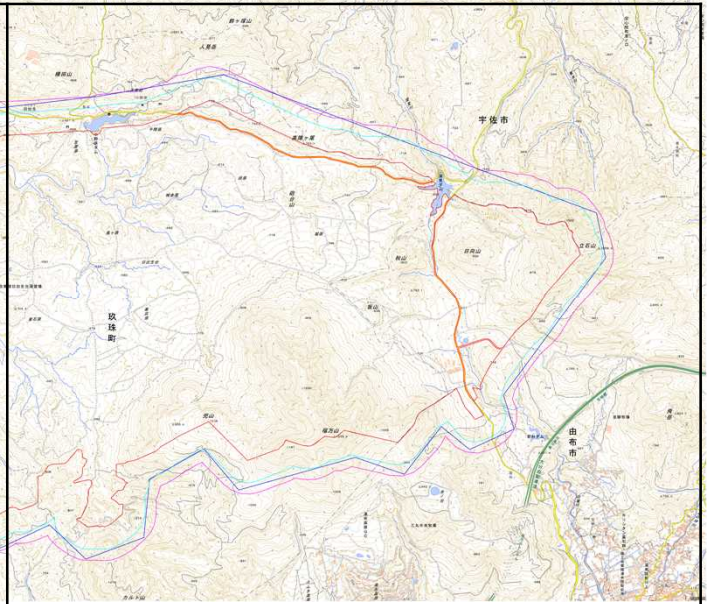

陸上自衛隊日出生台演習場

対象防衛関係施設の所在地	大分県玖珠郡玖珠町	日出生
対象防衛関係施設の区域	大分県玖珠郡玖珠町	大字岩室、大字日出生及び大字帆足（いずれも次の図面に示す部分に限る。）
	大分県玖珠郡九重町	大字松木（次の図面に示す部分に限る。）
	大分県由布市	湯布院町川上（次の図面に示す部分に限る。）
対象防衛関係施設に係る対象施設周辺地域	大分県宇佐市	安心院町寒水（次の図面に示す部分に限る。）
	大分県玖珠郡玖珠町	大字岩室、大字日出生及び大字帆足（いずれも次の図面に示す部分に限る。）
	大分県玖珠郡九重町	大字野上及び大字松木（いずれも次の図面に示す部分に限る。）
	大分県由布市	湯布院町川上、湯布院町川北及び湯布院町塚原（いずれも次の図面に示す部分に限る。）
備考		
<p>一 「次の図面」は省略し、その図面を防衛省に備え置いて縦覧に供する。</p> <p>二 側端の一方のみがこの表の対象防衛関係施設に係る対象施設周辺地域の項下欄に掲げる区域に含まれる道路の区間のうち当該区域に含まれない道路の部分及び側端の少なくとも一方が当該区域に接する道路の区間並びにこれらの道路の区間に接する交差点は、対象施設周辺地域に含まれるものとする。</p> <p>三 側端の少なくとも一方がこの表の対象防衛関係施設に係る対象施設周辺地域の項下欄に掲げる区域に接する水面の区間は、対象施設周辺地域に含まれるものとする。</p> <p>四 この表下欄に掲げる行政区画その他の区域に変更があっても、対象防衛関係施設の区域及び対象防衛関係施設に係る対象施設周辺地域は、なお従前の例による。</p>		

# 陸上自衛隊日出生台演習場周辺地域 (大分県玖珠郡玖珠町日出生)

①

②

この地図は、縮尺2万5,000分の1の地形図相当の誤差を有しております。また、地図上に記載した区域を示す線はデータ作成上の誤差を含んでいます。そのため、区域の概略の位置を示す参考図として御利用ください。なお、対象施設の区域及び対象施設周辺地域に御不明な点がある場合には、対象施設の管理者にお問い合わせください。

国土地理院の地理院地図を利用

対象施設の区域

対象施設周辺地域

①

②