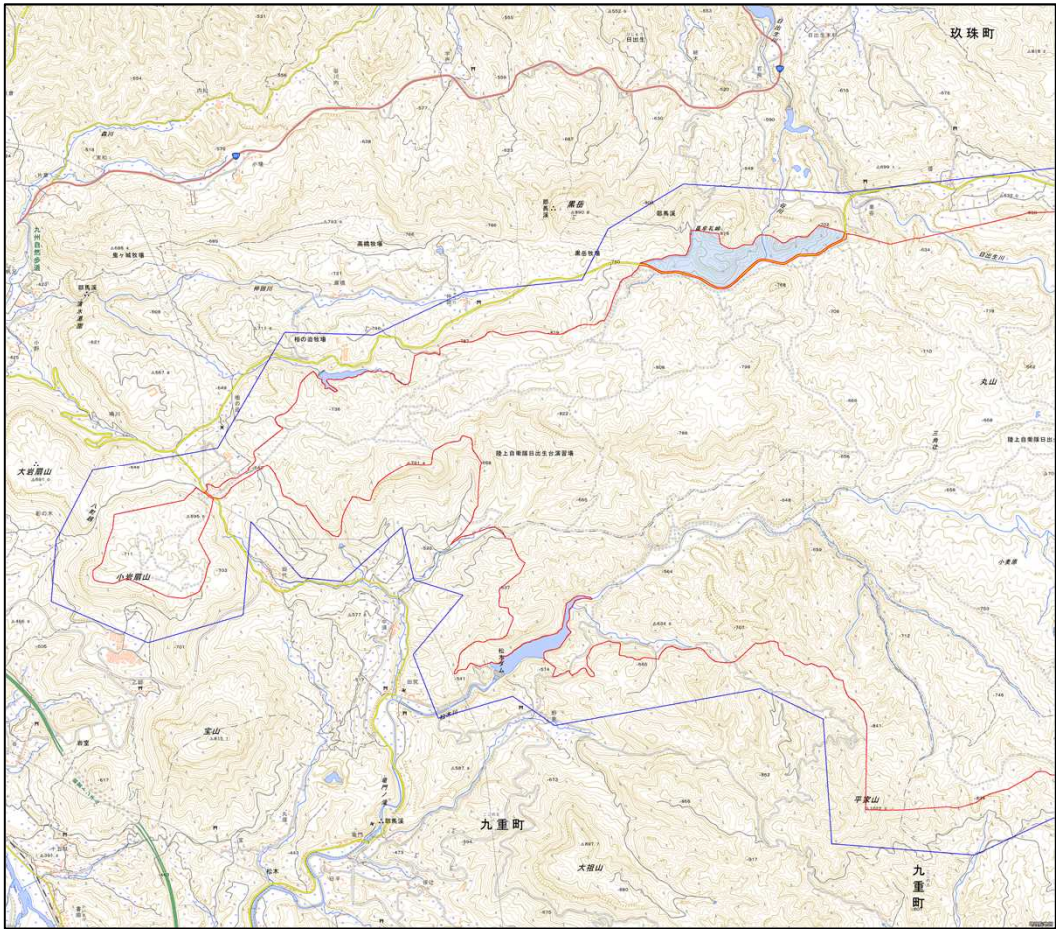

陸上自衛隊日出生台演習場

対象防衛関係施設の所在地	大分県玖珠郡玖珠町	日出生
対象防衛関係施設の区域	大分県玖珠郡玖珠町	大字岩室、大字日出生及び大字帆足（いずれも次の図面に示す部分に限る。）
	大分県玖珠郡九重町	大字松木（次の図面に示す部分に限る。）
	大分県由布市	湯布院町川上（次の図面に示す部分に限る。）
対象防衛関係施設に係る対象施設周辺地域	大分県宇佐市	安心院町寒水（次の図面に示す部分に限る。）
	大分県玖珠郡玖珠町	大字岩室、大字日出生及び大字帆足（いずれも次の図面に示す部分に限る。）
	大分県玖珠郡九重町	大字野上及び大字松木（いずれも次の図面に示す部分に限る。）
	大分県由布市	湯布院町川上、湯布院町川北及び湯布院町塚原（いずれも次の図面に示す部分に限る。）
備考		
<p>一 「次の図面」は省略し、その図面を防衛省に備え置いて縦覧に供する。</p> <p>二 側端の一方のみがこの表の対象防衛関係施設に係る対象施設周辺地域の項下欄に掲げる区域に含まれる道路の区間のうち当該区域に含まれない道路の部分及び側端の少なくとも一方が当該区域に接する道路の区間並びにこれらの道路の区間に接する交差点は、対象施設周辺地域に含まれるものとする。</p> <p>三 側端の少なくとも一方がこの表の対象防衛関係施設に係る対象施設周辺地域の項下欄に掲げる区域に接する水面の区間は、対象施設周辺地域に含まれるものとする。</p> <p>四 この表下欄に掲げる行政区画その他の区域に変更があっても、対象防衛関係施設の区域及び対象防衛関係施設に係る対象施設周辺地域は、なお従前の例による。</p>		

# 陸上自衛隊日出生台演習場周辺地域 (大分県玖珠郡玖珠町日出生)

①

②

この地図は、縮尺2万5,000分の1の地形図相当の誤差を有しております。また、地図上に記載した区域を示す線はデータ作成上の誤差を含んでいます。そのため、区域の概略の位置を示す参考図として御利用ください。なお、対象施設の区域及び対象施設周辺地域に御不明な点がある場合には、対象施設の管理者にお問い合わせください。

国土地理院の地理院地図を利用

対象施設の区域

対象施設周辺地域

①

②