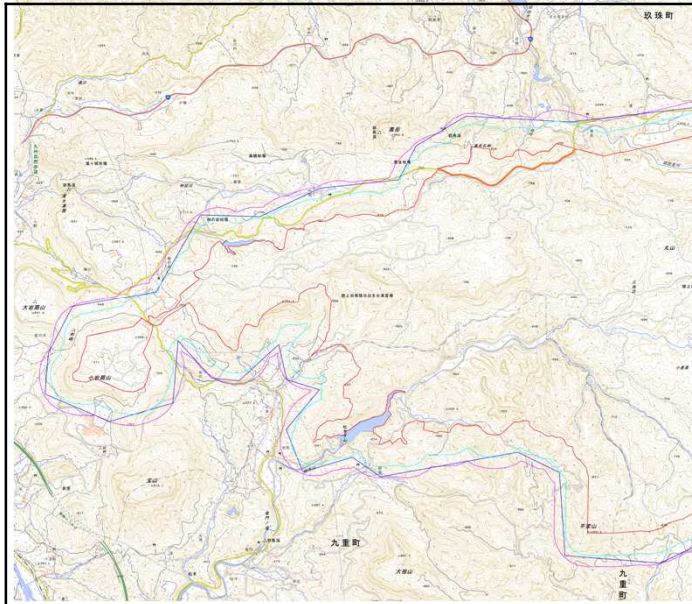

陸上自衛隊日出生台演習場

対象防衛関係施設の所在地	大分県玖珠郡玖珠町	日出生
対象防衛関係施設の区域	大分県玖珠郡玖珠町	大字岩室、大字日出生及び大字帆足（いずれも次の図面に示す部分に限る。）
	大分県玖珠郡九重町	大字松木（次の図面に示す部分に限る。）
	大分県由布市	湯布院町川上（次の図面に示す部分に限る。）
対象防衛関係施設に係る対象施設周辺地域	大分県宇佐市	安心院町寒水（次の図面に示す部分に限る。）
	大分県玖珠郡玖珠町	大字岩室、大字日出生及び大字帆足（いずれも次の図面に示す部分に限る。）
	大分県玖珠郡九重町	大字野上及び大字松木（いずれも次の図面に示す部分に限る。）
	大分県由布市	湯布院町川上、湯布院町川北及び湯布院町塚原（いずれも次の図面に示す部分に限る。）
備考		
<p>一 「次の図面」は省略し、その図面を防衛省に備え置いて縦覧に供する。</p> <p>二 側端の一方のみがこの表の対象防衛関係施設に係る対象施設周辺地域の項下欄に掲げる区域に含まれる道路の区間のうち当該区域に含まれない道路の部分及び側端の少なくとも一方が当該区域に接する道路の区間並びにこれらの道路の区間に接する交差点は、対象施設周辺地域に含まれるものとする。</p> <p>三 側端の少なくとも一方がこの表の対象防衛関係施設に係る対象施設周辺地域の項下欄に掲げる区域に接する水面の区間は、対象施設周辺地域に含まれるものとする。</p> <p>四 この表下欄に掲げる行政区画その他の区域に変更があっても、対象防衛関係施設の区域及び対象防衛関係施設に係る対象施設周辺地域は、なお従前の例による。</p>		

# 陸上自衛隊日出生台演習場周辺地域 (大分県玖珠郡玖珠町日出生)

①

②

この地図は、縮尺2万5,000分の1の地形図相当の誤差を有しております。また、地図上に記載した区域を示す線はデータ作成上の誤差を含んでいます。そのため、区域の概略の位置を示す参考図として御利用ください。なお、対象施設の区域及び対象施設周辺地域に御不明な点がある場合には、対象施設の管理者にお問い合わせください。

国土地理院の地理院地図を利用

対象施設の区域

対象施設周辺地域

①

②