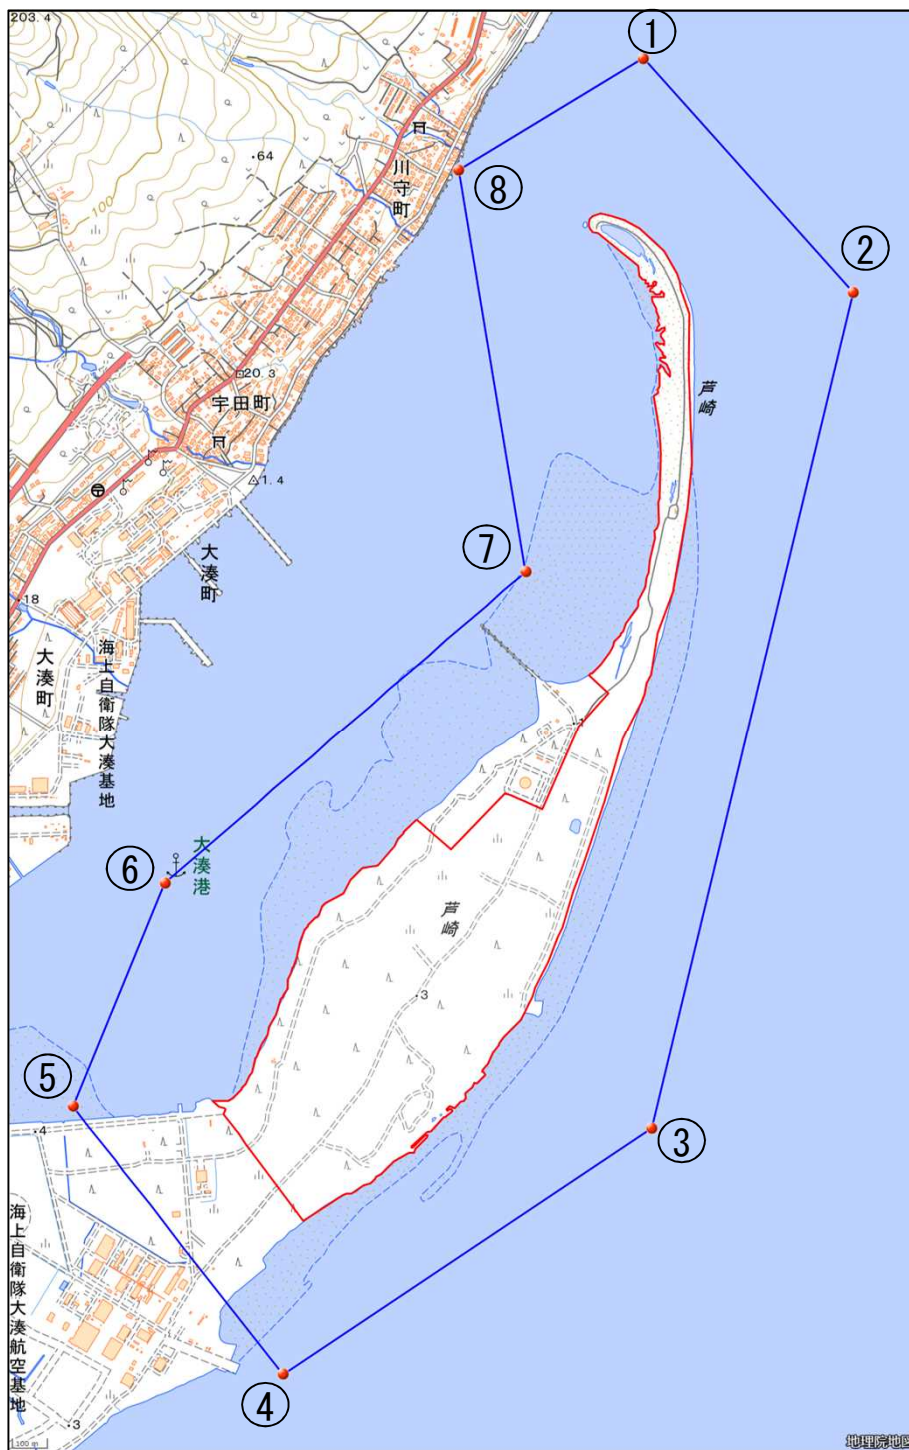

海上自衛隊芦崎訓練場

対象防衛関係施設の所在地	青森県むつ市	大字城ヶ沢字早崎の内芦崎二十番地
対象防衛関係施設の区域	青森県むつ市	大字城ヶ沢（次の図面に示す部分に限る。）
対象防衛関係施設に係る対象施設周辺地域	青森県むつ市	大字城ヶ沢（次の図面に示す部分に限る。）
	次に掲げる点を順次に結んだ線及び一に掲げる点と八に掲げる点とを結んだ線により囲まれた区域	<ul style="list-style-type: none"> 一 北緯四十一度十六分〇秒、東経百四十一度九分二十八秒の点 二 北緯四十一度十五分三十九秒、東経百四十一度九分五十三秒の点 三 北緯四十一度十四分二十四秒、東経百四十一度九分二十九秒の点 四 北緯四十一度十四分二秒、東経百四十一度八分四十五秒の点 五 北緯四十一度十四分二十六秒、東経百四十一度八分二十秒の点 六 北緯四十一度十四分四十六秒、東経百四十一度八分三十一秒の点 七 北緯四十一度十五分十四秒、東経百四十一度九分十四秒の点 八 北緯四十一度十五分五十秒、東経百四十一度九分六秒の点
備考		
<ul style="list-style-type: none"> 一 「次の図面」は省略し、その図面を防衛省に備え置いて縦覧に供する。 二 この表下欄に掲げる行政区画その他の区域に変更があっても、対象防衛関係施設の区域及び対象防衛関係施設に係る対象施設周辺地域は、なお従前の例による。 		

海上自衛隊芦崎訓練場周辺地域 (青森県むつ市大字城ヶ沢字早崎の内芦崎20番地)

この地図は、縮尺2万5,000分の1の地形図相当の誤差を有しております。また、地図上に記載した区域を示す線はデータ作成上の誤差を含んでいます。そのため、区域の概略の位置を示す参考図として御利用ください。なお、対象施設の区域及び対象施設周辺地域に御不明な点がある場合には、対象施設の管理者にお問い合わせください。

国土地理院の地理院地図を利用

対象施設の区域

対象施設周辺地域