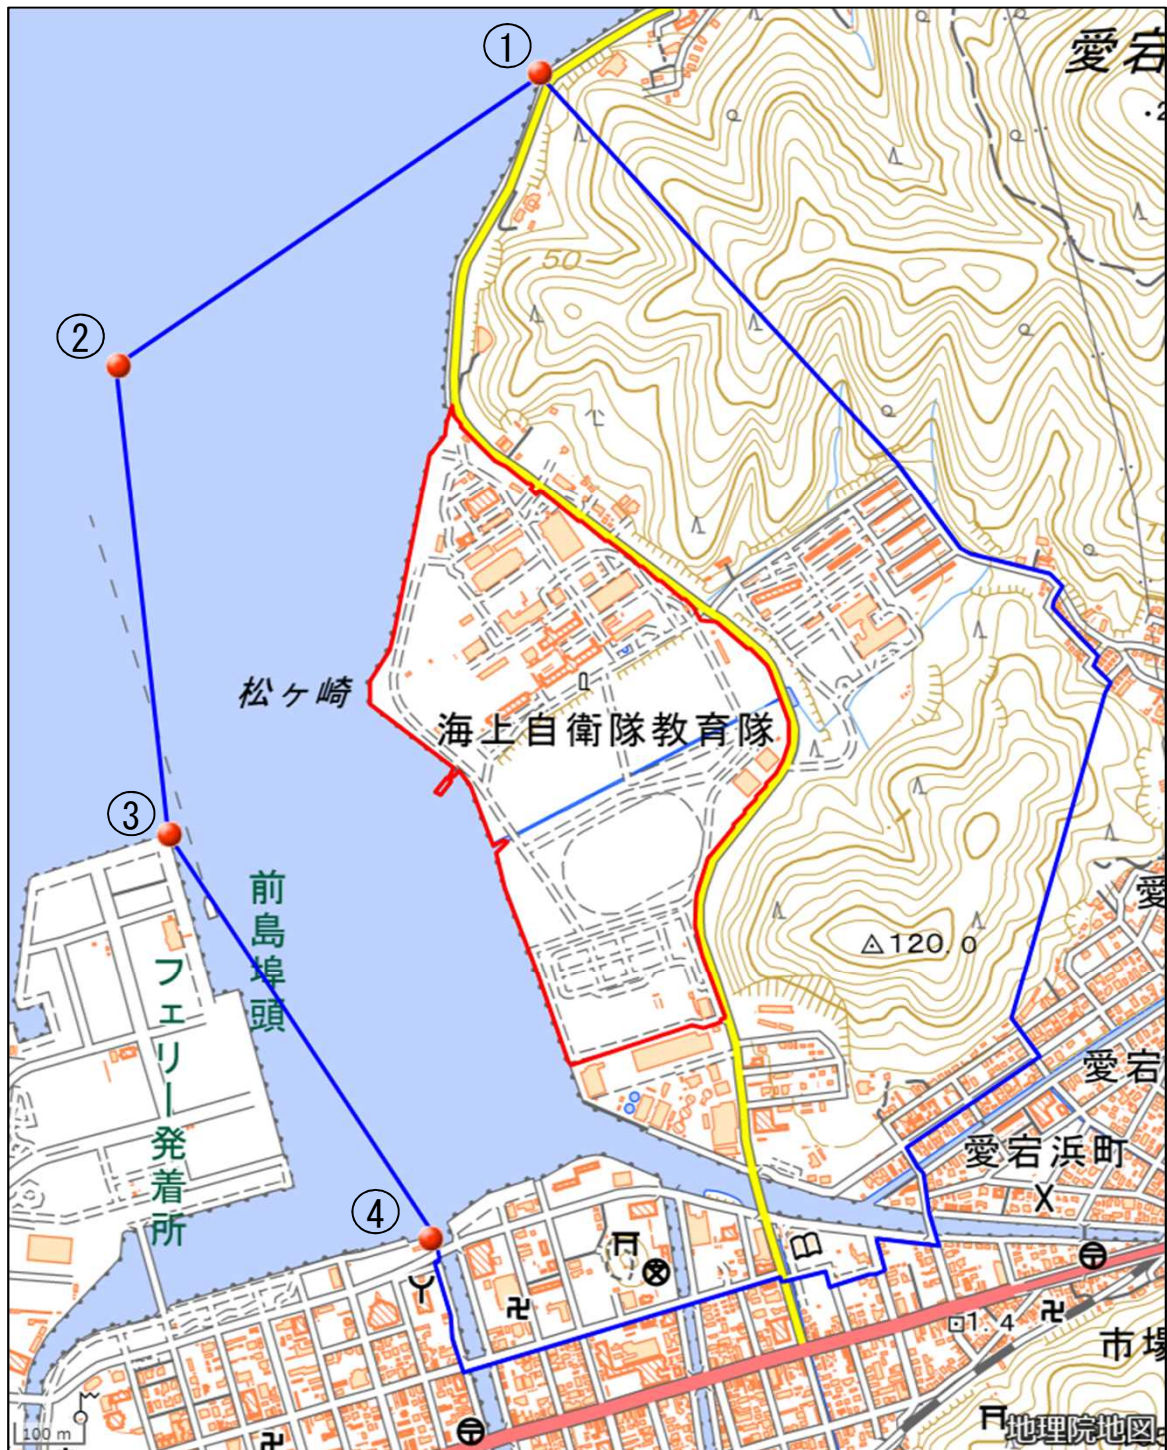

海上自衛隊舞鶴教育隊

対象防衛関係施設の所在地	京都府舞鶴市	字泉源寺小字知中百七十五番二
対象防衛関係施設の区域	京都府舞鶴市	字泉源寺（次の図面に示す部分に限る。）
対象防衛関係施設に係る対象施設周辺地域	京都府舞鶴市	字市場、字大波下、字泉源寺、字浜及び字溝尻（いずれも次の図面に示す部分に限る。）
	次に掲げる点を順次に結んだ線及び一に掲げる点と四に掲げる点とを結ぶ海岸線により囲まれた海域	<ul style="list-style-type: none"> 一 北緯三十五度二十九分三十二秒、東経百三十五度二十三分五十一秒の点 二 北緯三十五度二十九分十九秒、東経百三十五度二十三分二十八秒の点 三 北緯三十五度二十八分五十八秒、東経百三十五度二十三分三十一秒の点 四 北緯三十五度二十八分四十秒、東経百三十五度二十三分四十五秒の点
備考		
<ul style="list-style-type: none"> 一 「次の図面」は省略し、その図面を防衛省に備え置いて縦覧に供する。 二 側端の一方のみがこの表の対象防衛関係施設に係る対象施設周辺地域の項下欄に掲げる区域に含まれる道路の区間のうち当該区域に含まれない道路の部分及び側端の少なくとも一方が当該区域に接する道路の区間並びにこれらの道路の区間に接する交差点は、対象施設周辺地域に含まれるものとする。 三 側端の少なくとも一方がこの表の対象防衛関係施設に係る対象施設周辺地域の項下欄に掲げる区域に接する水面の区間は、対象施設周辺地域に含まれるものとする。 四 この表下欄に掲げる行政区画その他の区域に変更があっても、対象防衛関係施設の区域及び対象防衛関係施設に係る対象施設周辺地域は、なお従前の例による。 		

海上自衛隊舞鶴教育隊周辺地域

(京都府舞鶴市字泉源寺小字知中175番2)

この地図は、縮尺2万5,000分の1の地形図相当の誤差を有しております。また、地図上に記載した区域を示す線はデータ作成上の誤差を含んでいます。そのため、区域の概略の位置を示す参考図として御利用ください。なお、対象施設の区域及び対象施設周辺地域に御不明な点がある場合には、対象施設の管理者にお問い合わせください。

国土地理院の地理院地図を利用

対象施設の区域

対象施設周辺地域