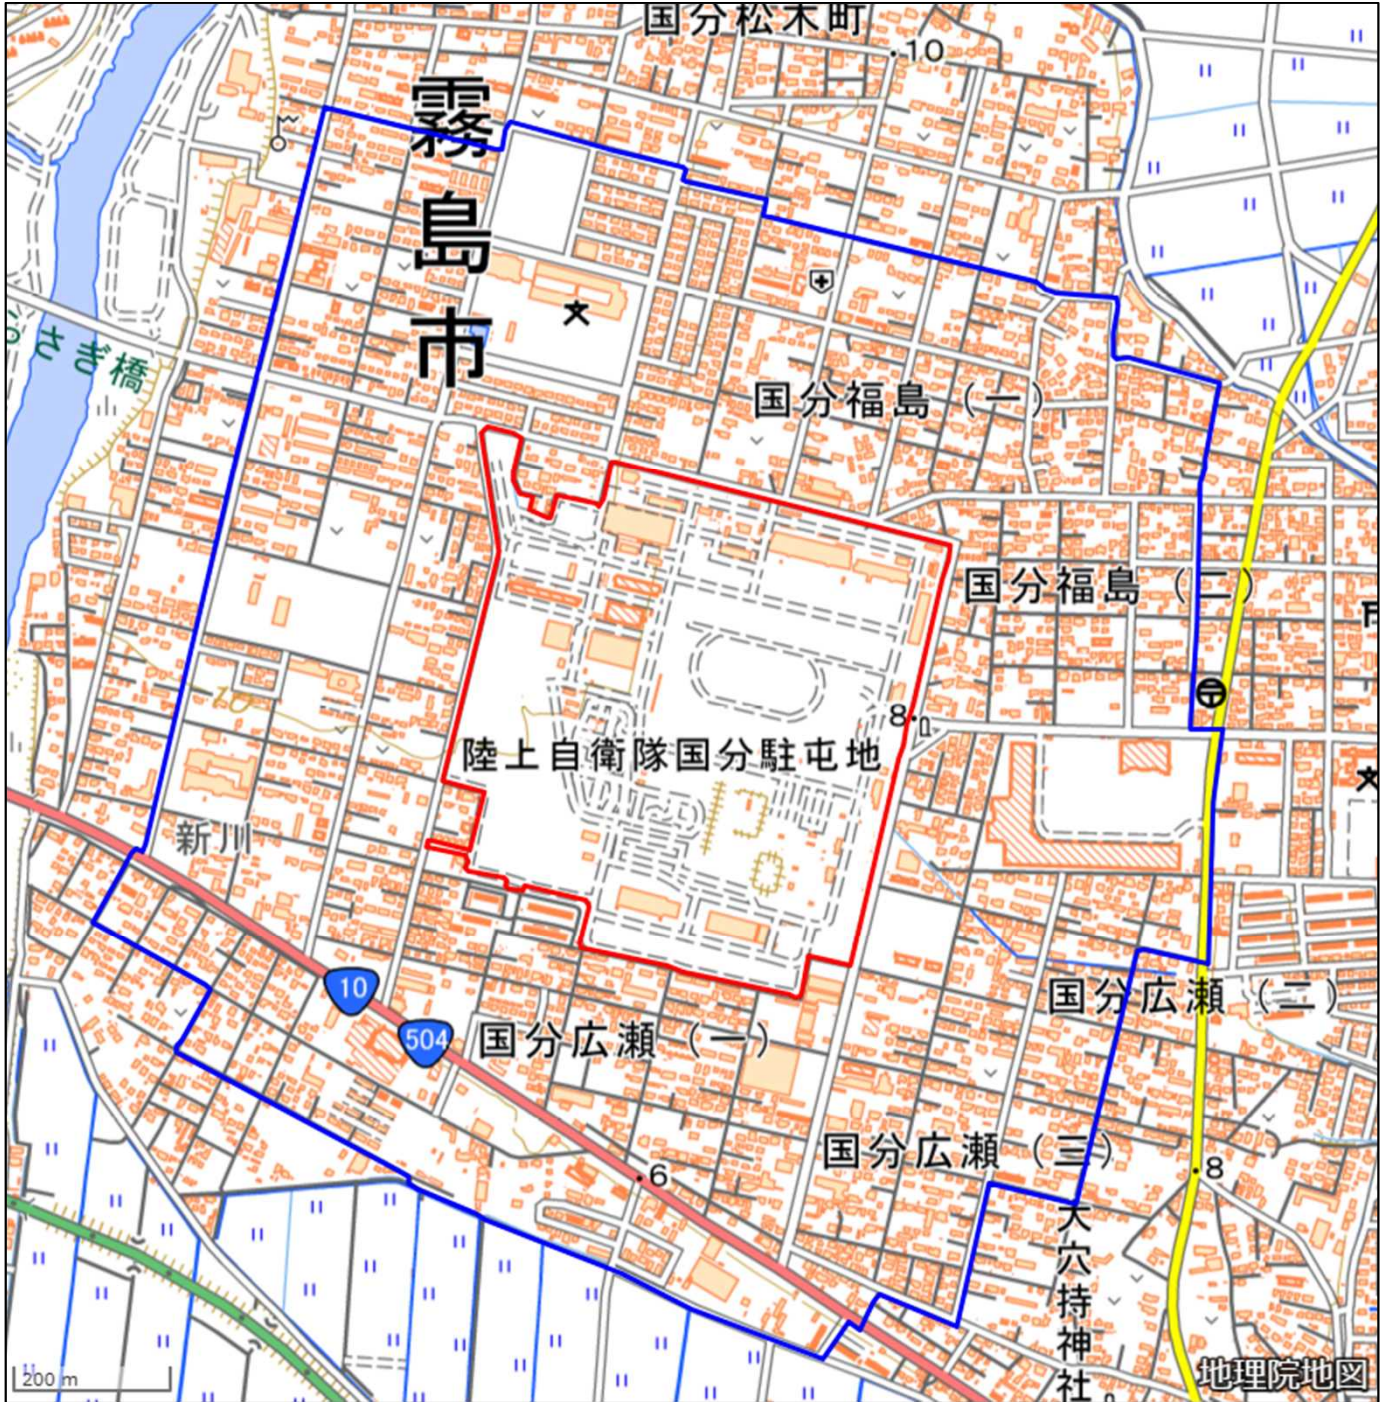

陸上自衛隊国分駐屯地

対象防衛関係施設の所在地	鹿児島県霧島市	国分福島二丁目四番十四号
対象防衛関係施設の区域	鹿児島県霧島市	国分福島二丁目（次の図面に示す部分に限る。）
対象防衛関係施設に係る対象施設周辺地域	鹿児島県霧島市	国分広瀬一丁目から三丁目まで、国分福島一丁目及び二丁目並びに隼人町住吉（いずれも次の図面に示す部分に限る。）
備考		
<p>一 「次の図面」は省略し、その図面を防衛省に備え置いて縦覧に供する。</p> <p>二 側端の一方のみがこの表の対象防衛関係施設に係る対象施設周辺地域の項下欄に掲げる区域に含まれる道路の区間のうち当該区域に含まれない道路の部分及び側端の少なくとも一方が当該区域に接する道路の区間並びにこれらの道路の区間に接する交差点は、対象施設周辺地域に含まれるものとする。</p> <p>三 側端の少なくとも一方がこの表の対象防衛関係施設に係る対象施設周辺地域の項下欄に掲げる区域に接する水面の区間は、対象施設周辺地域に含まれるものとする。</p> <p>四 この表下欄に掲げる行政区画その他の区域に変更があっても、対象防衛関係施設の区域及び対象防衛関係施設に係る対象施設周辺地域は、なお従前の例による。</p>		

陸上自衛隊国分駐屯地周辺地域
(鹿児島県霧島市国分福島2丁目4番14号)

この地図は、縮尺2万5,000分の1の地形図相当の誤差を有しております。また、地図上に記載した区域を示す線はデータ作成上の誤差を含んでいます。そのため、区域の概略の位置を示す参考図として御利用ください。なお、対象施設の区域及び対象施設周辺地域に御不明な点がある場合には、対象施設の管理者にお問い合わせください。

国土地理院の地理院地図を利用

対象施設の区域
対象施設周辺地域