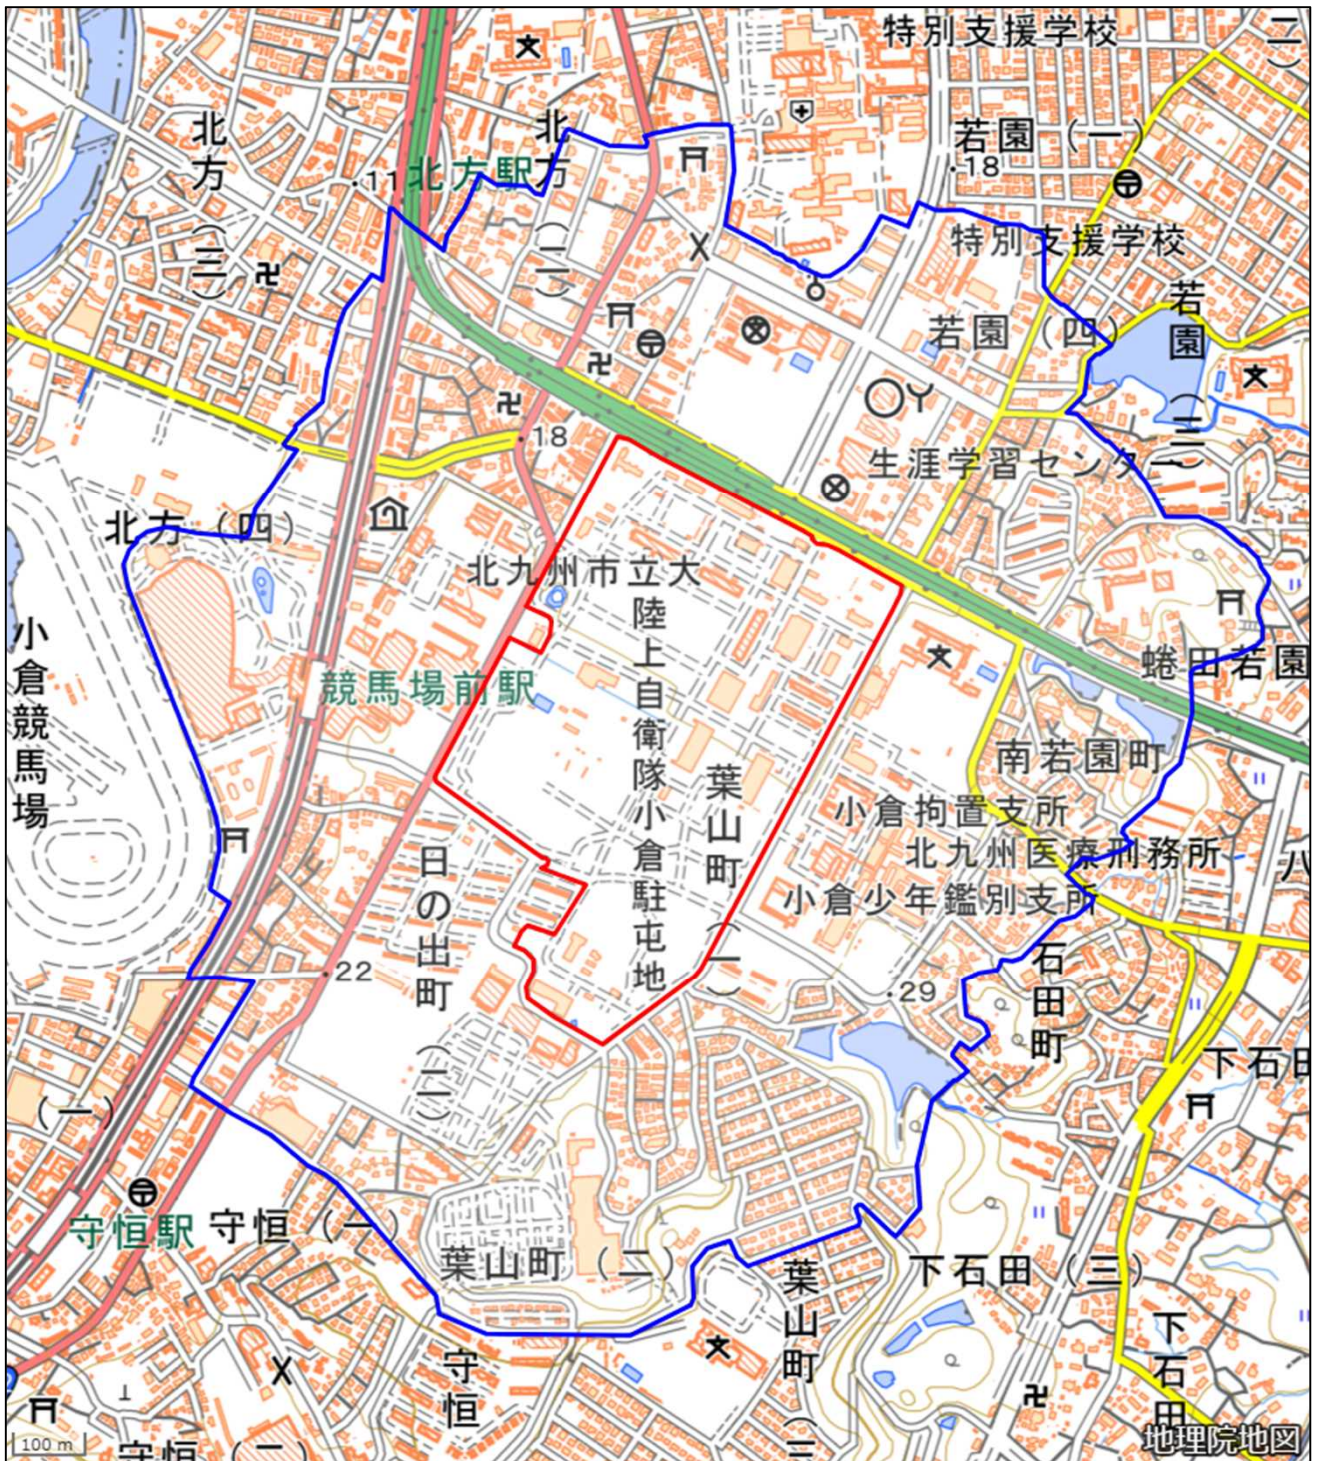

陸上自衛隊小倉駐屯地

対象防衛関係施設の所在地	福岡県北九州市小倉南区	北方五丁目一番一号
対象防衛関係施設の区域	福岡県北九州市小倉南区	北方五丁目（次の図面に示す部分に限る。）
対象防衛関係施設に係る対象施設周辺地域	福岡県北九州市小倉南区	石田町（次の図面に示す部分に限る。）、北方一丁目から四丁目まで（いずれも次の図面に示す部分に限る。）及び五丁目、下石田三丁目（次の図面に示す部分に限る。）、蟬田若園一丁目（次の図面に示す部分に限る。）、葉山町一丁目、二丁目及び三丁目（次の図面に示す部分に限る。）、春ヶ丘（次の図面に示す部分に限る。）、日の出町一丁目（次の図面に示す部分に限る。）及び二丁目、南若園町（次の図面に示す部分に限る。）、守恒一丁目及び三丁目（いずれも次の図面に示す部分に限る。）並びに若園四丁目及び五丁目
<p>備考</p> <p>一 「次の図面」は省略し、その図面を防衛省に備え置いて縦覧に供する。</p> <p>二 側端の一方のみがこの表の対象防衛関係施設に係る対象施設周辺地域の項下欄に掲げる区域に含まれる道路の区間のうち当該区域に含まれない道路の部分及び側端の少なくとも一方が当該区域に接する道路の区間並びにこれらの道路の区間に接する交差点は、対象施設周辺地域に含まれるものとする。</p> <p>三 側端の少なくとも一方がこの表の対象防衛関係施設に係る対象施設周辺地域の項下欄に掲げる区域に接する水面及び線路敷の区間は、対象施設周辺地域に含まれるものとする。</p> <p>四 この表下欄に掲げる行政区画その他の区域に変更があっても、対象防衛関係施設の区域及び対象防衛関係施設に係る対象施設周辺地域は、なお従前の例による</p>		

陸上自衛隊小倉駐屯地周辺地域 (福岡県北九州市小倉南区北方5丁目1番1号)

この地図は、縮尺2万5,000分の1の地形図相当の誤差を有しております。また、地図上に記載した区域を示す線はデータ作成上の誤差を含んでいます。そのため、区域の概略の位置を示す参考図として御利用ください。なお、対象施設の区域及び対象施設周辺地域に御不明な点がある場合には、対象施設の管理者にお問い合わせください。

国土地理院の地理院地図を利用

対象施設の区域

対象施設周辺地域