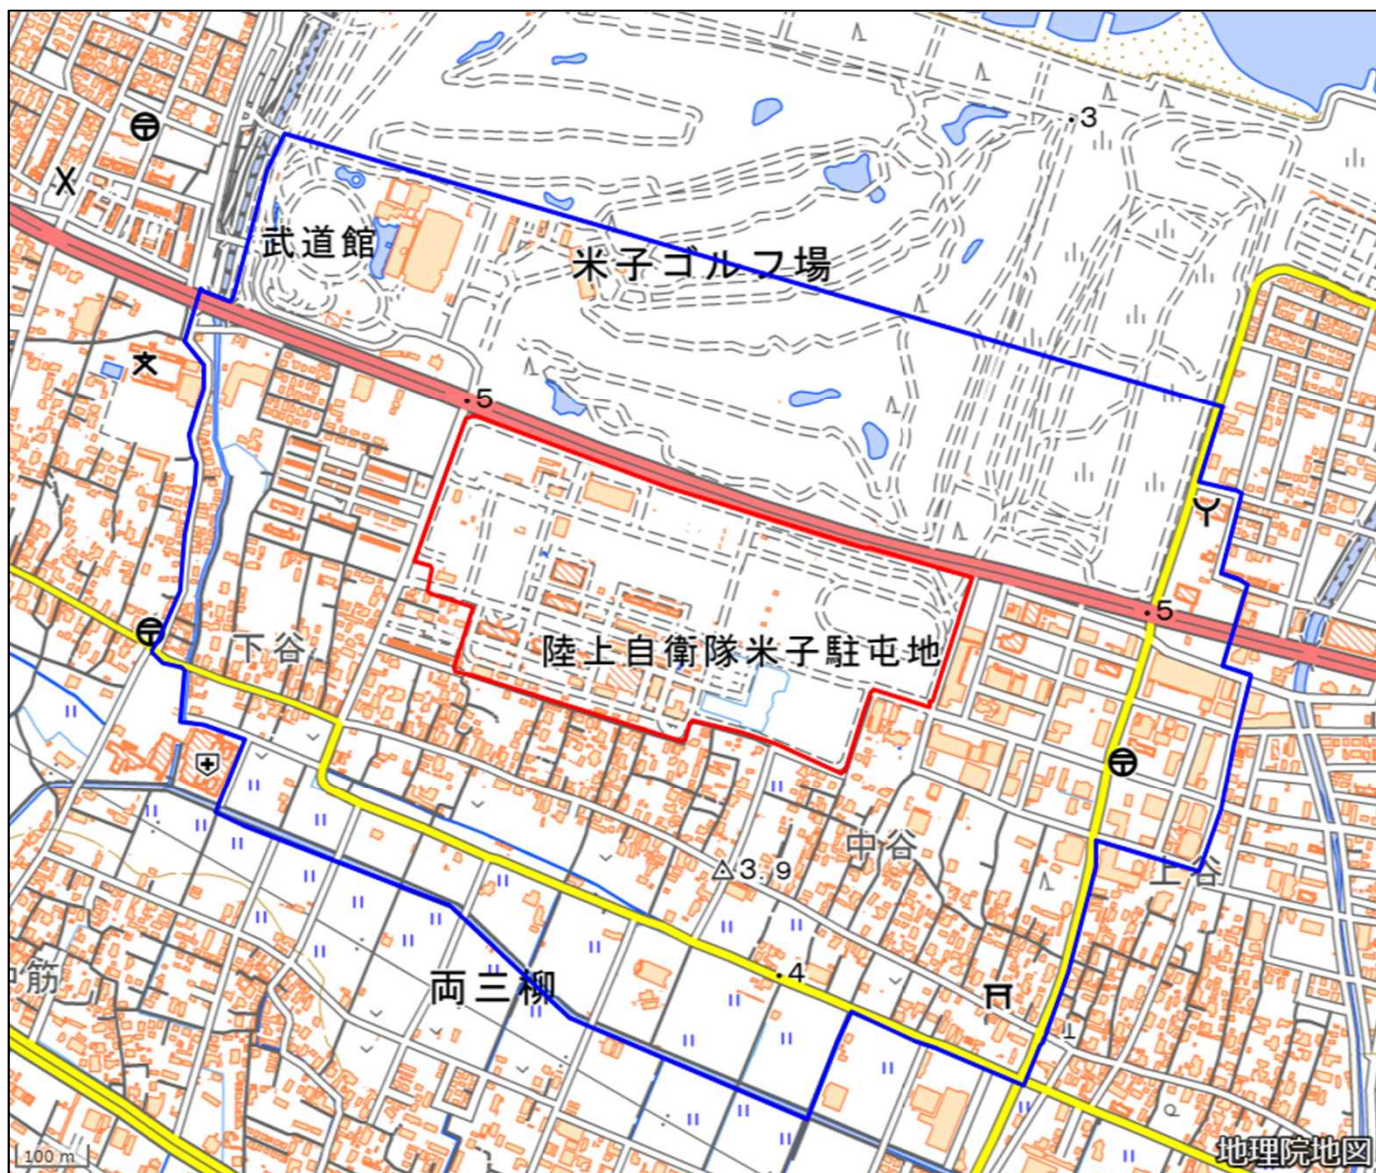

陸上自衛隊米子駐屯地

対象防衛関係施設の所在地	鳥取県米子市	両三柳二千六百三番地
対象防衛関係施設の区域	鳥取県米子市	両三柳（次の図面に示す部分に限る。）
対象防衛関係施設に係る対象施設周辺地域	鳥取県米子市	両三柳（次の図面に示す部分に限る。）
<p>備考</p> <p>一 「次の図面」は省略し、その図面を防衛省に備え置いて縦覧に供する。</p> <p>二 側端の一方のみがこの表の対象防衛関係施設に係る対象施設周辺地域の項下欄に掲げる区域に含まれる道路の区間のうち当該区域に含まれない道路の部分及び側端の少なくとも一方が当該区域に接する道路の区間並びにこれらの道路の区間に接する交差点は、対象施設周辺地域に含まれるものとする。</p> <p>三 側端の少なくとも一方がこの表の対象防衛関係施設に係る対象施設周辺地域の項下欄に掲げる区域に接する水面の区間は、対象施設周辺地域に含まれるものとする。</p> <p>四 この表下欄に掲げる行政区画その他の区域に変更があっても、対象防衛関係施設の区域及び対象防衛関係施設に係る対象施設周辺地域は、なお従前の例による。</p>		

陸上自衛隊米子駐屯地周辺地域 (鳥取県米子市両三柳2603番地)

この地図は、縮尺2万5,000分の1の地形図相当の誤差を有しております。また、地図上に記載した区域を示す線はデータ作成上の誤差を含んでいます。そのため、区域の概略の位置を示す参考図として御利用ください。なお、対象施設の区域及び対象施設周辺地域に御不明な点がある場合には、対象施設の管理者にお問い合わせください。

国土地理院の地理院地図を利用

対象施設の区域

対象施設周辺地域