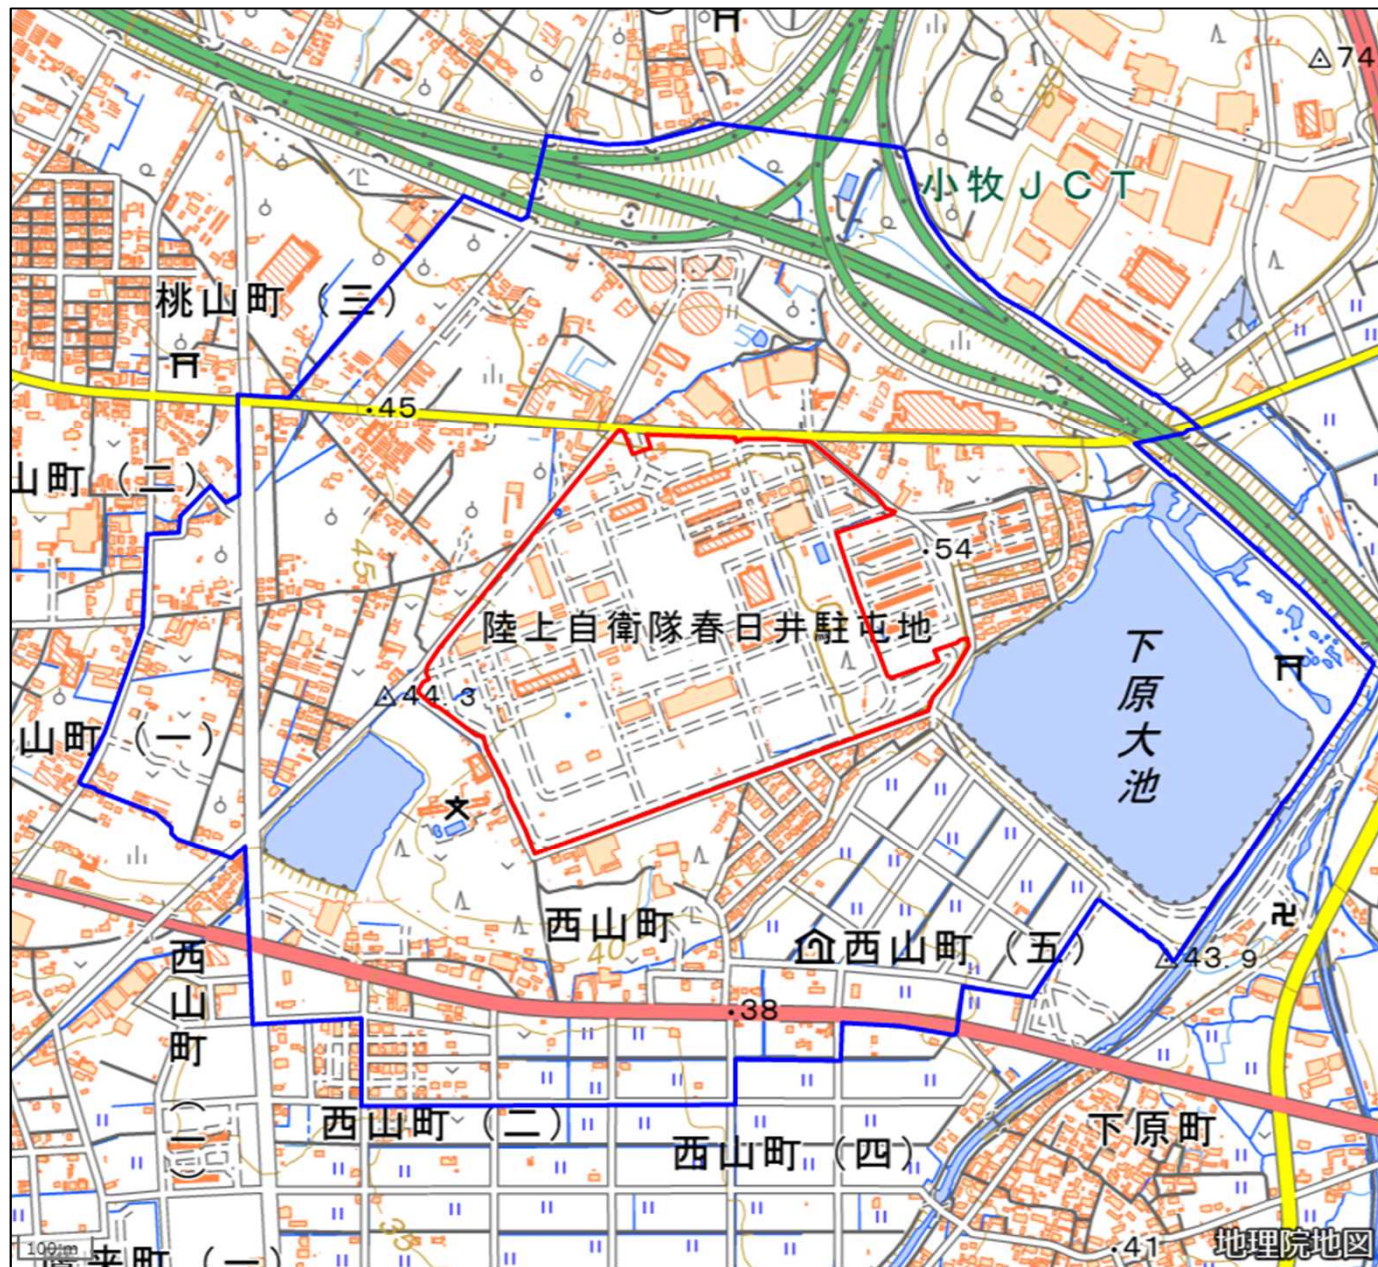

陸上自衛隊春日井駐屯地

対象防衛関係施設の所在地	愛知県春日井市	愛知県小牧市
対象防衛関係施設の区域	愛知県春日井市	西山町及び桃山町（いずれも次の図面に示す部分に限る。）
対象防衛関係施設に係る対象施設周辺地域	愛知県春日井市	西山町及び桃山町（いずれも次の図面に示す部分に限る。）
	愛知県小牧市	大字大草及び高根（いずれも次の図面に示す部分に限る。）
備考		
<p>一 「次の図面」は省略し、その図面を防衛省に備え置いて縦覧に供する。</p> <p>二 側端の一方のみがこの表の対象防衛関係施設に係る対象施設周辺地域の項下欄に掲げる区域に含まれる道路の区間のうち当該区域に含まれない道路の部分及び側端の少なくとも一方が当該区域に接する道路の区間並びにこれらの道路の区間に接する交差点は、対象施設周辺地域に含まれるものとする。</p> <p>三 側端の少なくとも一方がこの表の対象防衛関係施設に係る対象施設周辺地域の項下欄に掲げる区域に接する水面の区間は、対象施設周辺地域に含まれるものとする。</p> <p>四 この表下欄に掲げる行政区画その他の区域に変更があっても、対象防衛関係施設の区域及び対象防衛関係施設に係る対象施設周辺地域は、なお従前の例による。</p>		

陸上自衛隊春日井駐屯地周辺地域 (愛知県春日井市西山町無番地)

この地図は、縮尺2万5,000分の1の地形図相当の誤差を有しております。また、地図上に記載した区域を示す線はデータ作成上の誤差を含んでいます。そのため、区域の概略の位置を示す参考図として御利用ください。なお、対象施設の区域及び対象施設周辺地域に御不明な点がある場合には、対象施設の管理者にお問い合わせください。

国土地理院の地理院地図を利用

対象施設の区域
対象施設周辺地域