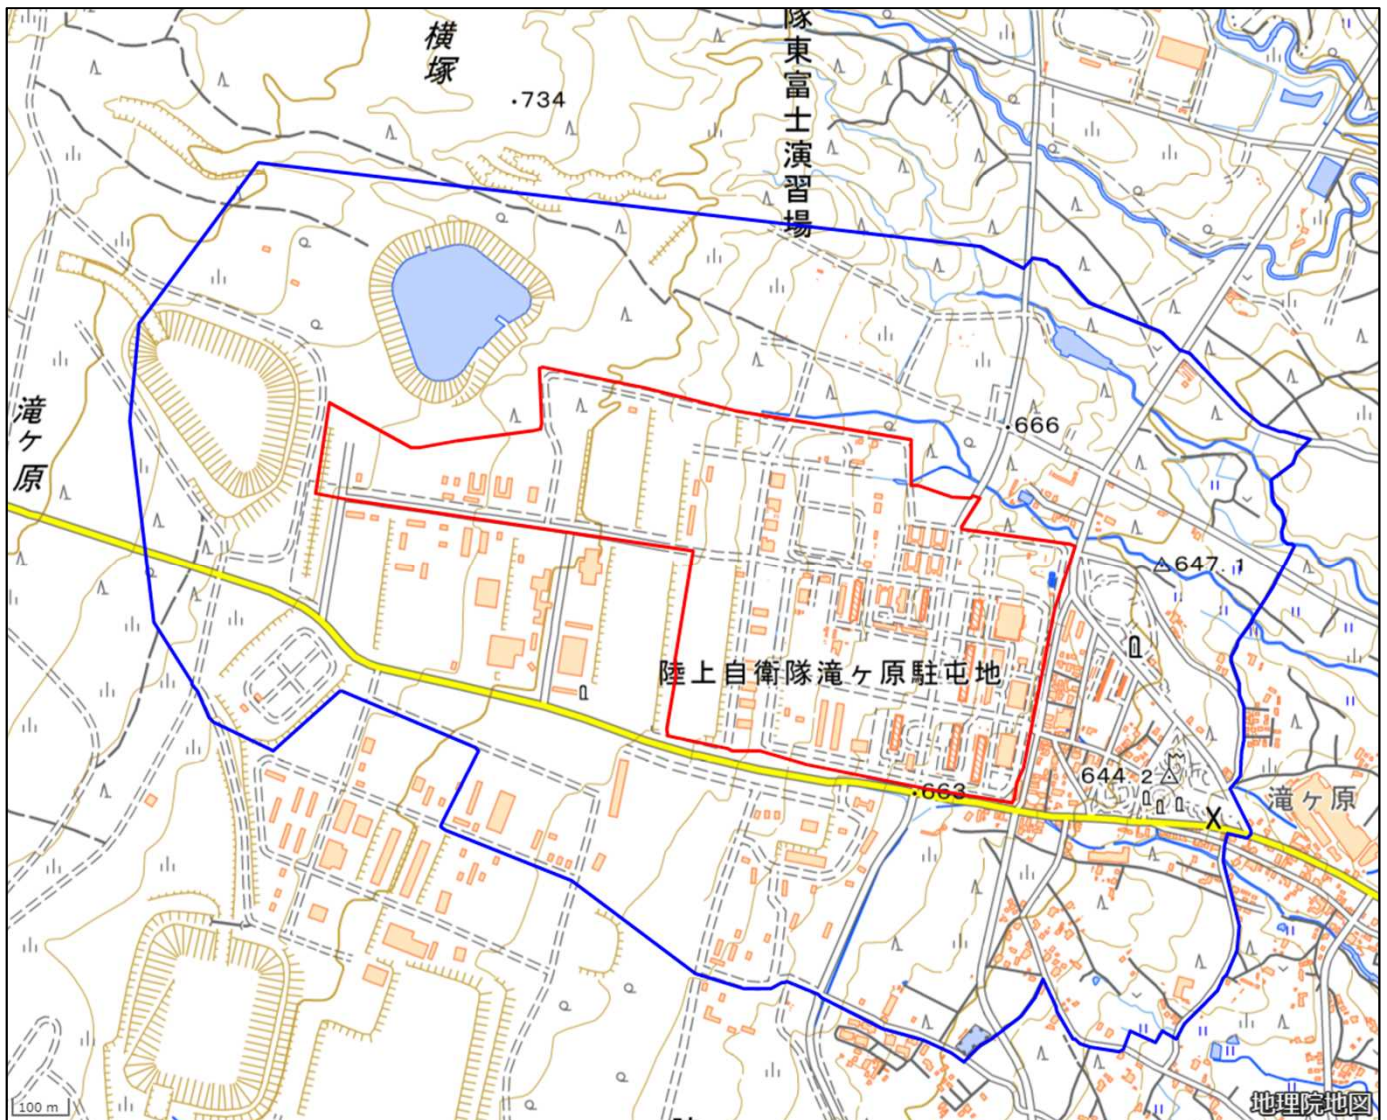

陸上自衛隊滝ヶ原駐屯地

対象防衛関係施設の所在地	静岡県御殿場市	中畑二千九十二番地二
対象防衛関係施設の区域	静岡県御殿場市	中畑（次の図面に示す部分に限る。）
対象防衛関係施設に係る対象施設周辺地域	静岡県御殿場市	中畑（次の図面に示す部分に限る。）
<p>備考</p> <p>一 「次の図面」は省略し、その図面を防衛省に備え置いて縦覧に供する。</p> <p>二 側端の一方のみがこの表の対象防衛関係施設に係る対象施設周辺地域の項下欄に掲げる区域に含まれる道路の区間のうち当該区域に含まれない道路の部分及び側端の少なくとも一方が当該区域に接する道路の区間並びにこれらの道路の区間に接する交差点は、対象施設周辺地域に含まれるものとする。</p> <p>三 側端の少なくとも一方がこの表の対象防衛関係施設に係る対象施設周辺地域の項下欄に掲げる区域に接する水面の区間は、対象施設周辺地域に含まれるものとする。</p> <p>四 この表下欄に掲げる行政区画その他の区域に変更があっても、対象防衛関係施設の区域及び対象防衛関係施設に係る対象施設周辺地域は、なお従前の例による。</p>		

陸上自衛隊滝ヶ原駐屯地周辺地域 (静岡県御殿場市中畑2092番地2)

この地図は、縮尺2万5,000分の1の地形図相当の誤差を有しております。また、地図上に記載した区域を示す線はデータ作成上の誤差を含んでいます。そのため、区域の概略の位置を示す参考図として御利用ください。なお、対象施設の区域及び対象施設周辺地域に御不明な点がある場合には、対象施設の管理者にお問い合わせください。

国土地理院の地理院地図を利用

対象施設の区域

対象施設周辺地域