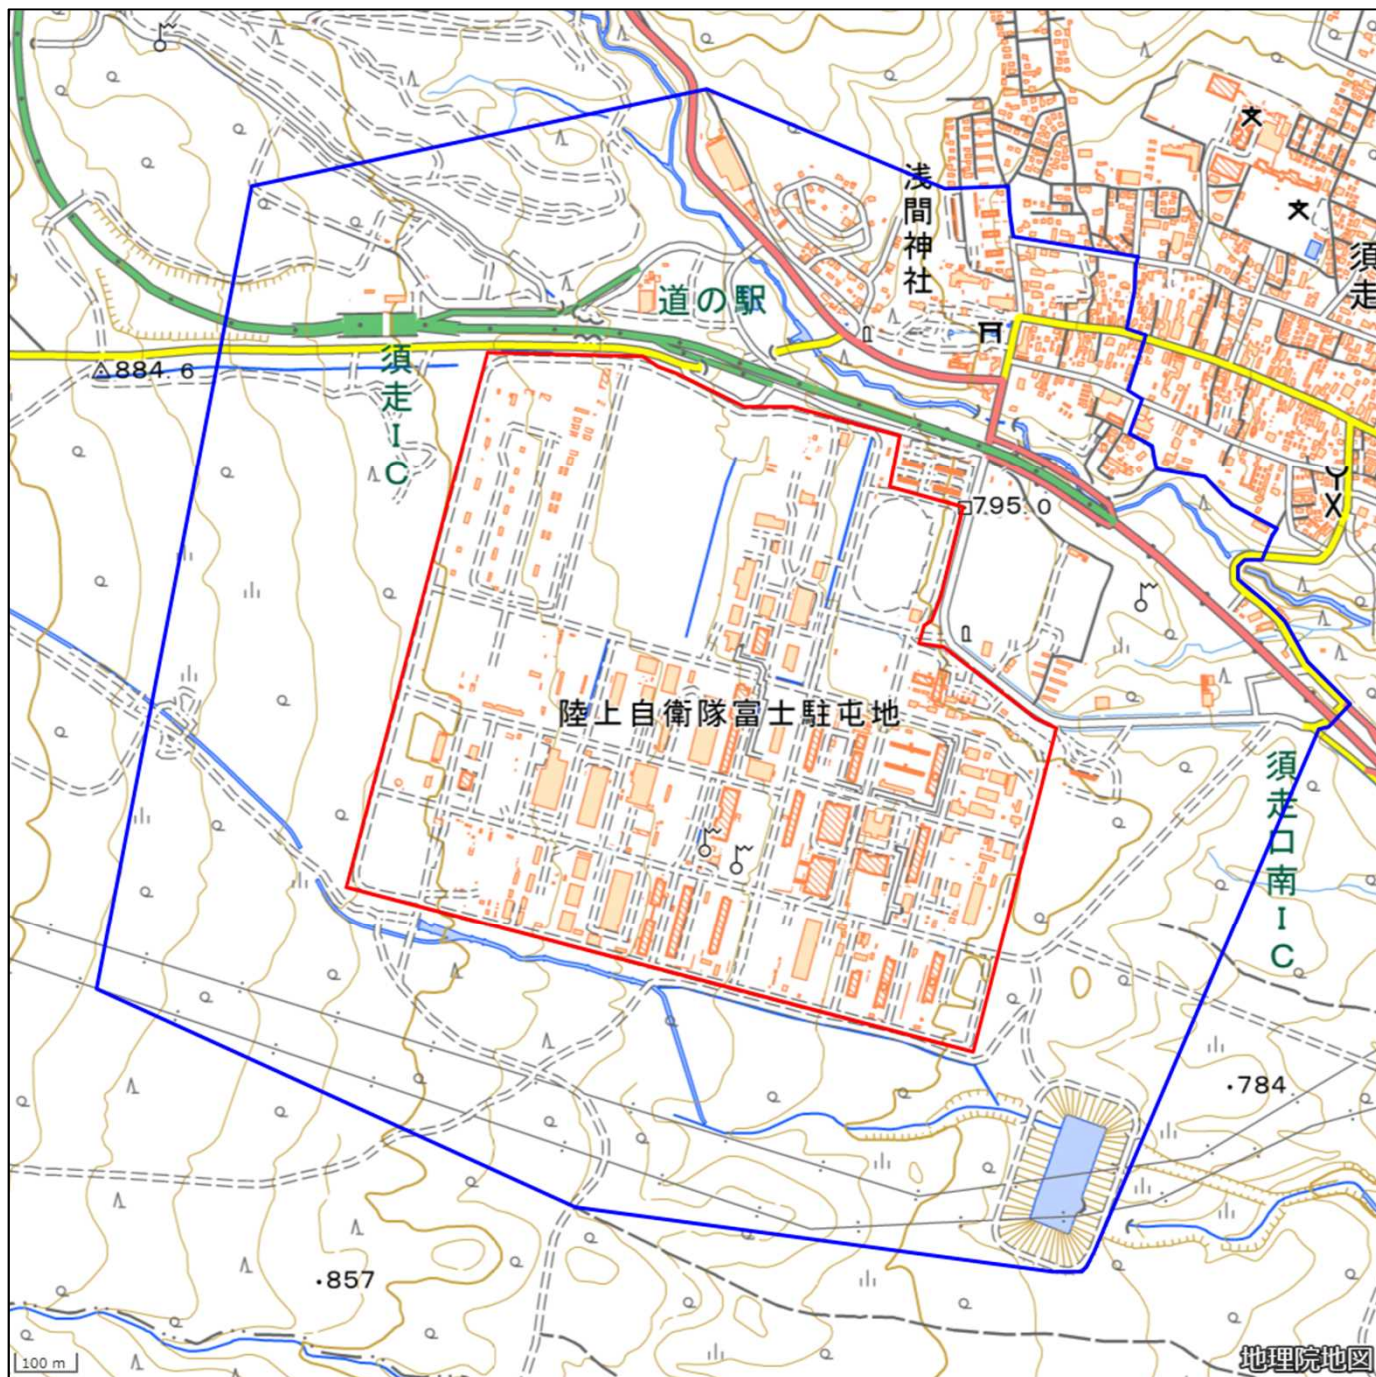

陸上自衛隊富士駐屯地

対象防衛関係施設の所在地	静岡県駿東郡小山町	須走四百八十一番地二十七
対象防衛関係施設の区域	静岡県駿東郡小山町	須走（次の図面に示す部分に限る。）
対象防衛関係施設に係る対象施設周辺地域	静岡県駿東郡小山町	須走（次の図面に示す部分に限る。）
<p>備考</p> <p>一 「次の図面」は省略し、その図面を防衛省に備え置いて縦覧に供する。</p> <p>二 側端の一方のみがこの表の対象防衛関係施設に係る対象施設周辺地域の項下欄に掲げる区域に含まれる道路の区間のうち当該区域に含まれない道路の部分及び側端の少なくとも一方が当該区域に接する道路の区間並びにこれらの道路の区間に接する交差点は、対象施設周辺地域に含まれるものとする。</p> <p>三 側端の少なくとも一方がこの表の対象防衛関係施設に係る対象施設周辺地域の項下欄に掲げる区域に接する水面の区間は、対象施設周辺地域に含まれるものとする。</p> <p>四 この表下欄に掲げる行政区画その他の区域に変更があっても、対象防衛関係施設の区域及び対象防衛関係施設に係る対象施設周辺地域は、なお従前の例による。</p>		

# 陸上自衛隊富士駐屯地周辺地域 (静岡県駿東郡小山町須走481番地27)

この地図は、縮尺2万5,000分の1の地形図相当の誤差を有しております。また、地図上に記載した区域を示す線はデータ作成上の誤差を含んでいます。そのため、区域の概略の位置を示す参考図として御利用ください。なお、対象施設の区域及び対象施設周辺地域に御不明な点がある場合には、対象施設の管理者にお問い合わせください。

国土地理院の地理院地図を利用

対象施設の区域

対象施設周辺地域