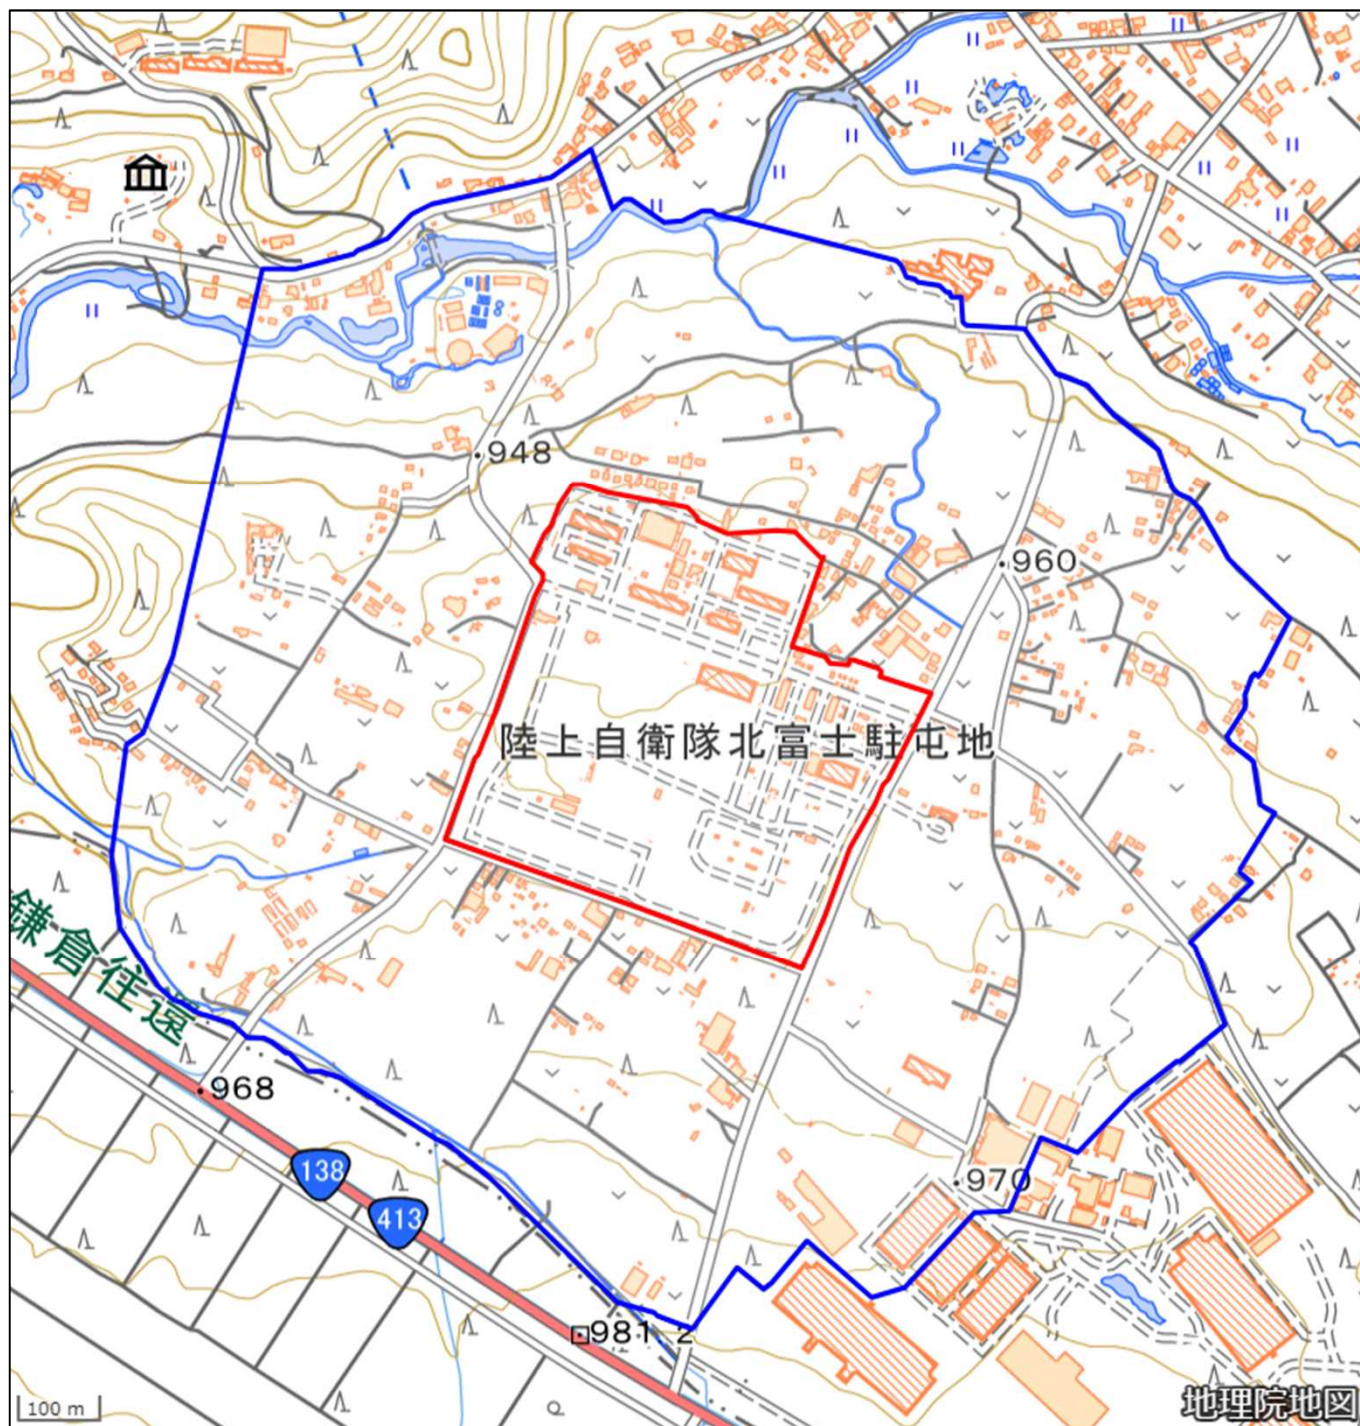

陸上自衛隊北富士駐屯地

対象防衛関係施設の所在地	山梨県南都留郡忍野村	忍草三千九十三番地
対象防衛関係施設の区域	山梨県南都留郡忍野村	忍草（次の図面に示す部分に限る。）
対象防衛関係施設に係る対象施設周辺地域	山梨県南都留郡忍野村	忍草（次の図面に示す部分に限る。）
<p>備考</p> <p>一 「次の図面」は省略し、その図面を防衛省に備え置いて縦覧に供する。</p> <p>二 側端の一方のみがこの表の対象防衛関係施設に係る対象施設周辺地域の項下欄に掲げる区域に含まれる道路の区間のうち当該区域に含まれない道路の部分及び側端の少なくとも一方が当該区域に接する道路の区間並びにこれらの道路の区間に接する交差点は、対象施設周辺地域に含まれるものとする。</p> <p>三 側端の少なくとも一方がこの表の対象防衛関係施設に係る対象施設周辺地域の項下欄に掲げる区域に接する水面の区間は、対象施設周辺地域に含まれるものとする。</p> <p>四 この表下欄に掲げる行政区画その他の区域に変更があっても、対象防衛関係施設の区域及び対象防衛関係施設に係る対象施設周辺地域は、なお従前の例による。</p>		

陸上自衛隊北富士駐屯地周辺地域 (山梨県南都留郡忍野村忍草3093番地)

この地図は、縮尺2万5,000分の1の地形図相当の誤差を有しております。また、地図上に記載した区域を示す線はデータ作成上の誤差を含んでいます。そのため、区域の概略の位置を示す参考図として御利用ください。なお、対象施設の区域及び対象施設周辺地域に御不明な点がある場合には、対象施設の管理者にお問い合わせください。

国土地理院の地理院地図を利用

対象施設の区域

対象施設周辺地域