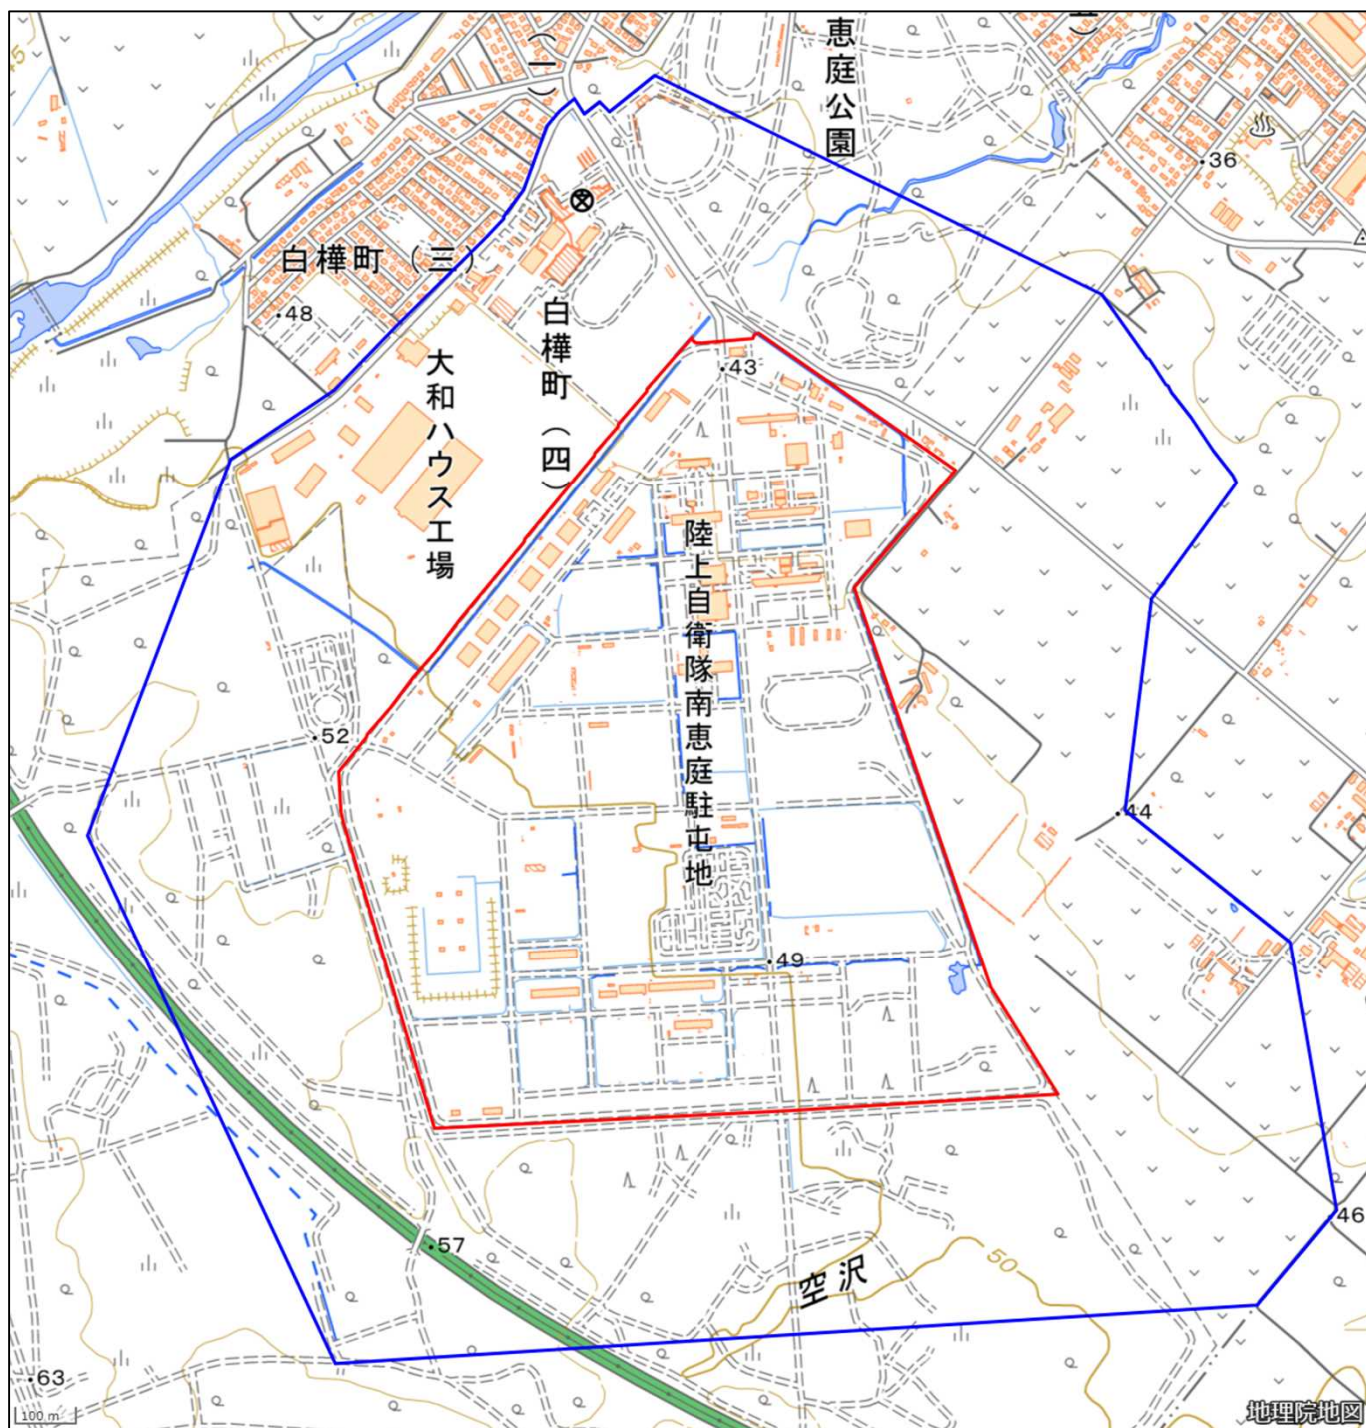

陸上自衛隊南恵庭駐屯地

対象防衛関係施設の所在地	北海道恵庭市	恵南六十三番地
対象防衛関係施設の区域	北海道恵庭市	恵南（次の図面に示す部分に限る。）
対象防衛関係施設に係る対象施設周辺地域	北海道恵庭市	恵南（次の図面に示す部分に限る。）、駒場町四丁目（次の図面に示す部分に限る。）、白樺町四丁目及び盤尻（次の図面に示す部分に限る。）
<p>備考</p> <p>一 「次の図面」は省略し、その図面を防衛省に備え置いて縦覧に供する。</p> <p>二 側端の一方のみがこの表の対象防衛関係施設に係る対象施設周辺地域の項下欄に掲げる区域に含まれる道路の区間のうち当該区域に含まれない道路の部分及び側端の少なくとも一方が当該区域に接する道路の区間並びにこれらの道路の区間に接する交差点は、対象施設周辺地域に含まれるものとする。</p> <p>三 側端の少なくとも一方がこの表の対象防衛関係施設に係る対象施設周辺地域の項下欄に掲げる区域に接する水面の区間は、対象施設周辺地域に含まれるものとする。</p> <p>四 この表下欄に掲げる行政区画その他の区域に変更があっても、対象防衛関係施設の区域及び対象防衛関係施設に係る対象施設周辺地域は、なお従前の例による。</p>		

陸上自衛隊南恵庭駐屯地周辺地域 (北海道恵庭市恵南63番地)

この地図は、縮尺2万5,000分の1の地形図相当の誤差を有しております。また、地図上に記載した区域を示す線はデータ作成上の誤差を含んでいます。そのため、区域の概略の位置を示す参考図として御利用ください。なお、対象施設の区域及び対象施設周辺地域に御不明な点がある場合には、対象施設の管理者にお問い合わせください。

国土地理院の地理院地図を利用

対象施設の区域

対象施設周辺地域