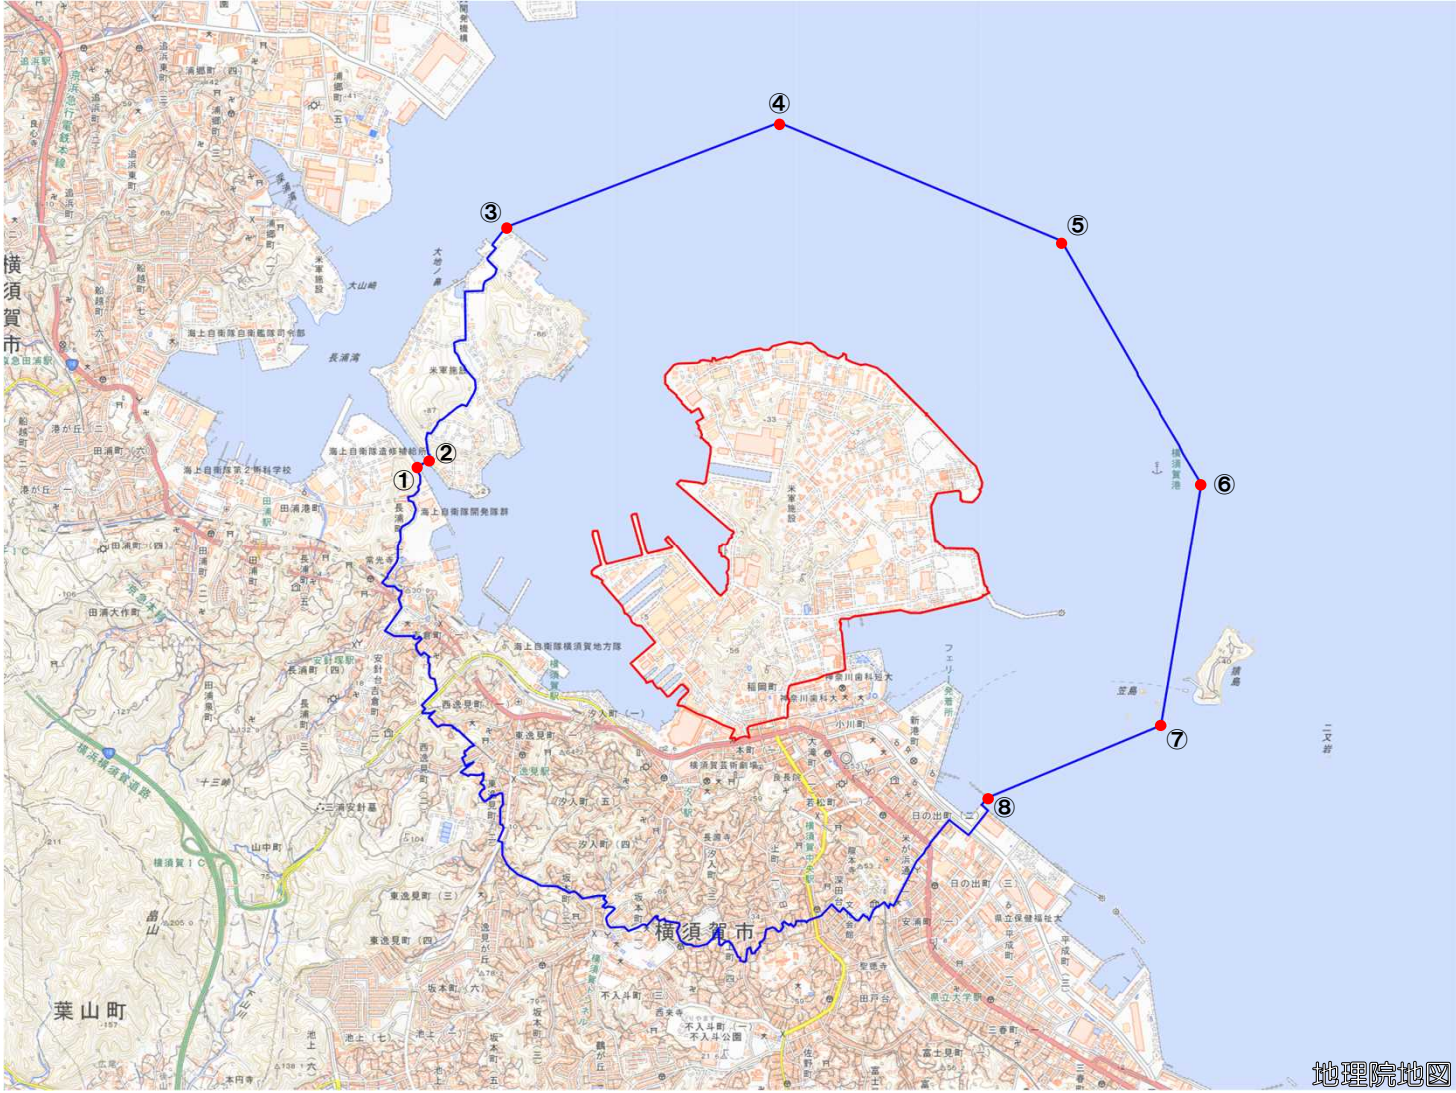

横須賀海軍施設

対象防衛関係施設の所在地	神奈川県横須賀市	本町ほか
対象防衛関係施設の区域	神奈川県横須賀市	稲岡町（次の図面に示す部分に限る。）、楠ヶ浦町、泊町、本町一丁目及び二丁目（いずれも次の図面に示す部分に限る。）並びに長井四丁目（次の図面に示す部分に限る。）
対象防衛関係施設に係る対象施設周辺地域	神奈川県横須賀市	稲岡町、不入斗町四丁目（次の図面に示す部分に限る。）、上町一丁目、二丁目（次の図面に示す部分に限る。）及び四丁目（次の図面に示す部分に限る。）、大滝町一丁目及び二丁目、小川町、楠ヶ浦町、坂本町一丁目及び二丁目（いずれも次の図面に示す部分に限る。）、汐入町一丁目から五丁目まで、新港町、泊町、長浦町一丁目及び二丁目（いずれも次の図面に示す部分に限る。）、西逸見町一丁目及び二丁目（いずれも次の図面に示す部分に限る。）、箱崎町（次の図面に示す部分に限る。）、東逸見町一丁目及び二丁目（次の図面に示す部分に限る。）、日の出町一丁目及び二丁目（次の図面に示す部分に限る。）、深田台（次の図面に示す部分に限る。）、本町一丁目から三丁目まで、緑が丘、吉倉町一丁目（次の図面に示す部分に限る。）、米が浜通一丁目及び二丁目（次の図面に示す部分に限る。）、若松町一丁目から三丁目まで、長井一丁目（次の図面に示す部分に限る。）、二丁目（次の図面に示す部分に限る。）、四丁目、五丁目（次の図面に示す部分に限る。）及び六丁目（次の図面に示す部分に限る。）並びに安針台（次の図面に示す部分に限る。）
	神奈川県三浦市	初声町入江、初声町下宮田及び初声町和田（いずれも次の図面に示す部分に限る。）
	次に掲げる点を順次に結んだ線及び一に掲げる点と八	一 北緯三十五度十七分四十五秒、東経百三十九度三十八分四十八秒の点

	<p>に掲げる点とを結ぶ海岸線により囲まれた海域</p>	<p>二 北緯三十五度十七分四十六秒、東経百三十九度三十八分五十秒の点 三 北緯三十五度十八分二十七秒、東経百三十九度三十九分七秒の点 四 北緯三十五度十八分四十五秒、東経百三十九度四十分五秒の点 五 北緯三十五度十八分二十四秒、東経百三十九度四十一分六秒の点 六 北緯三十五度十七分四十二秒、東経百三十九度四十一分三十六秒の点 七 北緯三十五度十六分五十九秒、東経百三十九度四十一分二十七秒の点 八 北緯三十五度十六分四十七秒、東経百三十九度四十分五十秒の点</p>
	<p>次に掲げる点を順次に結んだ線及び九に掲げる点と十三に掲げる点とを結ぶ海岸線により囲まれた海域</p>	<p>九 北緯三十五度十分五十三秒、東経百三十九度三十六分五十七秒の点 十 北緯三十五度十一分一秒、東経百三十九度三十六分六秒の点 十一 北緯三十五度十一分四十一秒、東経百三十九度三十五分五十三秒の点 十二 北緯三十五度十一分五十六秒、東経百三十九度三十六分三秒の点 十三 北緯三十五度十二分〇秒、東経百三十九度三十六分二十秒の点</p>
<p>備考</p> <p>一 「次の図面」は省略し、その図面を防衛省に備え置いて縦覧に供するとともに、インターネットの利用により公表する。</p> <p>二 側端の一方のみがこの表の対象防衛関係施設に係る対象施設周辺地域の項下欄に掲げる区域に含まれる道路の区間のうち当該区域に含まれない道路の部分及び側端の少なくとも一方が当該区域に接する道路の区間並びにこれらの道路の区間に接する交差点は、対象施設周辺地域に含まれるものとする。</p> <p>三 側端の少なくとも一方がこの表の対象防衛関係施設に係る対象施設周辺地域の項下欄に掲げる区域に接する水面及び線路敷の区間は、対象施設周辺地域に含まれるものとする。</p> <p>四 この表下欄に掲げる行政区画その他の区域に変更があっても、対象防衛関係施設の区域及び対象防衛関係施設に係る対象施設周辺地域は、なお従前の例による。</p>		

横須賀海軍施設周辺地域

この地図は、縮尺2万5,000分の1の地形図相当の誤差を有しております。

国土地理院の地理院地図を利用

- 対象施設の区域
- 対象施設周辺地域

横須賀海軍施設周辺地域

この地図は、縮尺2万5,000分の1の地形図相当の誤差を有しております。

- 国土地理院の地理院地図を利用
- 対象施設の区域
- 対象施設周辺地域

横須賀海軍施設周辺地域 図①