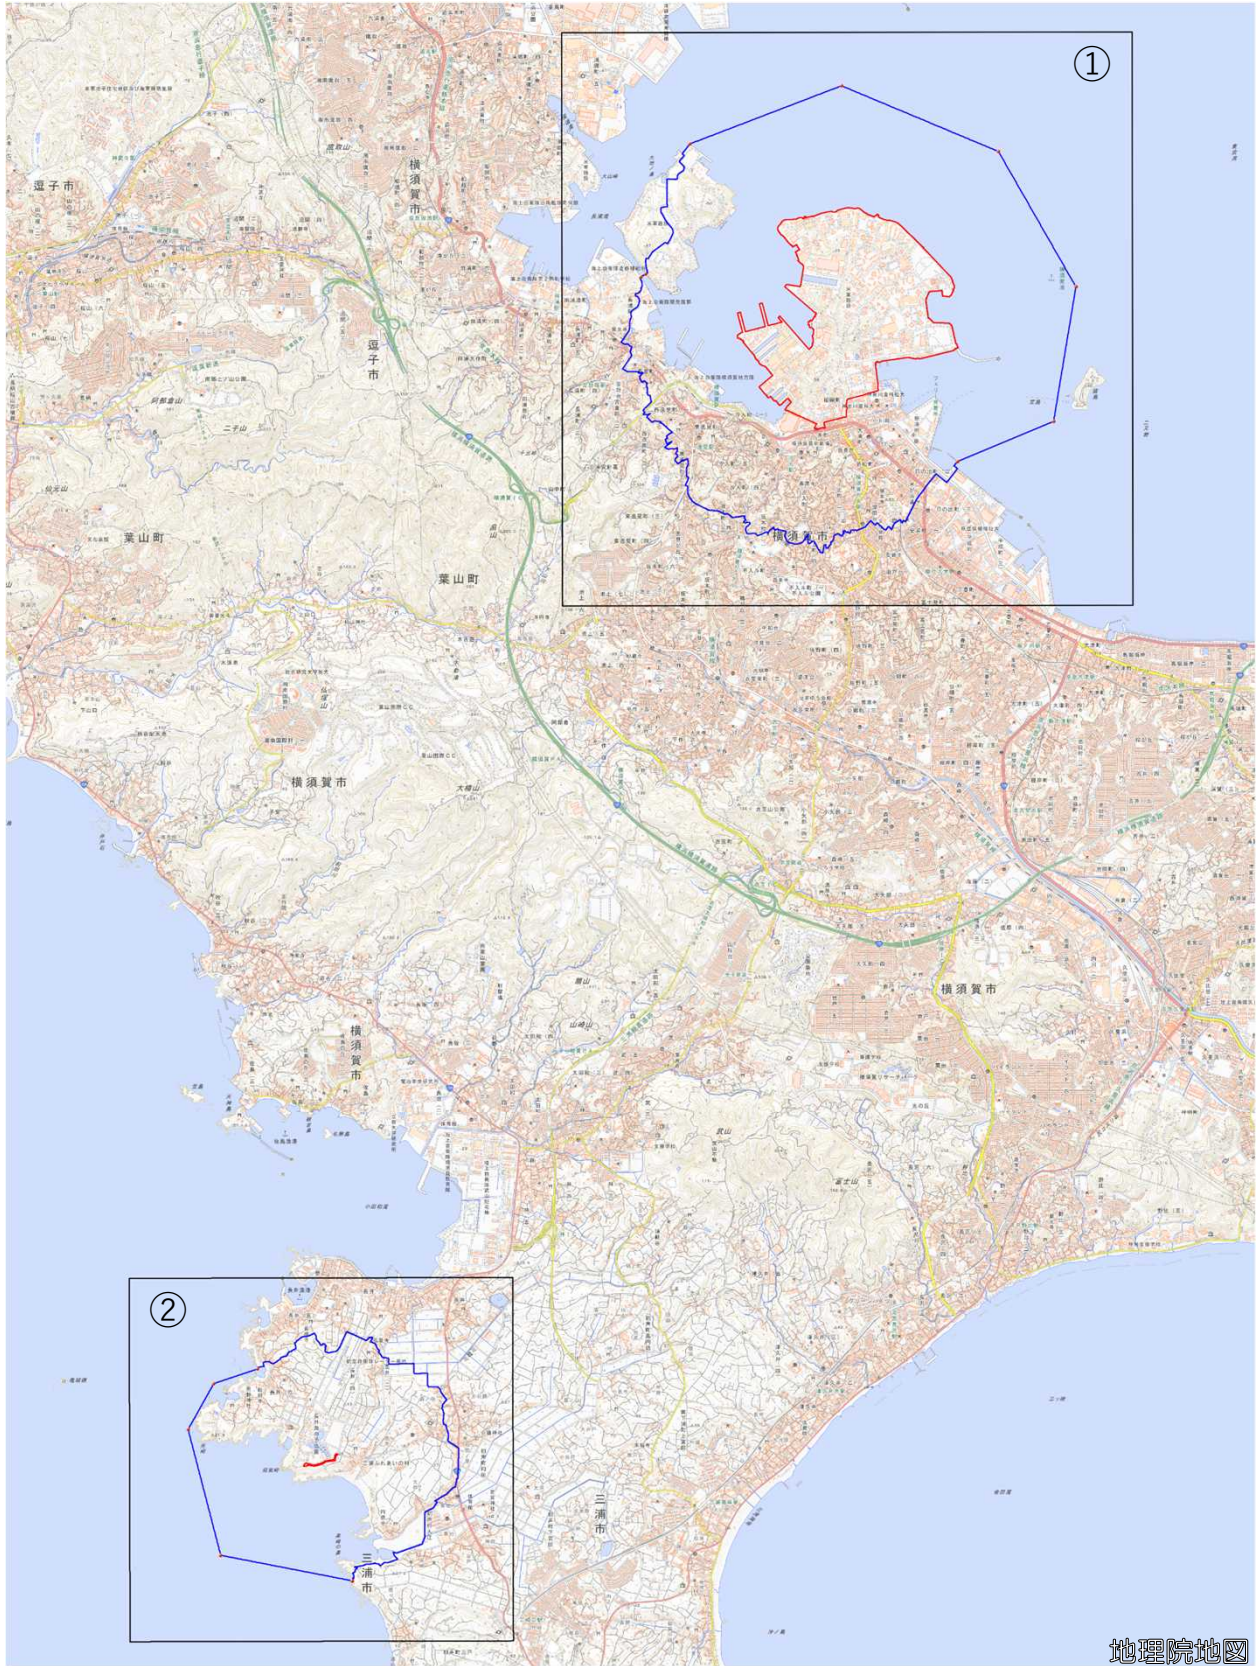

横須賀海軍施設

対象防衛関係施設の所在地	神奈川県横須賀市	本町ほか
対象防衛関係施設の区域	神奈川県横須賀市	稲岡町（次の図面に示す部分に限る。）、楠ヶ浦町、泊町、本町一丁目及び二丁目（いずれも次の図面に示す部分に限る。）並びに長井四丁目（次の図面に示す部分に限る。）
対象防衛関係施設に係る対象施設周辺地域	神奈川県横須賀市	稲岡町、不入斗町四丁目（次の図面に示す部分に限る。）、上町一丁目、二丁目（次の図面に示す部分に限る。）及び四丁目（次の図面に示す部分に限る。）、大滝町一丁目及び二丁目、小川町、楠ヶ浦町、坂本町一丁目及び二丁目（いずれも次の図面に示す部分に限る。）、汐入町一丁目から五丁目まで、新港町、泊町、長浦町一丁目及び二丁目（いずれも次の図面に示す部分に限る。）、西逸見町一丁目及び二丁目（いずれも次の図面に示す部分に限る。）、箱崎町（次の図面に示す部分に限る。）、東逸見町一丁目及び二丁目（次の図面に示す部分に限る。）、日の出町一丁目及び二丁目（次の図面に示す部分に限る。）、深田台（次の図面に示す部分に限る。）、本町一丁目から三丁目まで、緑が丘、吉倉町一丁目（次の図面に示す部分に限る。）、米が浜通一丁目及び二丁目（次の図面に示す部分に限る。）、若松町一丁目から三丁目まで、長井一丁目（次の図面に示す部分に限る。）、二丁目（次の図面に示す部分に限る。）、四丁目、五丁目（次の図面に示す部分に限る。）及び六丁目（次の図面に示す部分に限る。）並びに安針台（次の図面に示す部分に限る。）
	神奈川県三浦市	初声町入江、初声町下宮田及び初声町和田（いずれも次の図面に示す部分に限る。）
	次に掲げる点を順次に結んだ線及び一に掲げる点と八	一 北緯三十五度十七分四十五秒、東経百三十九度三十八分四十八秒の点

	<p>に掲げる点とを結ぶ海岸線により囲まれた海域</p>	<p>二 北緯三十五度十七分四十六秒、東経百三十九度三十八分五十秒の点 三 北緯三十五度十八分二十七秒、東経百三十九度三十九分七秒の点 四 北緯三十五度十八分四十五秒、東経百三十九度四十分五秒の点 五 北緯三十五度十八分二十四秒、東経百三十九度四十一分六秒の点 六 北緯三十五度十七分四十二秒、東経百三十九度四十一分三十六秒の点 七 北緯三十五度十六分五十九秒、東経百三十九度四十一分二十七秒の点 八 北緯三十五度十六分四十七秒、東経百三十九度四十分五十秒の点</p>
	<p>次に掲げる点を順次に結んだ線及び九に掲げる点と十三に掲げる点とを結ぶ海岸線により囲まれた海域</p>	<p>九 北緯三十五度十分五十三秒、東経百三十九度三十六分五十七秒の点 十 北緯三十五度十一分一秒、東経百三十九度三十六分六秒の点 十一 北緯三十五度十一分四十一秒、東経百三十九度三十五分五十三秒の点 十二 北緯三十五度十一分五十六秒、東経百三十九度三十六分三秒の点 十三 北緯三十五度十二分〇秒、東経百三十九度三十六分二十秒の点</p>
<p>備考</p> <p>一 「次の図面」は省略し、その図面を防衛省に備え置いて縦覧に供するとともに、インターネットの利用により公表する。</p> <p>二 側端の一方のみがこの表の対象防衛関係施設に係る対象施設周辺地域の項下欄に掲げる区域に含まれる道路の区間のうち当該区域に含まれない道路の部分及び側端の少なくとも一方が当該区域に接する道路の区間並びにこれらの道路の区間に接する交差点は、対象施設周辺地域に含まれるものとする。</p> <p>三 側端の少なくとも一方がこの表の対象防衛関係施設に係る対象施設周辺地域の項下欄に掲げる区域に接する水面及び線路敷の区間は、対象施設周辺地域に含まれるものとする。</p> <p>四 この表下欄に掲げる行政区画その他の区域に変更があっても、対象防衛関係施設の区域及び対象防衛関係施設に係る対象施設周辺地域は、なお従前の例による。</p>		

横須賀海軍施設周辺地域

この地図は、縮尺2万5,000分の1の地形図相当の誤差を有しております。

国土地理院の地理院地図を利用

- 対象施設の区域
- 対象施設周辺地域

横須賀海軍施設周辺地域

この地図は、縮尺2万5,000分の1の地形図相当の誤差を有しております。

- 国土地理院の地理院地図を利用
- 対象施設の区域
- 対象施設周辺地域

横須賀海軍施設周辺地域 図①