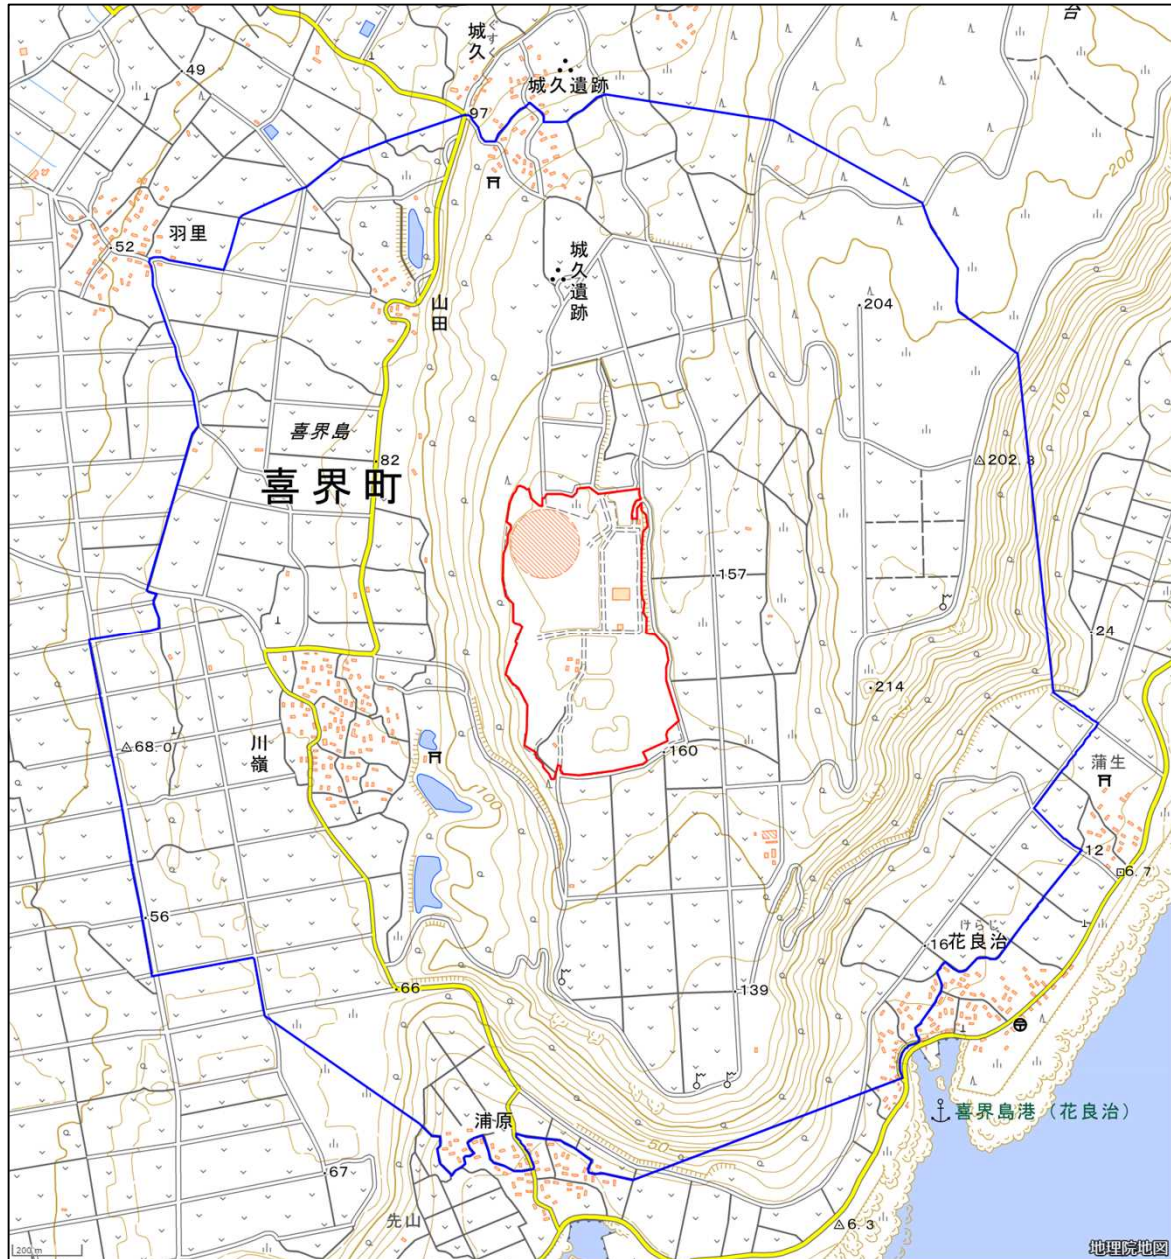

情報本部喜界島通信所

対象防衛関係施設 の所在地	鹿児島県大島 郡喜界町	大字川嶺二千九百十三番地一
対象防衛関係施設 の区域	鹿児島県大島 郡喜界町	大字川嶺及び大字花良治（いずれも次の図面に示す部分に限る。）
対象防衛関係施設 に係る対象施設 周辺地域	鹿児島県大島 郡喜界町	大字阿伝、大字浦原、大字上嘉鉄、大字川嶺、大字城久、大字花良治、大字滝川、大字羽里及び大字山田（いずれも次の図面に示す部分に限る。）
<p>備考</p> <p>一 「次の図面」は省略し、その図面を防衛省に備え置いて縦覧に供するとともに、インターネットの利用により公表する。</p> <p>二 側端の一方のみがこの表の対象防衛関係施設に係る対象施設周辺地域の項下欄に掲げる区域に含まれる道路の区間のうち当該区域に含まれない道路の部分及び側端の少なくとも一方が当該区域に接する道路の区間並びにこれらの道路の区間に接する交差点は、対象施設周辺地域に含まれるものとする。</p> <p>三 側端の少なくとも一方がこの表の対象防衛関係施設に係る対象施設周辺地域の項下欄に掲げる区域に接する水面及び線路敷の区間は、対象施設周辺地域に含まれるものとする。</p> <p>四 この表下欄に掲げる行政区画その他の区域に変更があっても、対象防衛関係施設の区域及び対象防衛関係施設に係る対象施設周辺地域は、なお従前の例による。</p>		

# 情報本部喜界島通信所周辺地域 (鹿児島県大島郡喜界町大字川嶺2913番地1)

この地図は、縮尺2万5000分の1の地形図相当の誤差を有しております。

国土地理院の地理院地図を利用

対象施設の区域

対象施設周辺地域