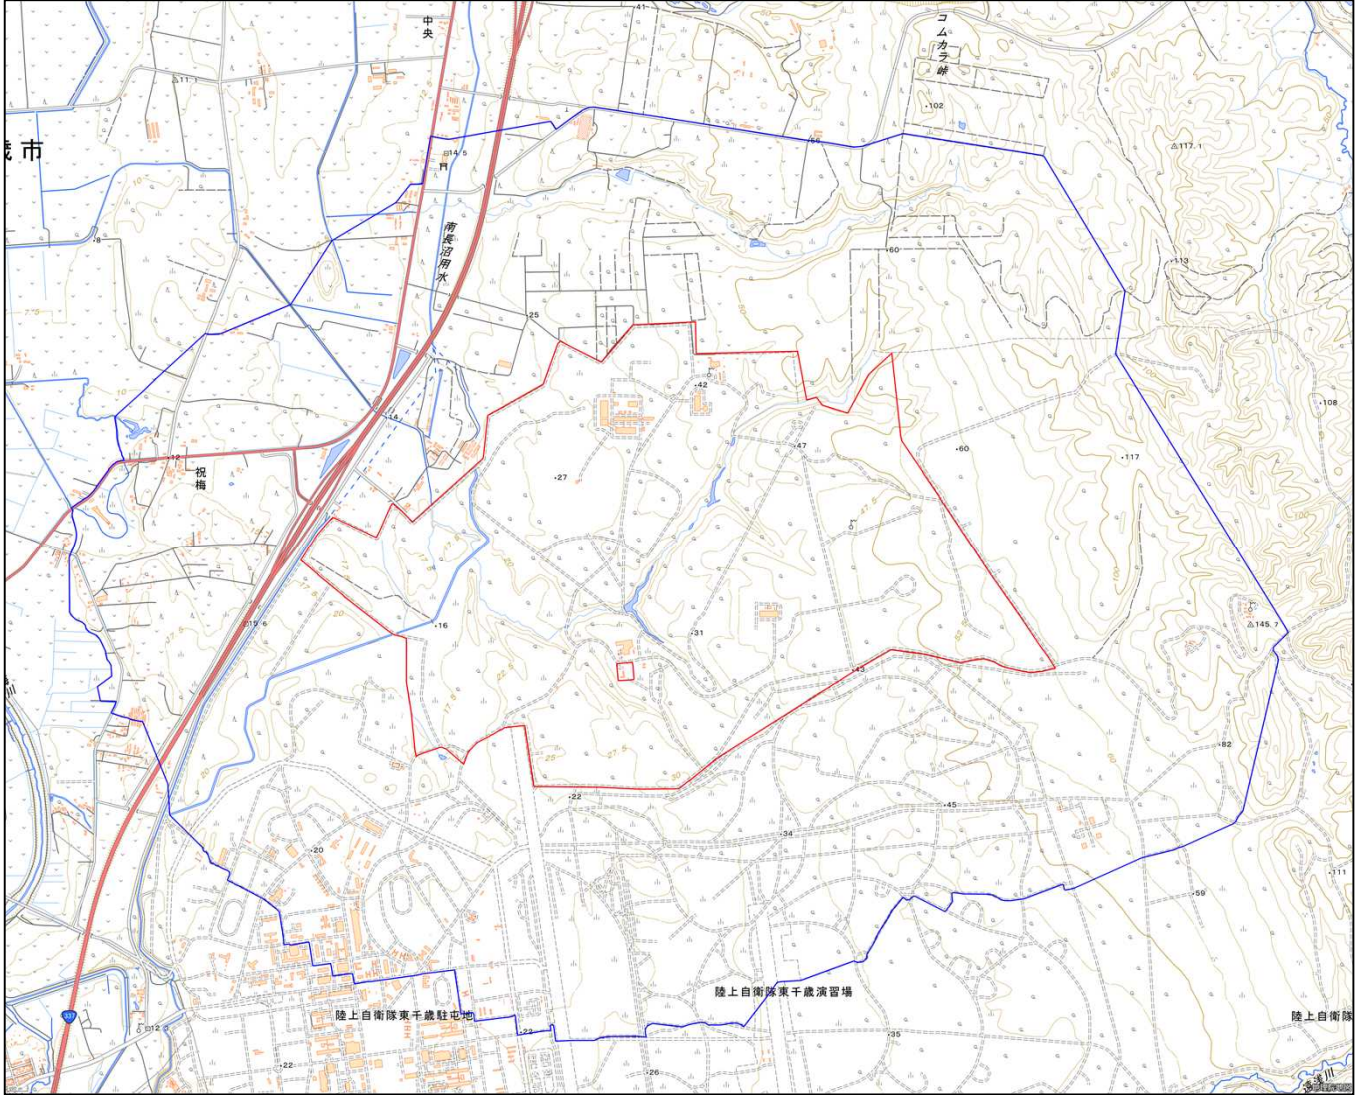

情報本部東千歳通信所

対象防衛関係施設 の所在地	北海道千歳市	祝梅千十六番地
対象防衛関係施設 の区域	北海道千歳市	祝梅及び中央（いずれも次の図面に示す部分に限る。）
対象防衛関係施設 に係る対象施設 周辺地域	北海道千歳市	祝梅及び中央（いずれも次の図面に示す部分に限る。）
<p>備考</p> <p>一 「次の図面」は省略し、その図面を防衛省に備え置いて縦覧に供するとともに、インターネットの利用により公表する。</p> <p>二 側端の一方のみがこの表の対象防衛関係施設に係る対象施設周辺地域の項下欄に掲げる区域に含まれる道路の区間のうち当該区域に含まれない道路の部分及び側端の少なくとも一方が当該区域に接する道路の区間並びにこれらの道路の区間に接する交差点は、対象施設周辺地域に含まれるものとする。</p> <p>三 側端の少なくとも一方がこの表の対象防衛関係施設に係る対象施設周辺地域の項下欄に掲げる区域に接する水面及び線路敷の区間は、対象施設周辺地域に含まれるものとする。</p> <p>四 この表下欄に掲げる行政区画その他の区域に変更があっても、対象防衛関係施設の区域及び対象防衛関係施設に係る対象施設周辺地域は、なお従前の例による。</p>		

情報本部東千歳通信所周辺地域 (北海道千歳市祝梅1016番地)

この地図は、縮尺2万5000分の1の地形図相当の誤差を有しております。

国土地理院の地理院地図を利用

対象施設の区域

対象施設周辺地域